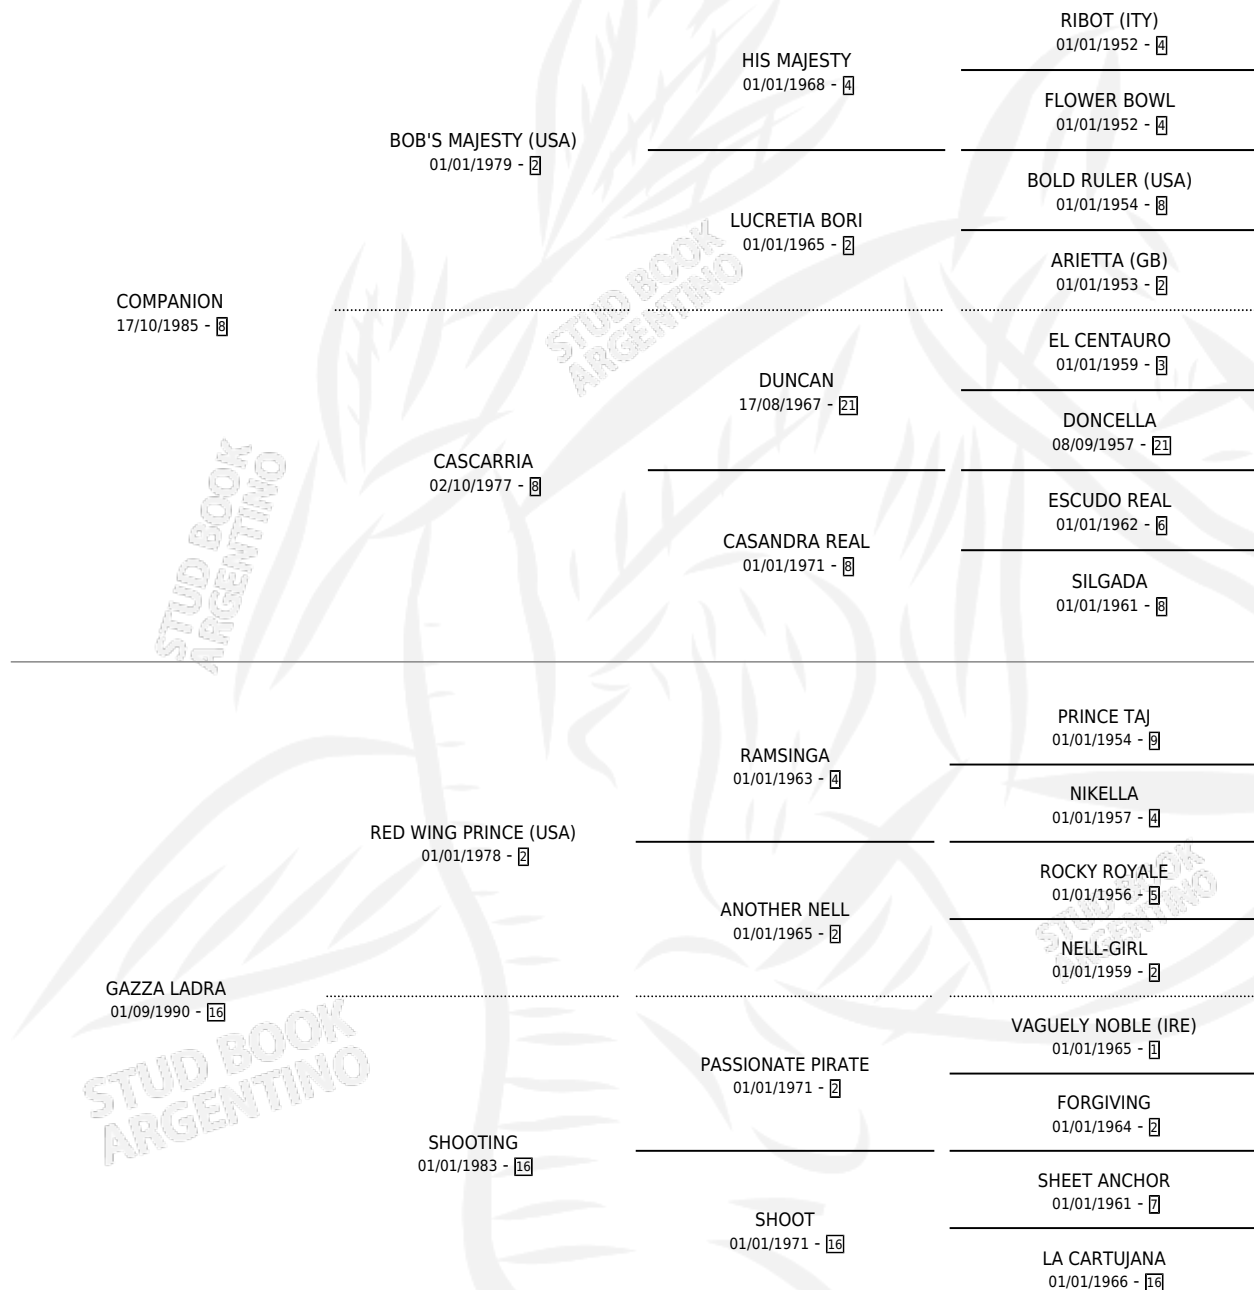

DOY CAPOTE

por **COMPANION** y **GAZZA LADRA** por **RED WING PRINCE (USA)**

Argentina · Macho · Zaino · SP · 12/11/2001
Familia 16-d · Volumen 37

ESTADO

TIPIFICACIÓN SANGUÍNEA	X
TIPIFICACIÓN POR ADN	X
PASAPORTE	X
IDENTIFICACIÓN POR MICROCHIP	X
REPRODUCTOR	X

Lugar de nacimiento: Loma Chica

Criador: Loma Chica

PEDIGREE