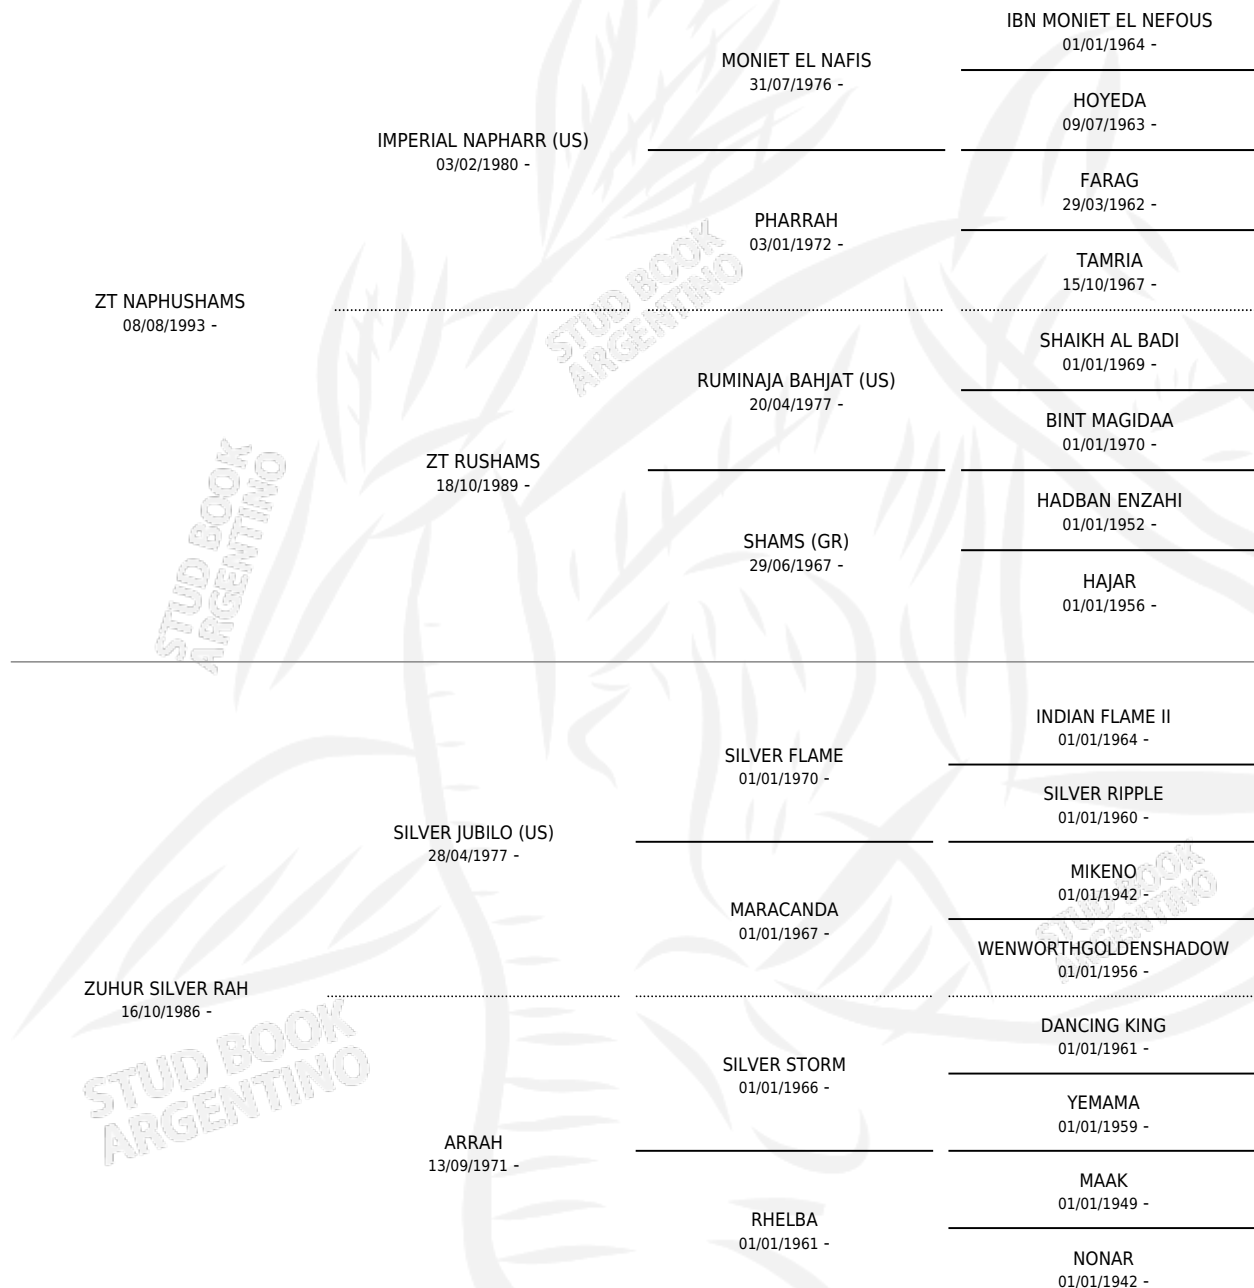

LM SILVERSAM

por ZT NAPHUSHAMS y ZUHUR SILVER RAH por SILVER JUBILO (US)

Argentina · Macho · Alazan · AP · 01/12/2001
Familia · Volumen 37

ESTADO

TIPIFICACIÓN SANGUÍNEA	✓
TIPIFICACIÓN POR ADN	X
PASAPORTE	X
IDENTIFICACIÓN POR MICROCHIP	X
REPRODUCTOR	X

Lugar de nacimiento: La Matera
Criador: Larrere Carlos Alberto (SUC)

PEDIGREE

LM SILVERSAM

Datos oficiales del Stud Book Argentino

Documento generado el 12/05/2026

studbook.org.ar