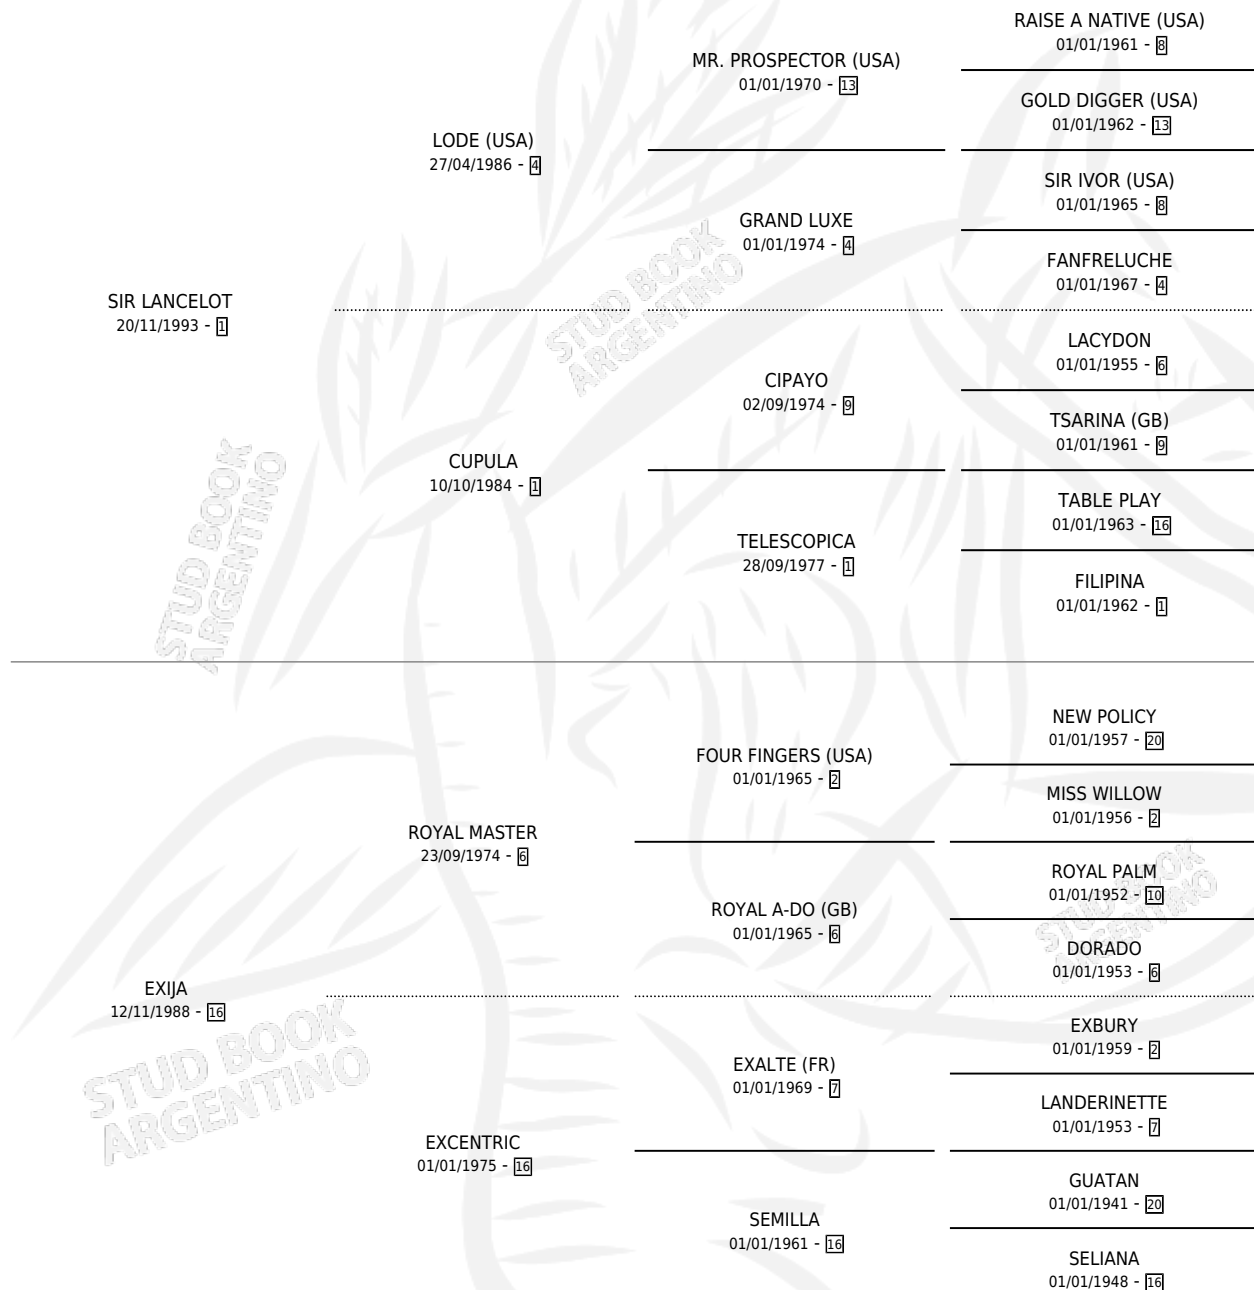

EXIJA CHICA

por SIR LANCELOT y EXIJA por ROYAL MASTER

Argentina · Hembra · Zaino Doradillo · SP · 17/09/2001
Familia 16-e · Volumen 37

ESTADO

TIPIFICACIÓN SANGUÍNEA	✓
TIPIFICACIÓN POR ADN	X
PASAPORTE	X
IDENTIFICACIÓN POR MICROCHIP	X
REPRODUCTOR	✓

Lugar de nacimiento: Campo particular

Criador: Sin dato

PEDIGREE