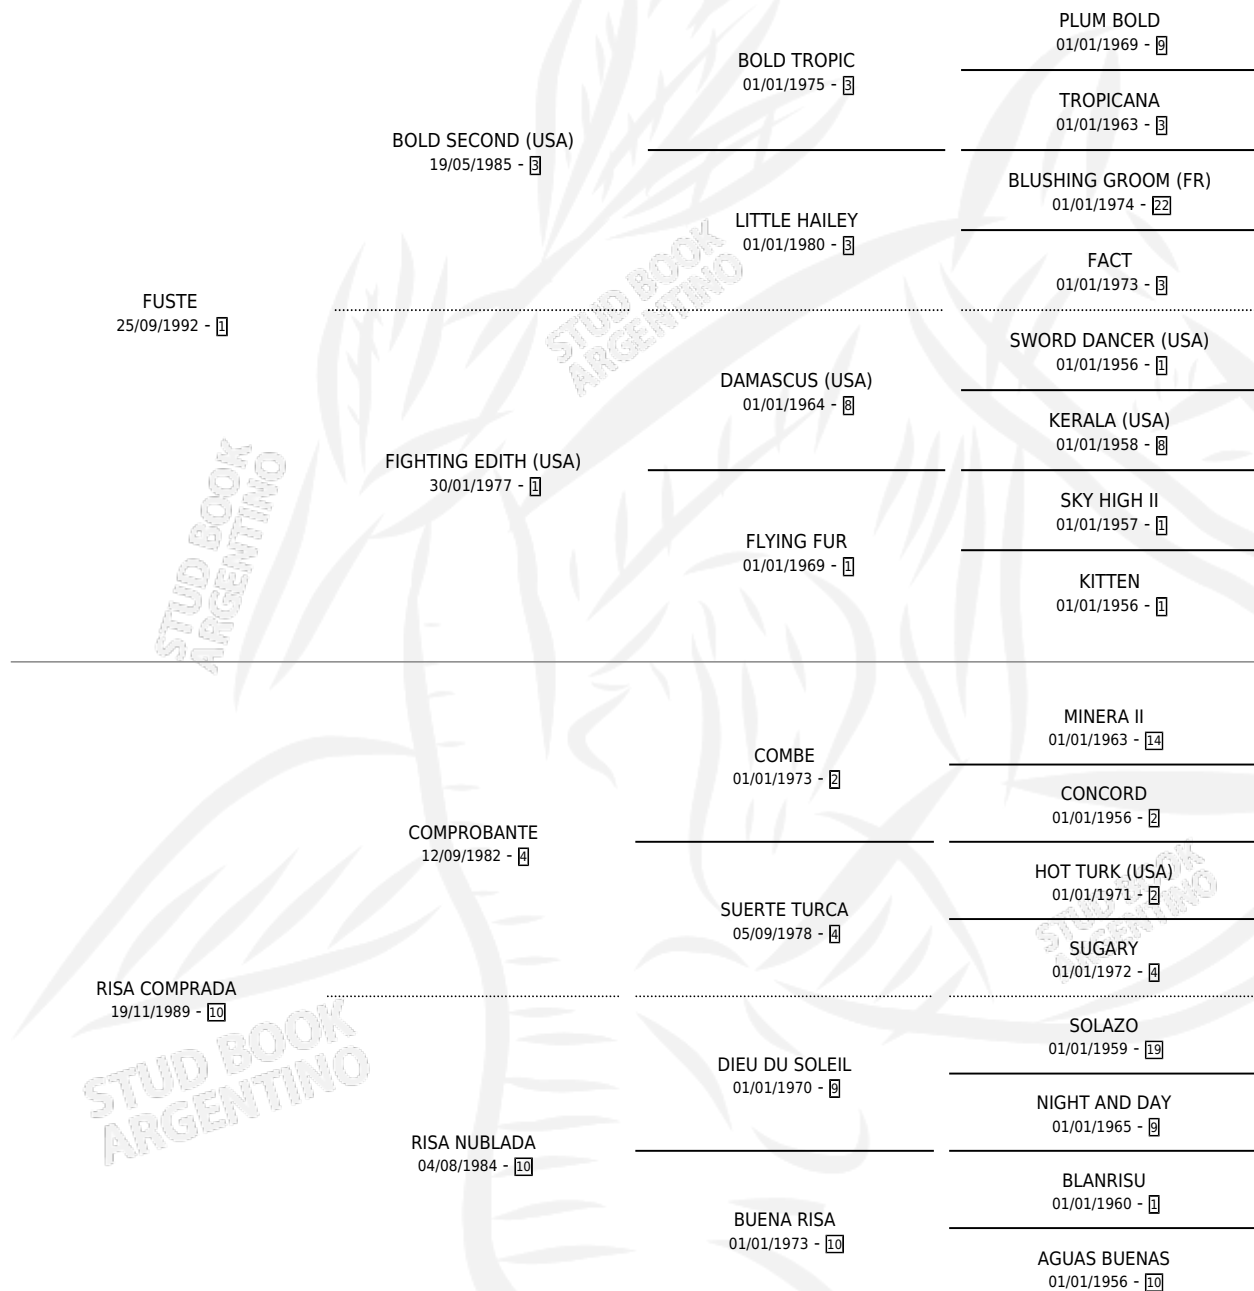

MAD HOUSE

por FUSTE y RISA COMPRADA por COMPROBANTE

Argentina · Macho · Alazan · SP · 06/11/2001
Familia 10-d · Volumen 37

ESTADO

TIPIFICACIÓN SANGUÍNEA	✓
TIPIFICACIÓN POR ADN	X
PASAPORTE	X
IDENTIFICACIÓN POR MICROCHIP	X
REPRODUCTOR	X

Lugar de nacimiento: Embrujo
Criador: Chain Eduardo Lazaro

PEDIGREE

MAD HOUSE

Datos oficiales del Stud Book Argentino

Documento generado el 25/04/2026

studbook.org.ar