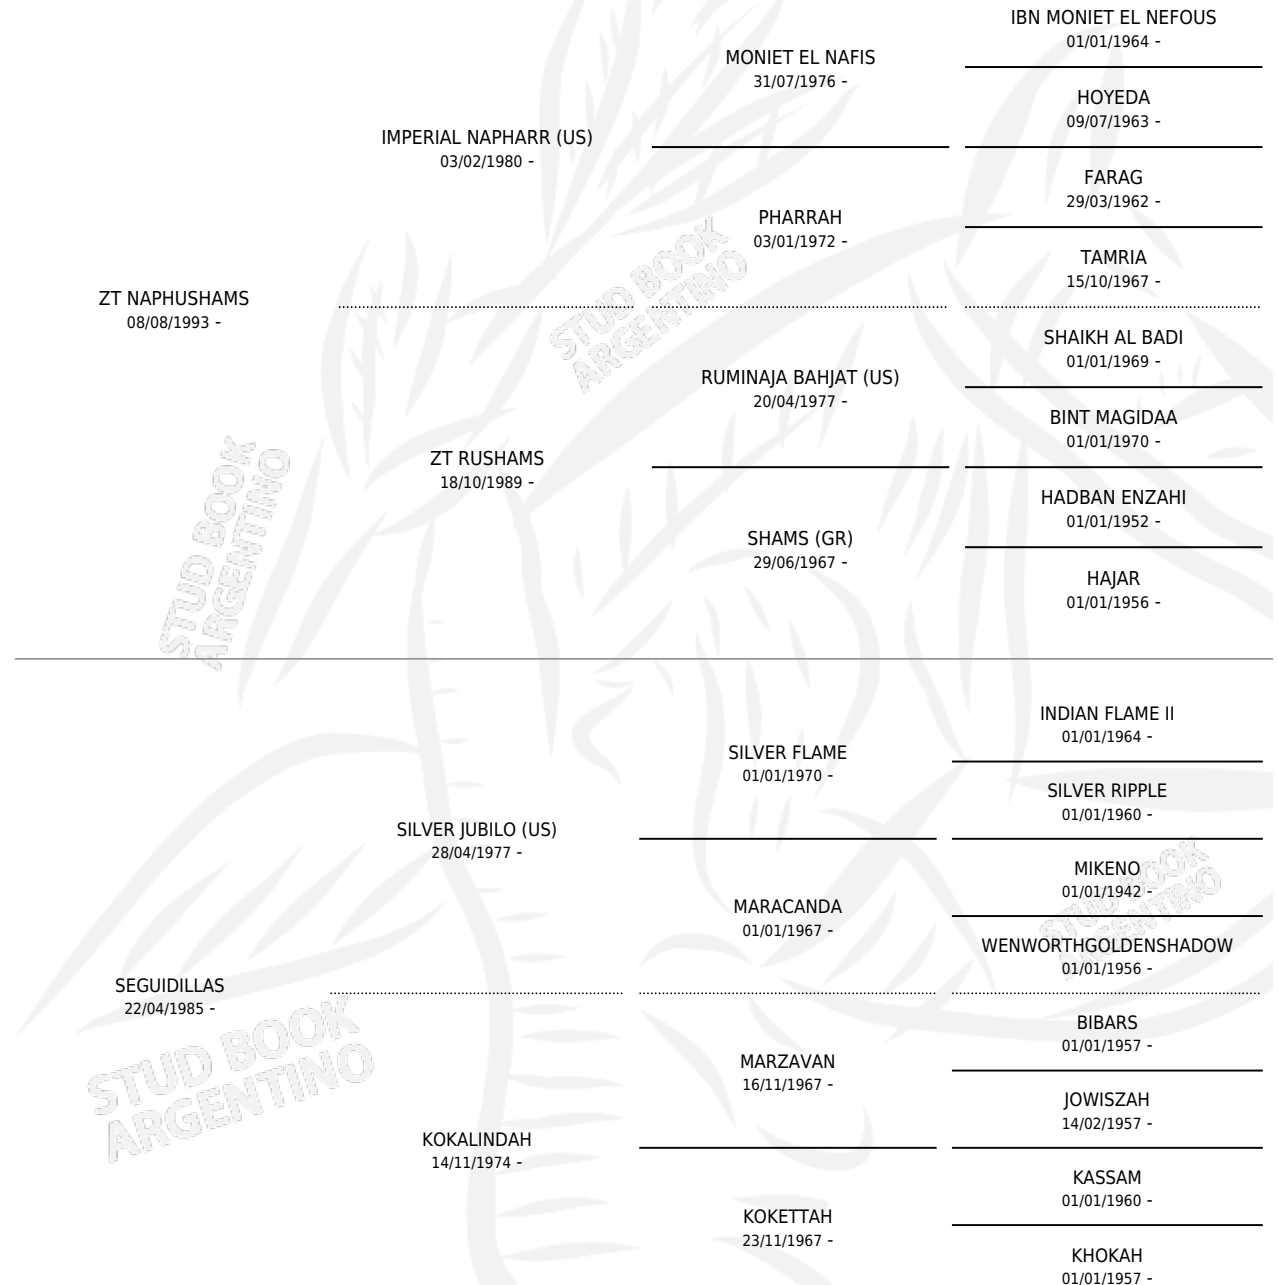

LM ARDILLA

por ZT NAPHUSHAMS y SEGUIDILLAS por SILVER JUBILO (US)

Argentina · Macho · Tordillo · AP · 08/10/2001
Familia · Volumen 37

ESTADO

TIPIFICACIÓN SANGUÍNEA	✓
TIPIFICACIÓN POR ADN	X
PASAPORTE	X
IDENTIFICACIÓN POR MICROCHIP	X
REPRODUCTOR	X

Lugar de nacimiento: La Matera
Criador: Larrere Carlos Alberto (SUC)

PEDIGREE

LM ARDILLA

Datos oficiales del Stud Book Argentino

Documento generado el 10/05/2026

studbook.org.ar