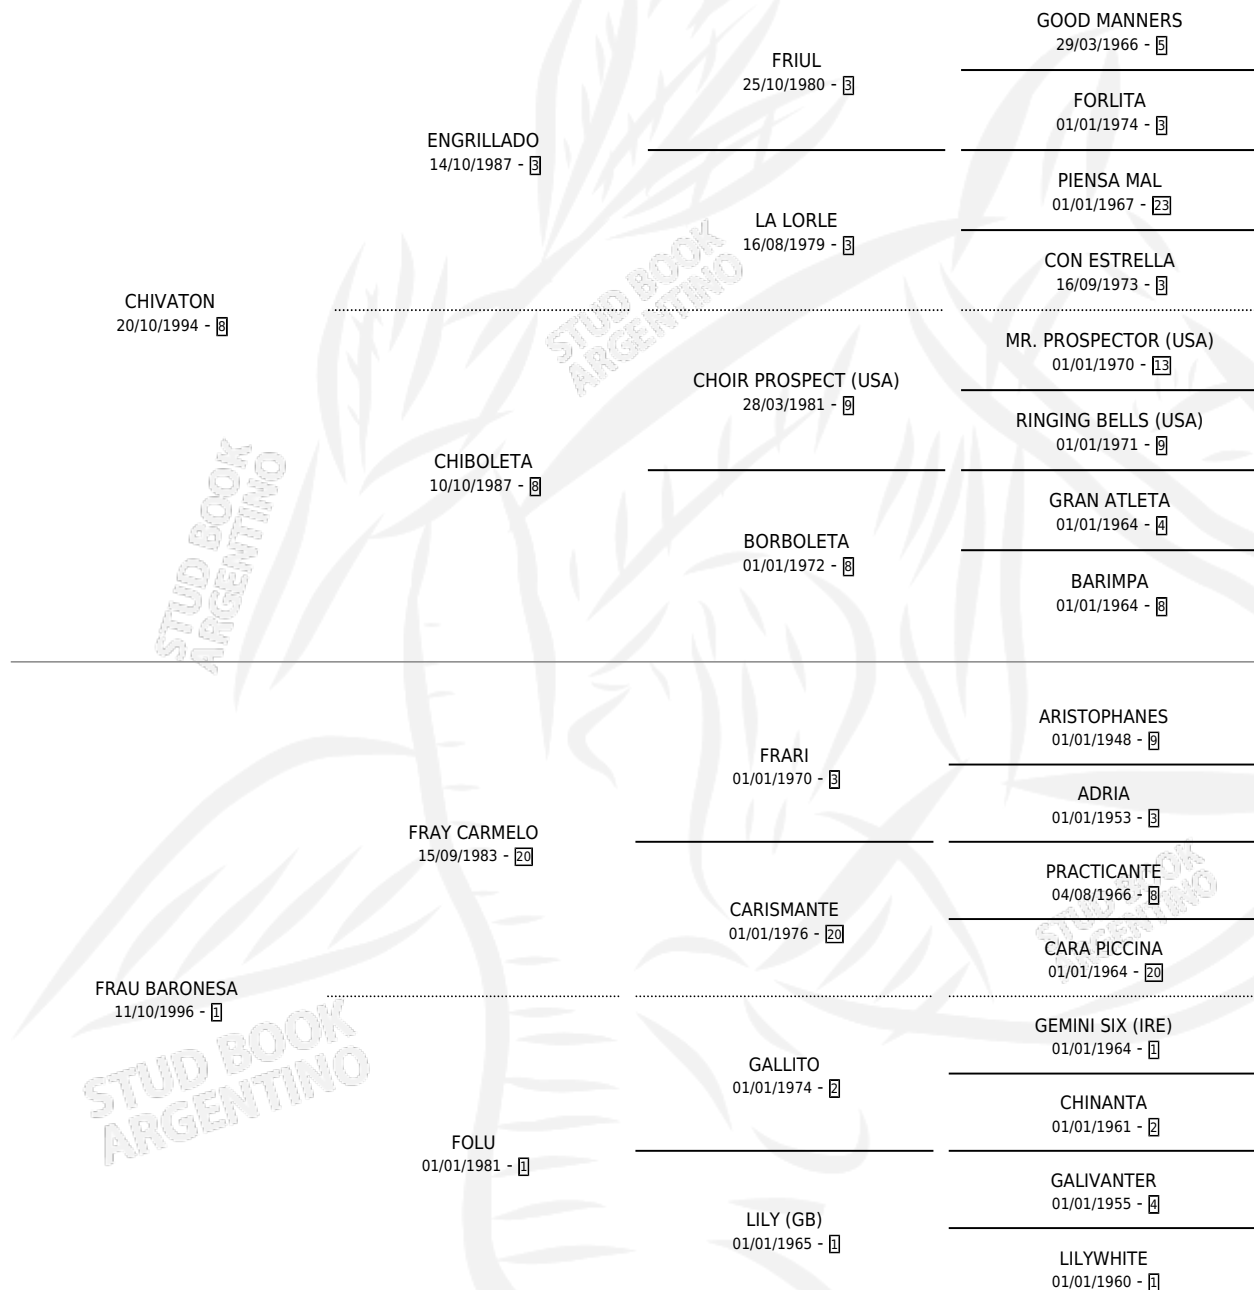

BARON CLARO

por CHIVATON y FRAU BARONESA por FRAY CARMELO

Argentina · Macho · Alazan · SP · 24/10/2001
Familia 1-e · Volumen 37

ESTADO

TIPIFICACIÓN SANGUÍNEA	✓
TIPIFICACIÓN POR ADN	X
PASAPORTE	X
IDENTIFICACIÓN POR MICROCHIP	X
REPRODUCTOR	X

Lugar de nacimiento: La Inesita

Criador: Sin dato

PEDIGREE

CAMPAÑA

Solo carreras oficiales de Argentina

POR EDAD

EDAD	CC	1°	2°	3°	4°	5°	NP	CLC	CLG	CLCG1	CLGG1	IMPORTE	GANANCIA / CC
3 AÑOS	4	0	0	0	0	0	4	0	0	0	0	\$0	\$0
TOTALES	4	0	0	0	0	0	4	0	0	0	0	\$0	\$0
%		0.0%	0.0%	0.0%	0.0%	0.0%	100%	0.0%	0.0%	0.0%	0.0%		