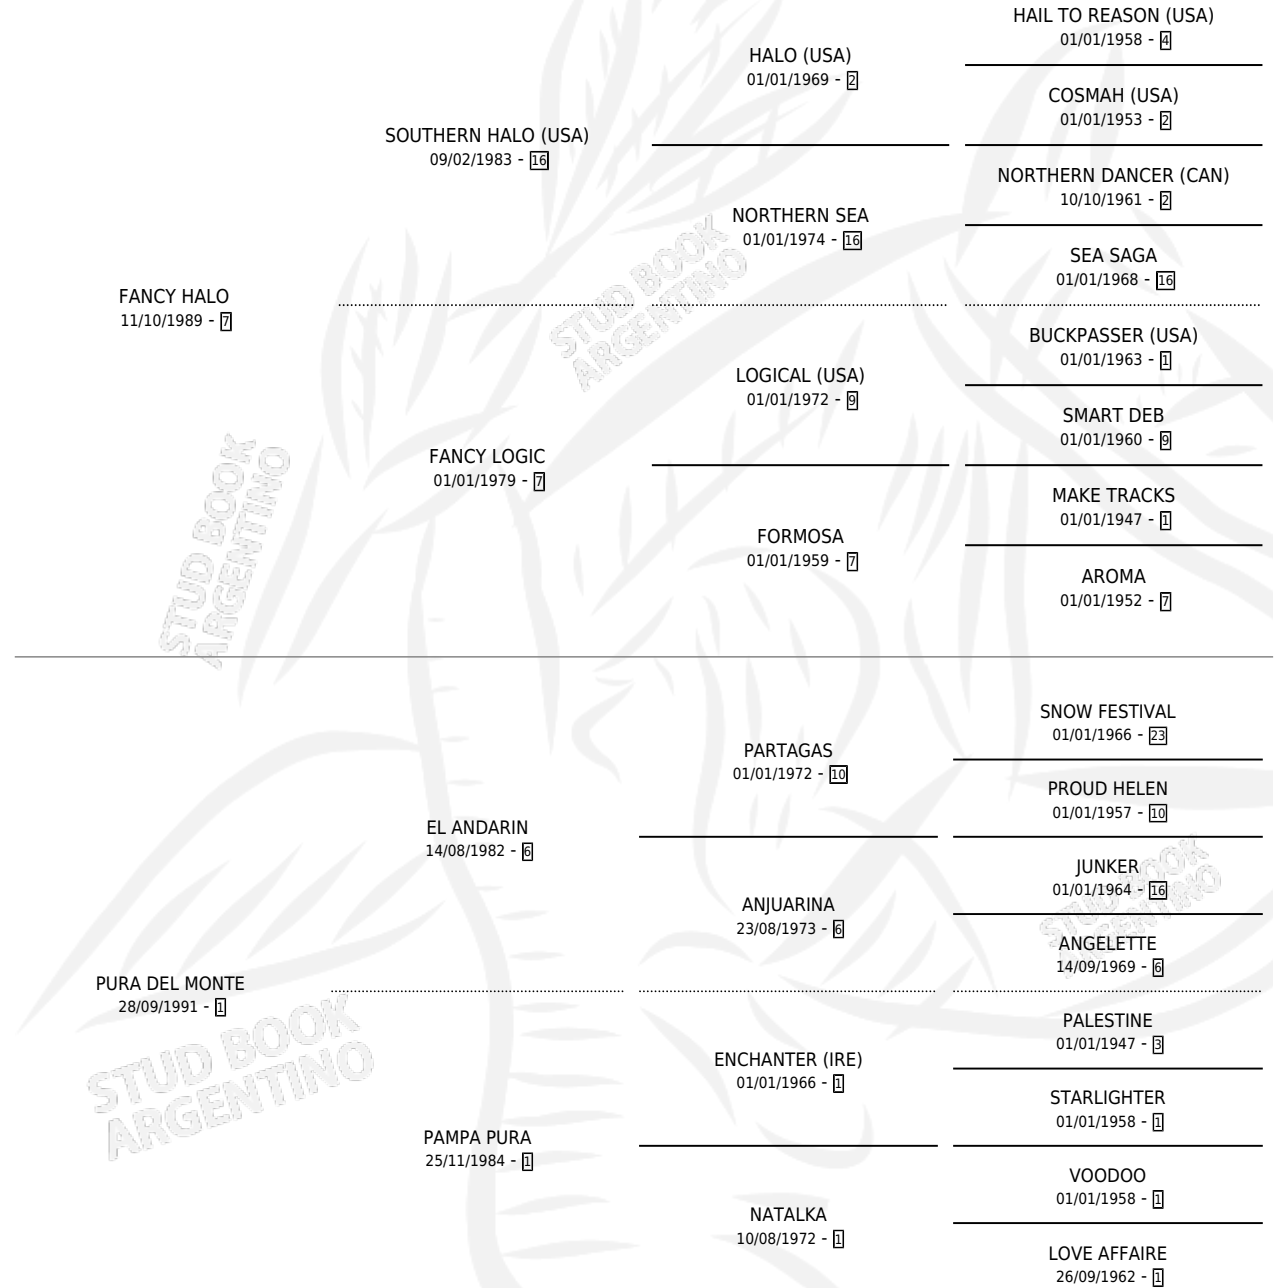

HALO DEL MONTE

por FANCY HALO y PURA DEL MONTE por EL ANDARIN

Argentina · Macho · Alazan Tostado · SP · 28/11/2001
Familia 1-e · Volumen 37

ESTADO

TIPIFICACIÓN SANGUÍNEA	✓
TIPIFICACIÓN POR ADN	X
PASAPORTE	X
IDENTIFICACIÓN POR MICROCHIP	X
REPRODUCTOR	X

Lugar de nacimiento: Tiempo Record

Criador: Mortarini Fernando Luis

PEDIGREE