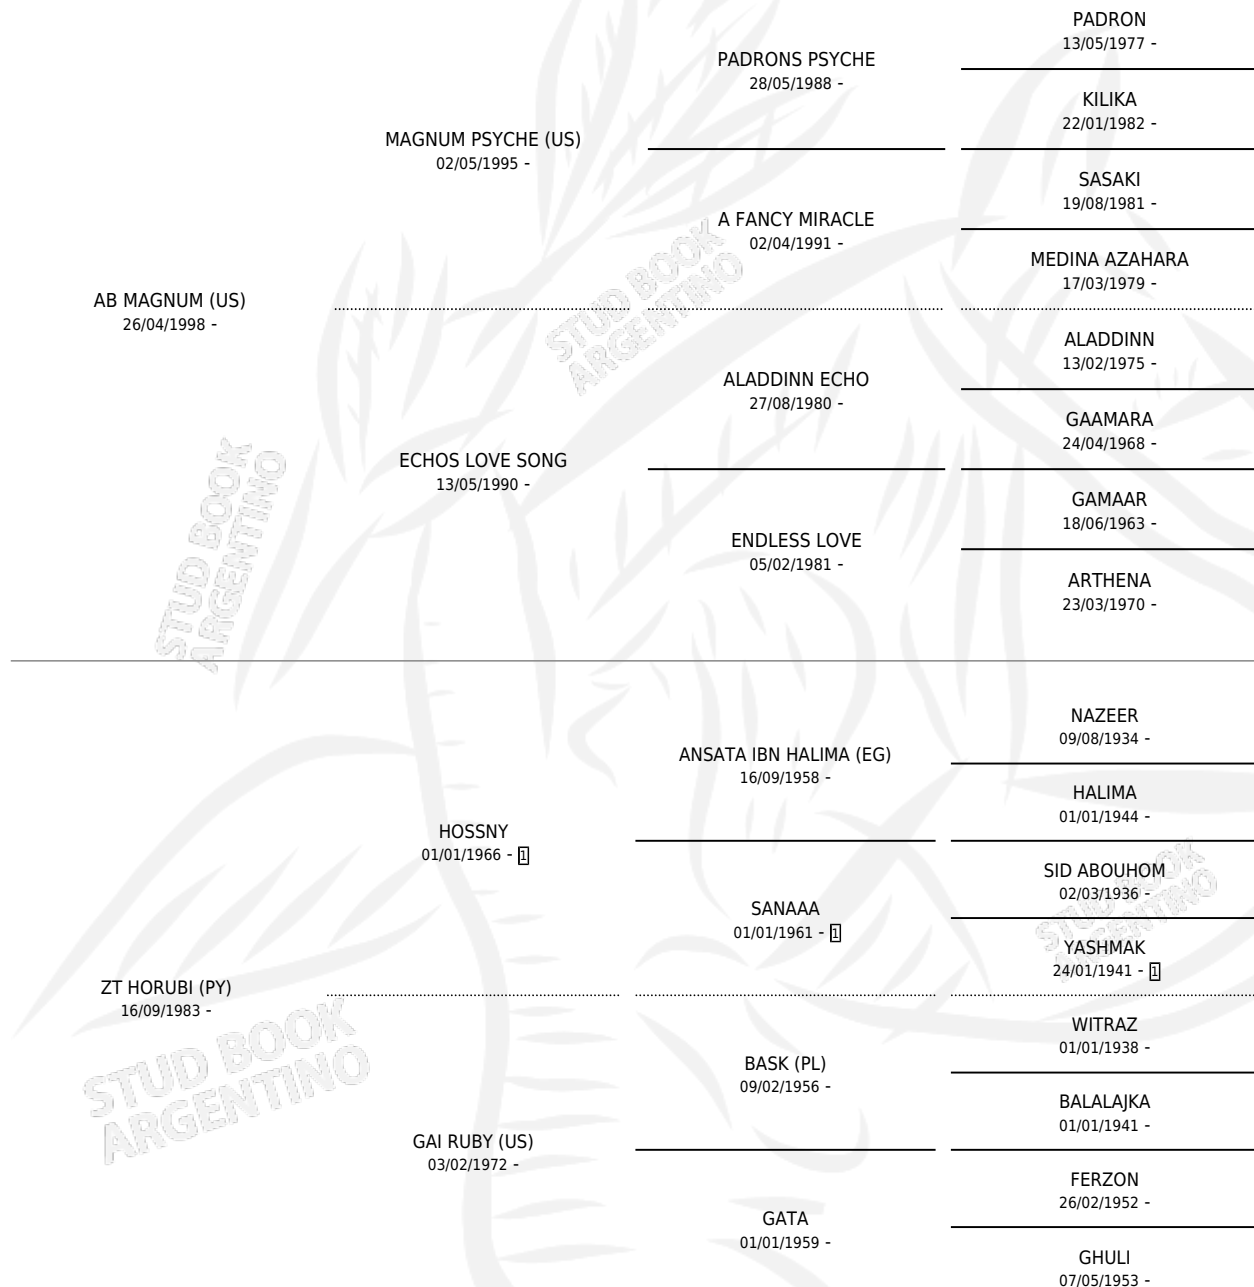

ZT MAGRUBI

por AB MAGNUM (US) y ZT HORUBI (PY) por HOSSNY

Argentina · Hembra · Tordillo · AP · 01/11/2001
Familia · Volumen 37

ESTADO

TIPIFICACIÓN SANGUÍNEA	✓
TIPIFICACIÓN POR ADN	✓
PASAPORTE	X
IDENTIFICACIÓN POR MICROCHIP	X
REPRODUCTOR	✓

Lugar de nacimiento: El Atalaya

Criador: El Atalaya

~

HIJOS

	MACHOS	HEMBRAS
3 NACIERON	2	1
SIN ACTUACIONES		

PEDIGREE