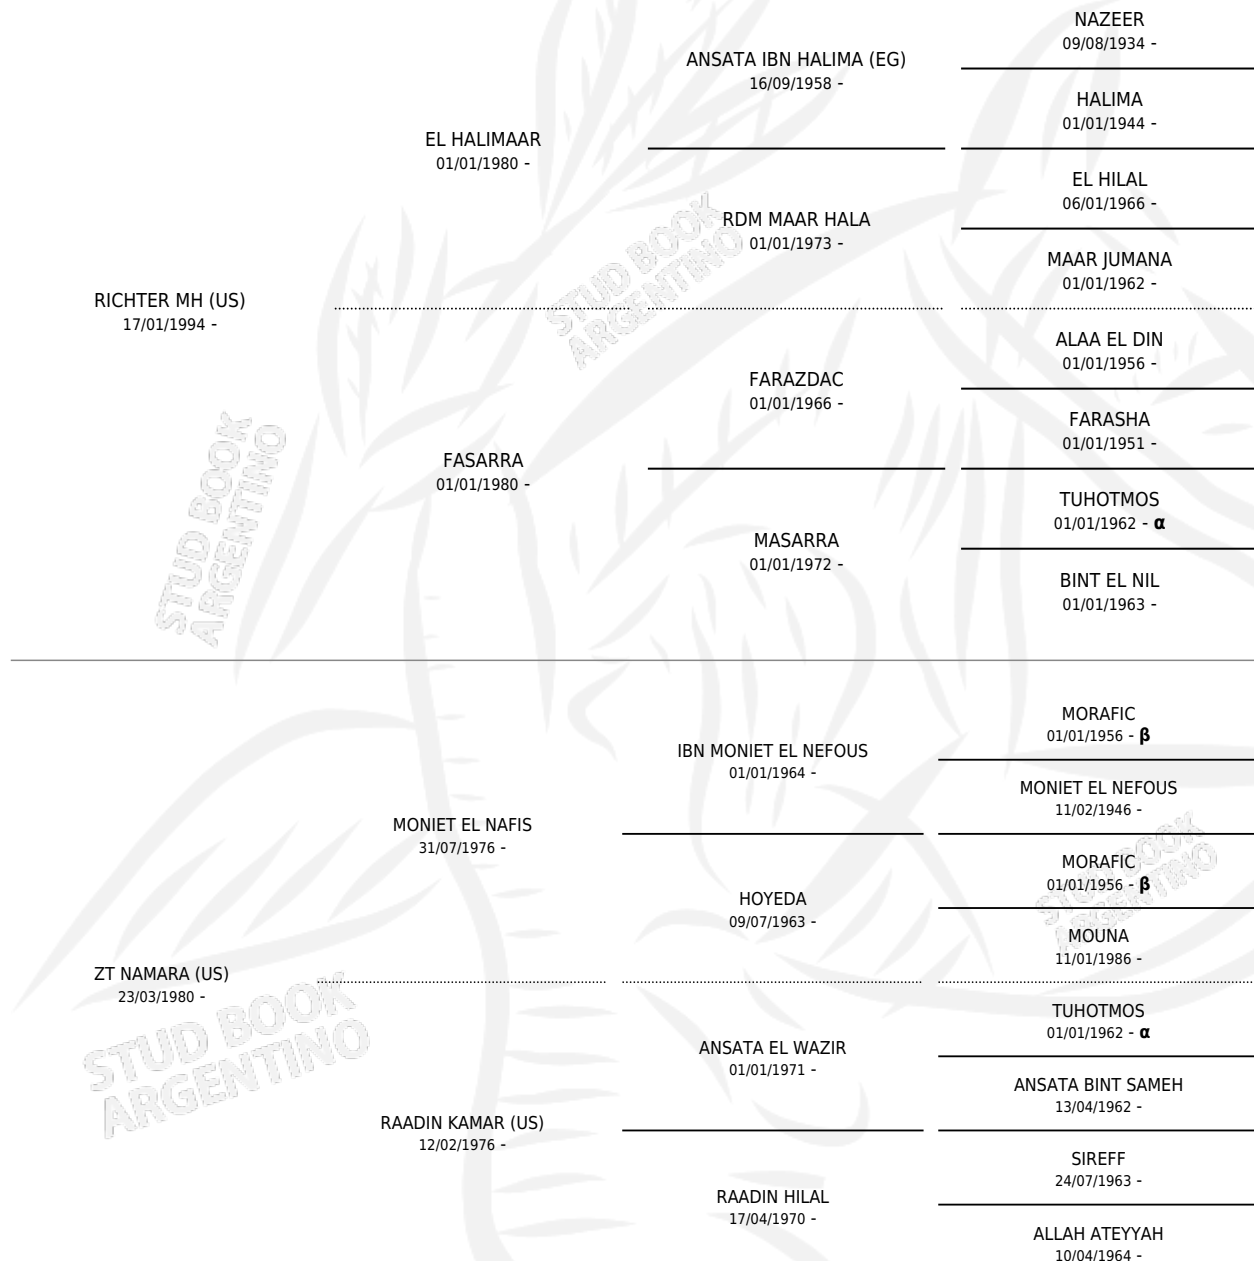

ZT RIIYASH

por RICHTER MH (US) y ZT NAMARA (US) por MONIET EL NAFIS

Argentina · Macho · Alazan o Tordillo · AP · 19/11/2001
Familia · Volumen 37

ESTADO

TIPIFICACIÓN SANGUÍNEA	✓
TIPIFICACIÓN POR ADN	✓
PASAPORTE	X
IDENTIFICACIÓN POR MICROCHIP	X
REPRODUCTOR	X

Lugar de nacimiento: El Atalaya

Criador: El Atalaya

PEDIGREE

INBREEDING : α, β

ZT RIIYASH

Datos oficiales del Stud Book Argentino

Documento generado el 12/05/2026

studbook.org.ar