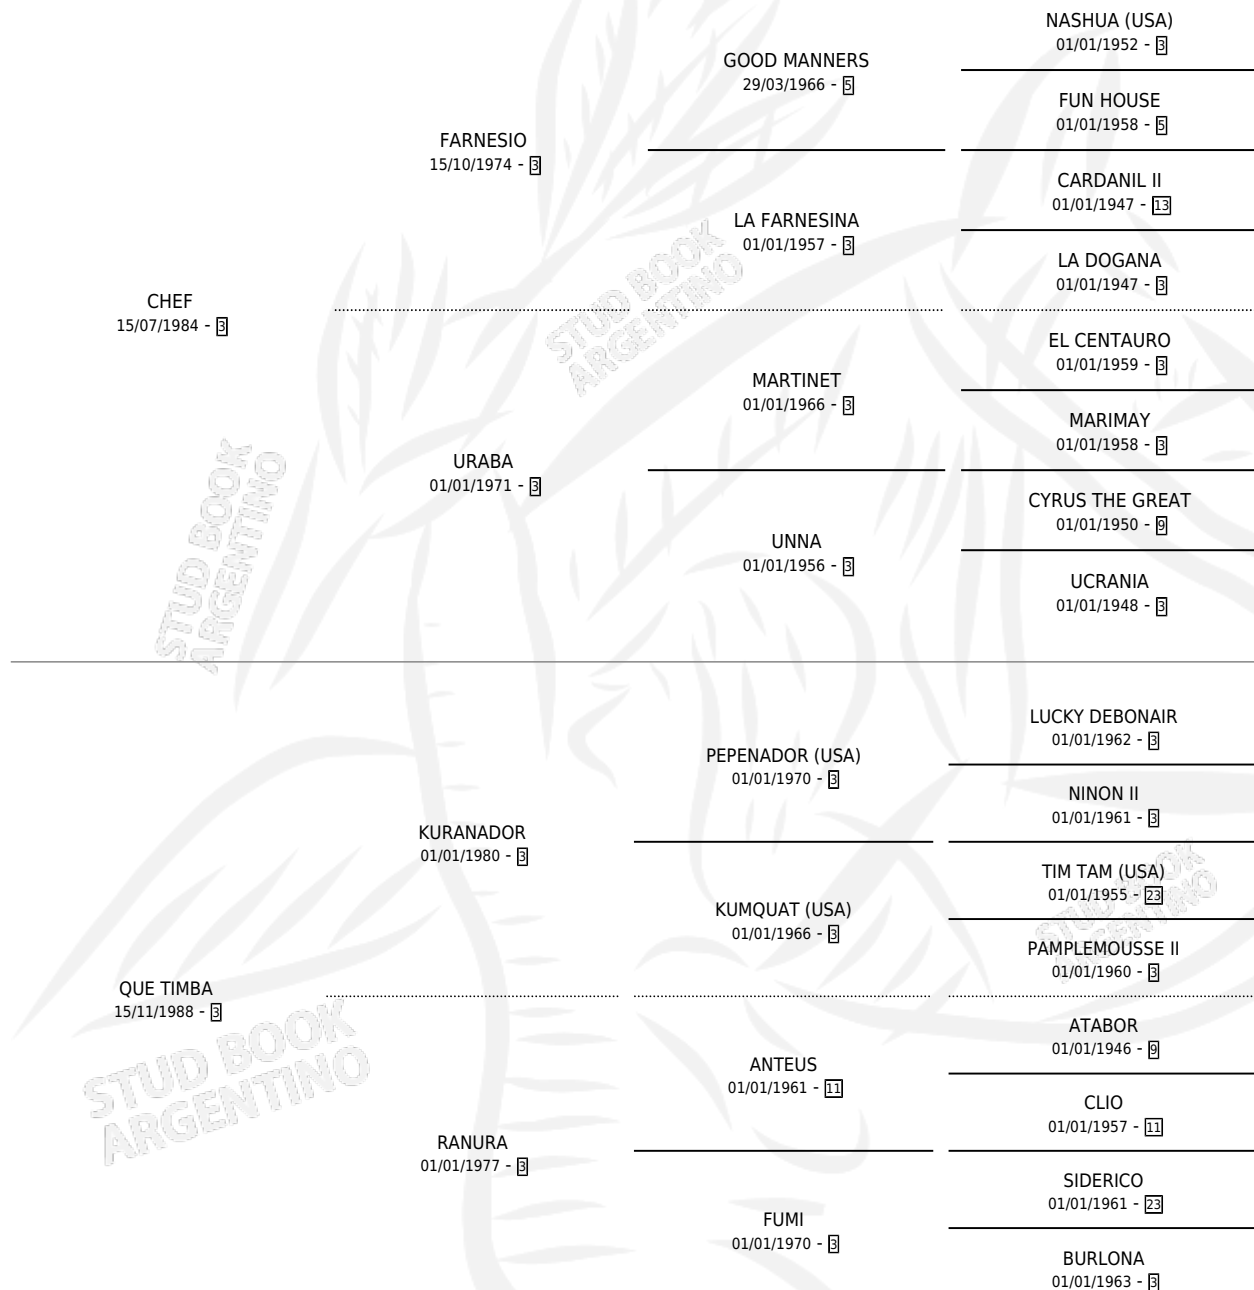

JALAPEÑO

por CHEF y QUE TIMBA por KURANADOR

Argentina · Macho · Alazan Tostado · SP · 19/10/2001
Familia 3-h · Volumen 37

ESTADO

TIPIFICACIÓN SANGUÍNEA	✓
TIPIFICACIÓN POR ADN	X
PASAPORTE	X
IDENTIFICACIÓN POR MICROCHIP	X
REPRODUCTOR	X

Lugar de nacimiento: Vedia

Criador: Sin dato

PEDIGREE

CAMPAÑA

Solo carreras oficiales de Argentina

POR EDAD

EDAD	CC	1°	2°	3°	4°	5°	NP	CLC	CLG	CLCG1	CLGG1	IMPORTE	GANANCIA / CC
4 AÑOS	5	0	0	0	0	0	5	0	0	0	0	\$0	\$0
TOTALES	5	0	0	0	0	0	5	0	0	0	0	\$0	\$0
%		0.0%	0.0%	0.0%	0.0%	0.0%	100%	0.0%	0.0%	0.0%	0.0%		