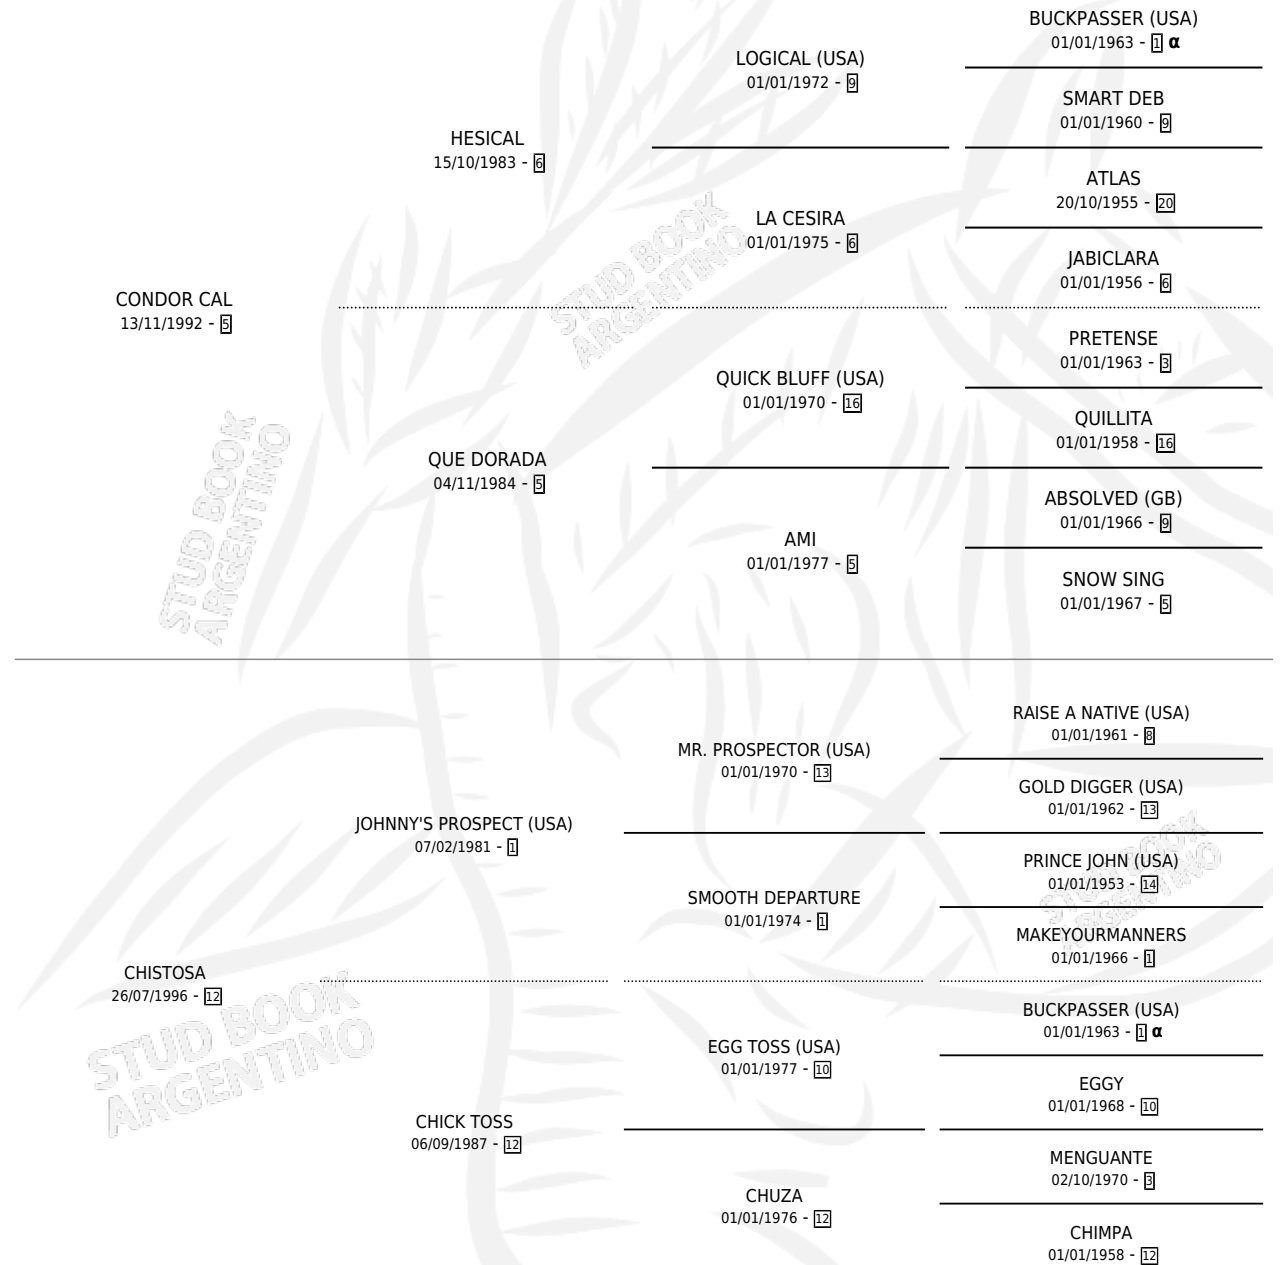

CHEZ MANU

por **CONDOR CAL** y **CHISTOSA** por **JOHNNY'S PROSPECT (USA)**

Argentina · Macho · Zaino · SP · 26/10/2001
Familia 12-g · Volumen 37

ESTADO

TIPIFICACIÓN SANGUÍNEA	✓
TIPIFICACIÓN POR ADN	X
PASAPORTE	X
IDENTIFICACIÓN POR MICROCHIP	X
REPRODUCTOR	X

Lugar de nacimiento: Cumeneyen
Criador: Cumeneyen

PEDIGREE

INBREEDING : α