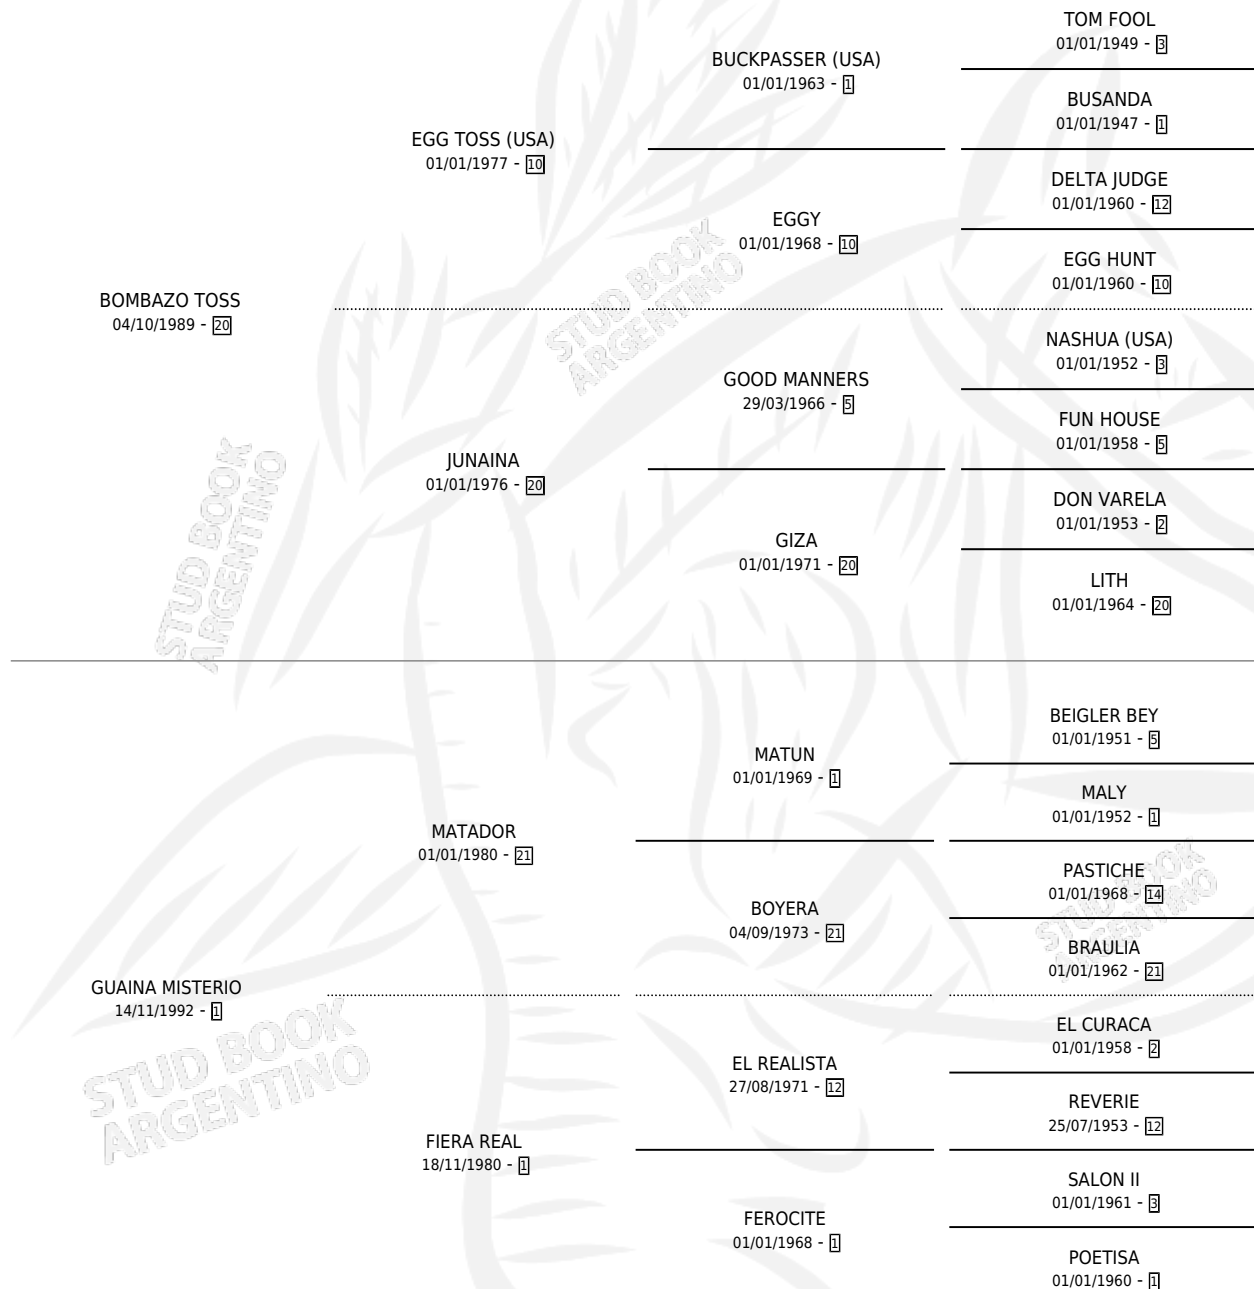

# MISTERIUS TOSS

por **BOMBAZO TOSS** y **GUAINA MISTERIO** por **MATADOR**

Argentina · Macho · Alazan · SP · 25/09/2001  
Familia 1-r · Volumen 37

## ESTADO

TIPIFICACIÓN SANGUÍNEA	✓
TIPIFICACIÓN POR ADN	X
PASAPORTE	X
IDENTIFICACIÓN POR MICROCHIP	X
REPRODUCTOR	X

**Lugar de nacimiento:** Campo particular

**Criador:** Manson Jorge