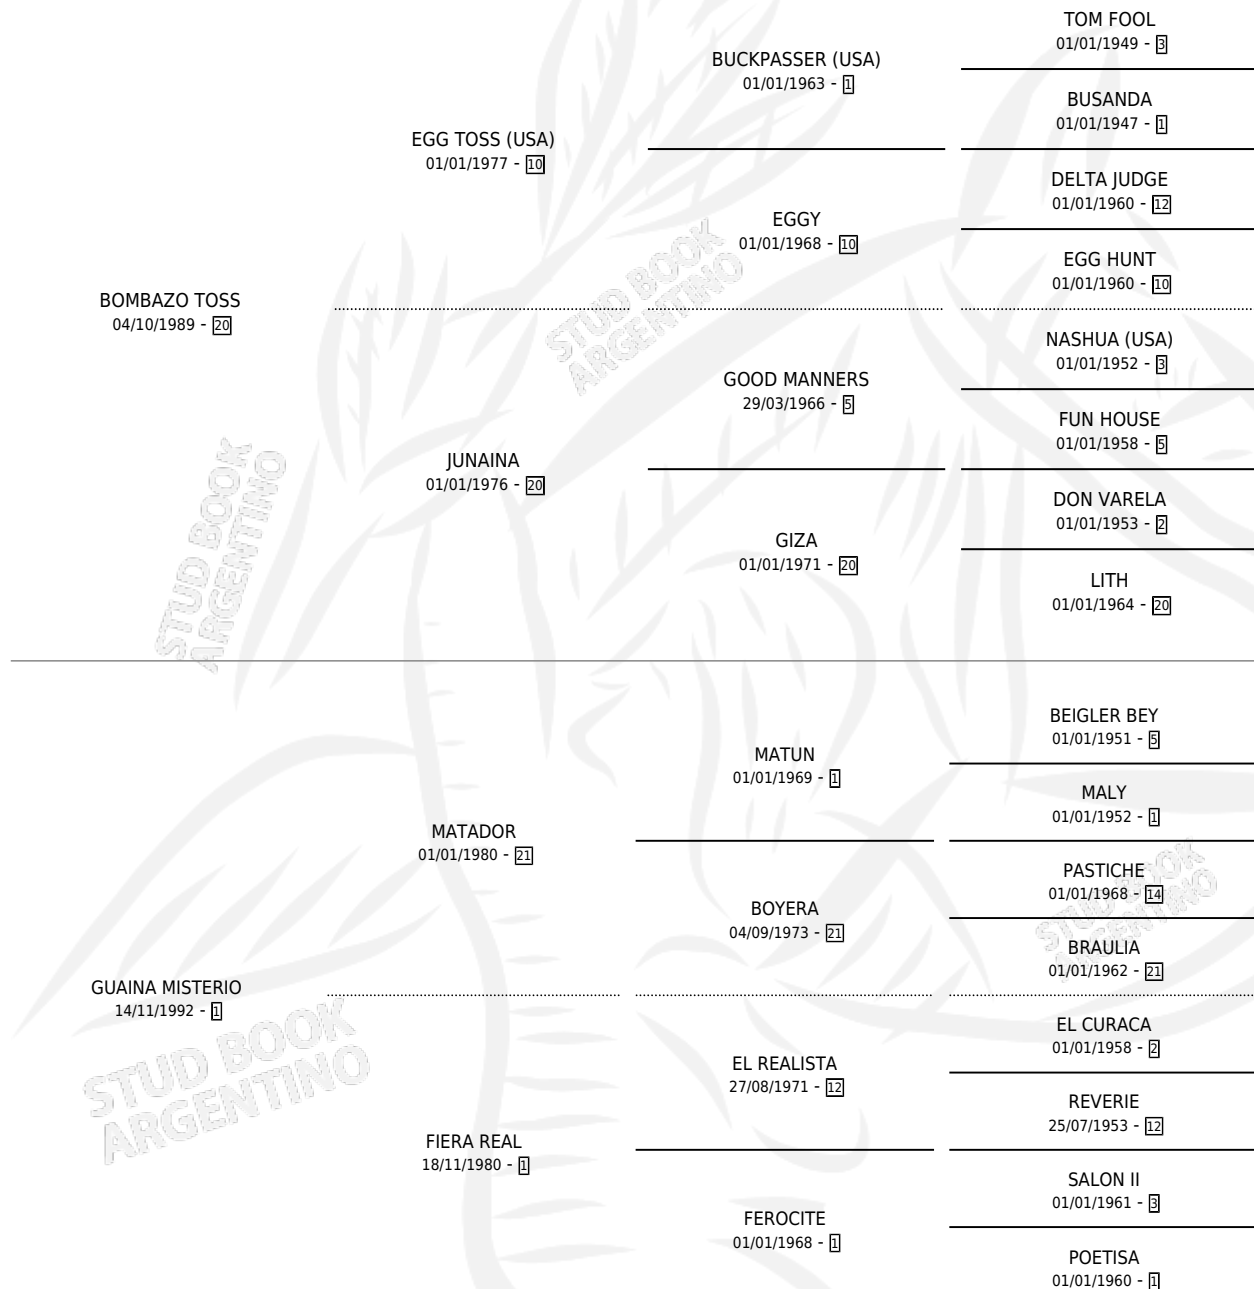

MISTERIUS TOSS

por **BOMBAZO TOSS** y **GUAINA MISTERIO** por **MATADOR**

Argentina · Macho · Alazan · SP · 25/09/2001
Familia 1-r · Volumen 37

ESTADO

TIPIFICACIÓN SANGUÍNEA	✓
TIPIFICACIÓN POR ADN	X
PASAPORTE	X
IDENTIFICACIÓN POR MICROCHIP	X
REPRODUCTOR	X

Lugar de nacimiento: Campo particular

Criador: Manson Jorge

PEDIGREE

CAMPAÑA

Solo carreras oficiales de Argentina

POR EDAD

EDAD	CC	1°	2°	3°	4°	5°	NP	CLC	CLG	CLCG1	CLGG1	IMPORTE	GANANCIA / CC
3 AÑOS	6	1	0	0	0	1	4	0	0	0	0	\$8,300	\$1,383
4 AÑOS	1	0	0	0	1	0	0	0	0	0	0	\$900	\$900
5 AÑOS	3	0	0	0	0	0	3	0	0	0	0	\$0	\$0
TOTALES	10	1	0	0	1	1	7	0	0	0	0	\$9,200	\$920
%		10.0%	0.0%	0.0%	10.0%	10.0%	70.0%	0.0%	0.0%	0.0%	0.0%		