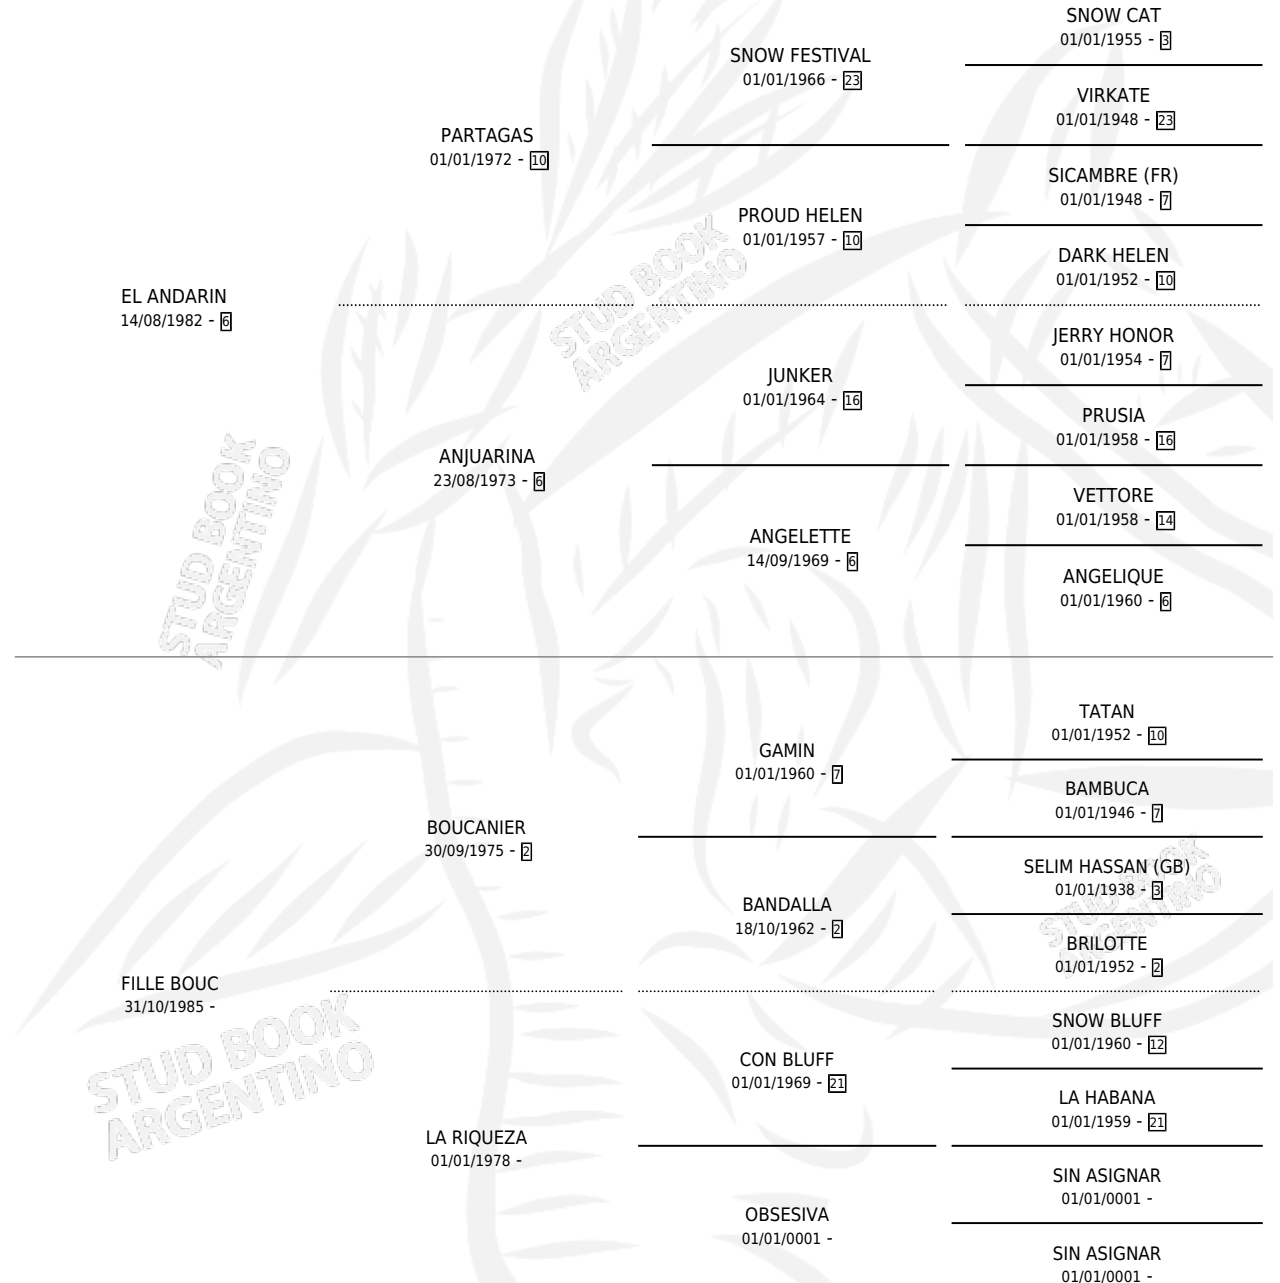

CABURE DEL MONTE

por EL ANDARIN y FILLE BOUC por BOUCANIER

Argentina · Macho · Zaino · SP · 14/11/2001
Familia · Volumen 37

ESTADO

TIPIFICACIÓN SANGUÍNEA	X
TIPIFICACIÓN POR ADN	X
PASAPORTE	X
IDENTIFICACIÓN POR MICROCHIP	X
REPRODUCTOR	X

Lugar de nacimiento: Franhug

Criador: Franhug

PEDIGREE

CABURE DEL MONTE

Datos oficiales del Stud Book Argentino

Documento generado el 09/05/2026

studbook.org.ar