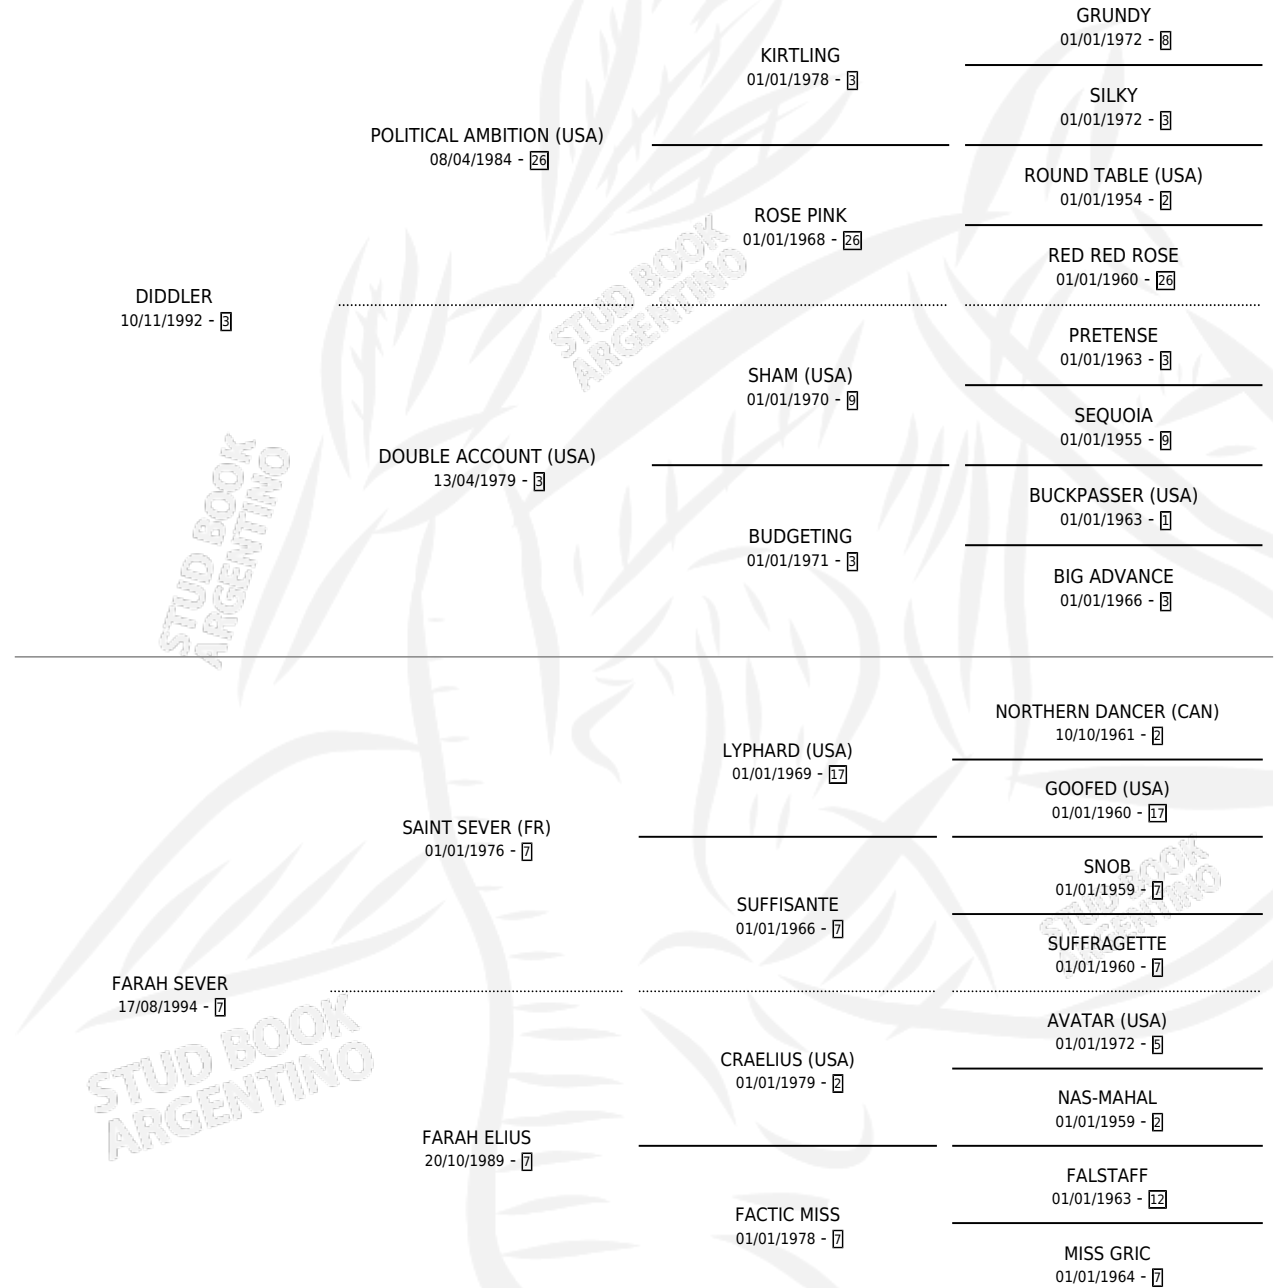

MISS NINI

por **DIDDLER** y **FARAH SEVER** por **SAINT SEVER (FR)**

Argentina · Hembra · Alazan · SP · 05/12/2001
Familia 7 · Volumen 37

ESTADO

TIPIFICACIÓN SANGUÍNEA	X
TIPIFICACIÓN POR ADN	X
PASAPORTE	X
IDENTIFICACIÓN POR MICROCHIP	X
REPRODUCTOR	X

Lugar de nacimiento: Nimanor

Criador: Sin dato

PEDIGREE

MISS NINI

Datos oficiales del Stud Book Argentino

Documento generado el 05/05/2026

studbook.org.ar