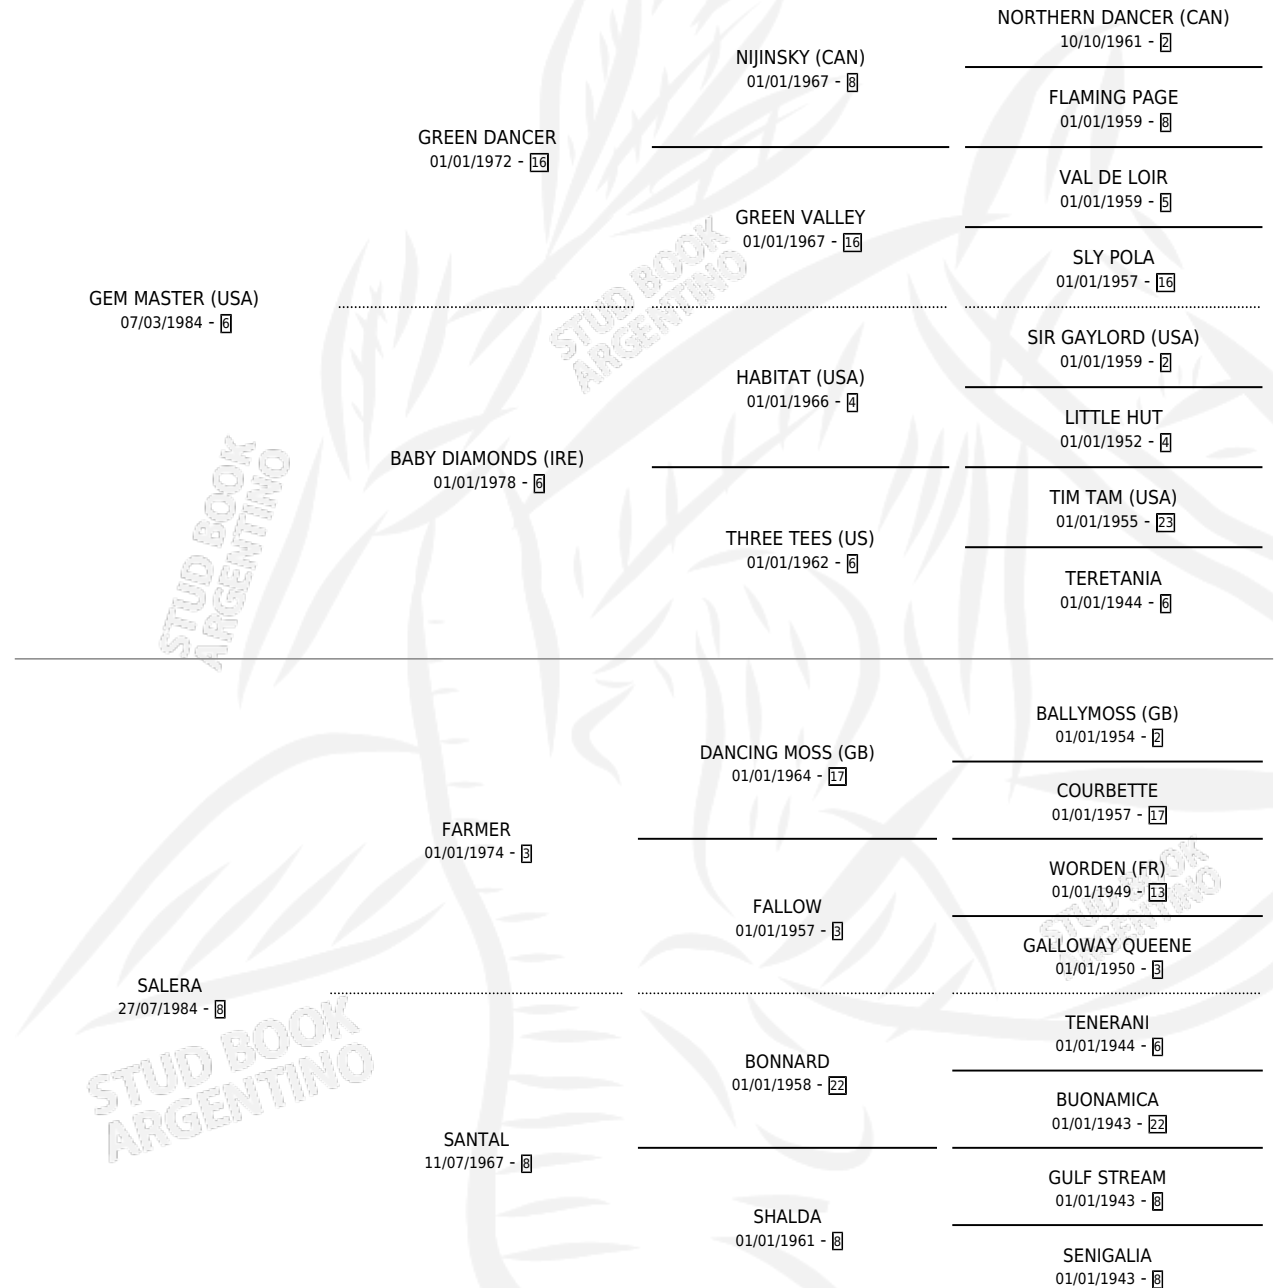

PIONEIRA

por **GEM MASTER (USA)** y **SALERA** por **FARMER**

Argentina · Hembra · Zaino · SP · 27/10/2001
Familia 8-g · Volumen 37

ESTADO

TIPIFICACIÓN SANGUÍNEA	X
TIPIFICACIÓN POR ADN	X
PASAPORTE	X
IDENTIFICACIÓN POR MICROCHIP	X
REPRODUCTOR	X

Lugar de nacimiento: El Manzanar

Criador: El Manzanar

PEDIGREE

PIONEIRA

Datos oficiales del Stud Book Argentino

Documento generado el 14/05/2026

studbook.org.ar