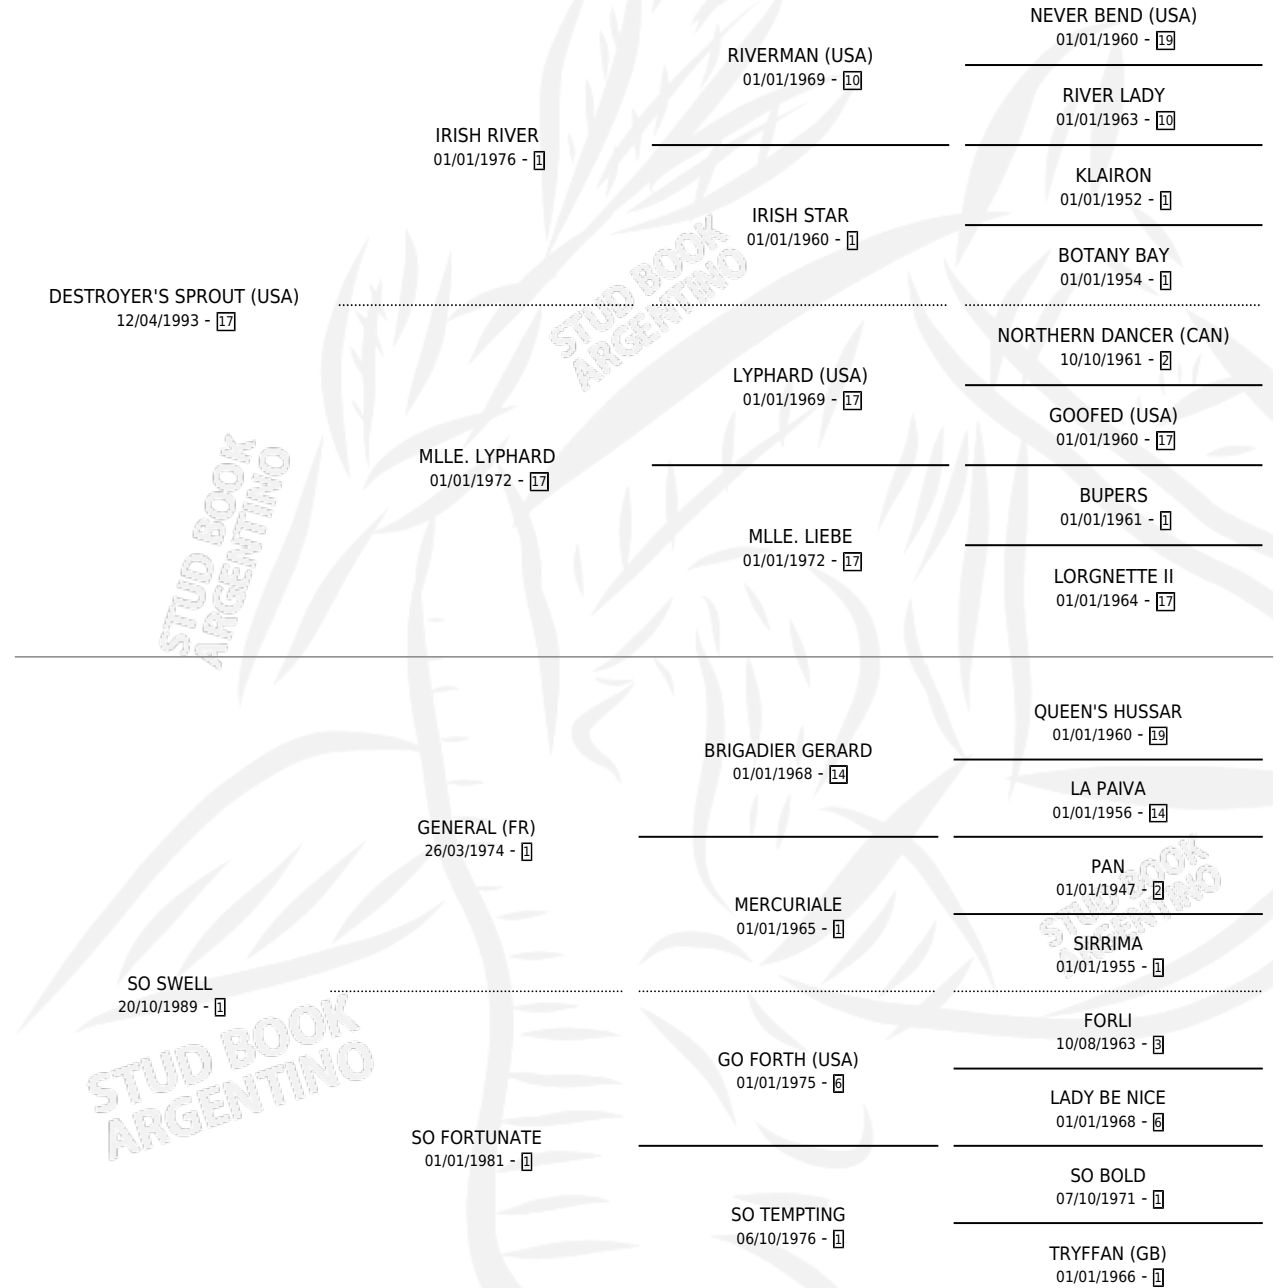

GLORY SPROUT

por **DESTROYER'S SPROUT (USA)** y **SO SWELL** por **GENERAL (FR)**

Argentina · Hembra · Alazan · SP · 17/11/2001
Familia 1-o · Volumen 37

ESTADO

TIPIFICACIÓN SANGUÍNEA	X
TIPIFICACIÓN POR ADN	X
PASAPORTE	X
IDENTIFICACIÓN POR MICROCHIP	X
REPRODUCTOR	X

Lugar de nacimiento: Los Retoños

Criador: Los Retoños

PEDIGREE

GLORY SPROUT

Datos oficiales del Stud Book Argentino

Documento generado el 04/05/2026

studbook.org.ar