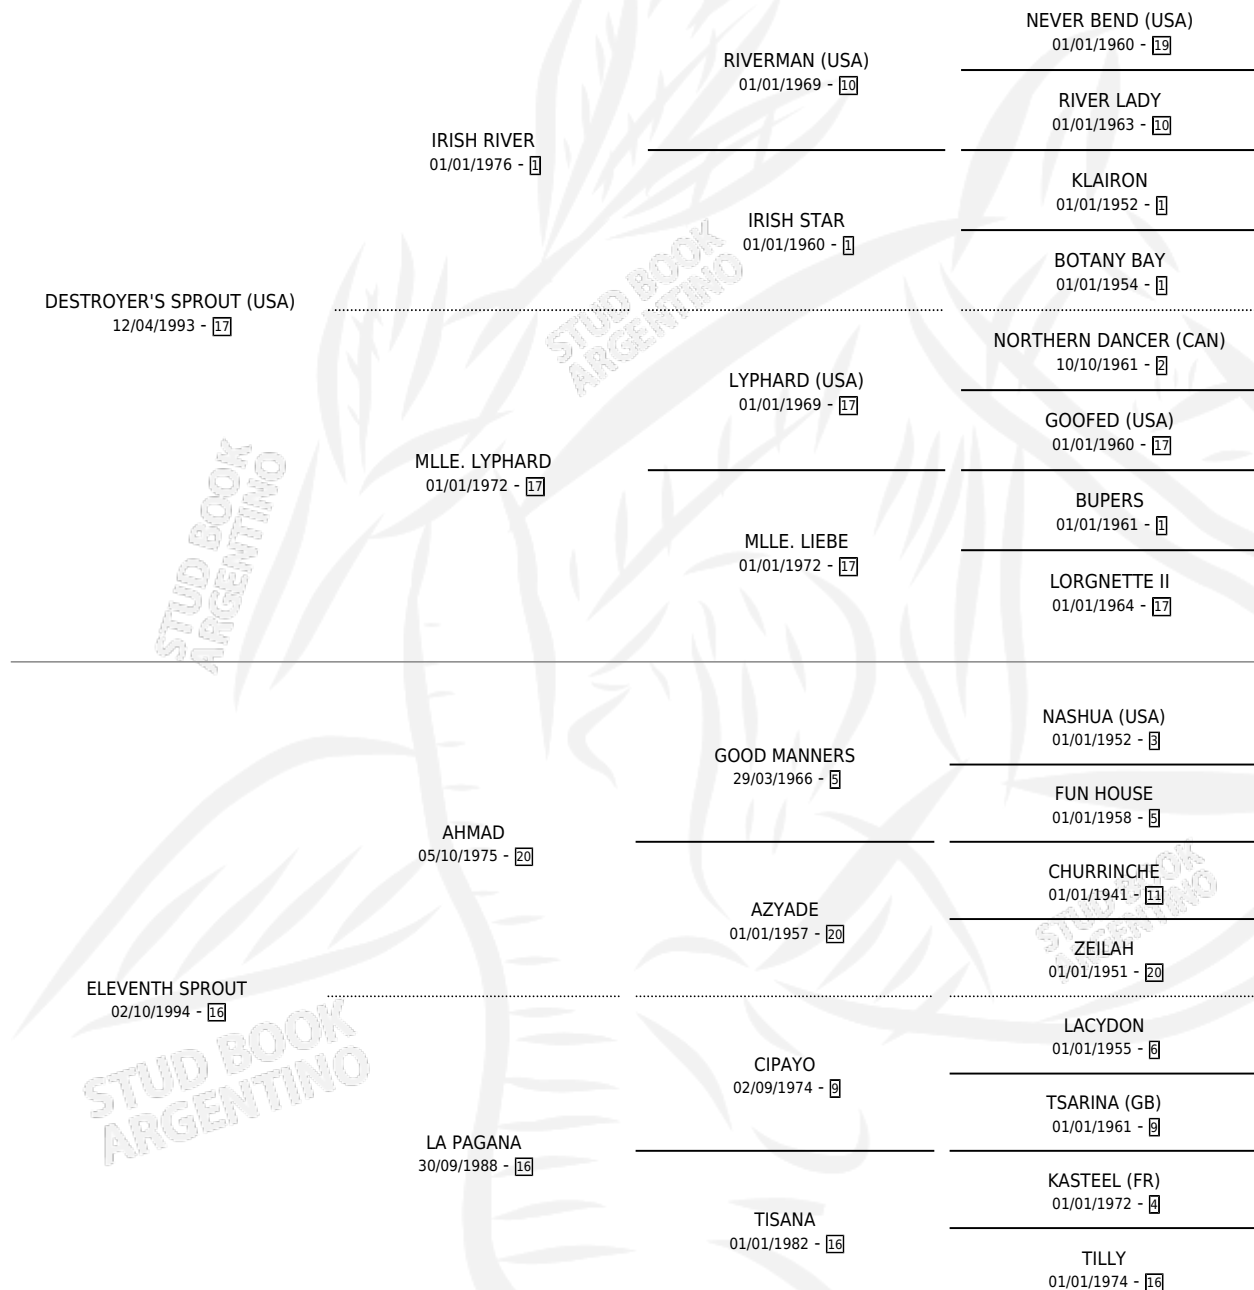

ELEVADA SPROUT

por DESTROYER'S SPROUT (USA) y ELEVENTH SPROUT
por AHMAD

Argentina · Hembra · Alazan · SP · 17/11/2001
Familia 16-h · Volumen 37

ESTADO

TIPIFICACIÓN SANGUÍNEA	✓
TIPIFICACIÓN POR ADN	X
PASAPORTE	X
IDENTIFICACIÓN POR MICROCHIP	X
REPRODUCTOR	X

Lugar de nacimiento: Los Retoños

Criador: Los Retoños

PEDIGREE