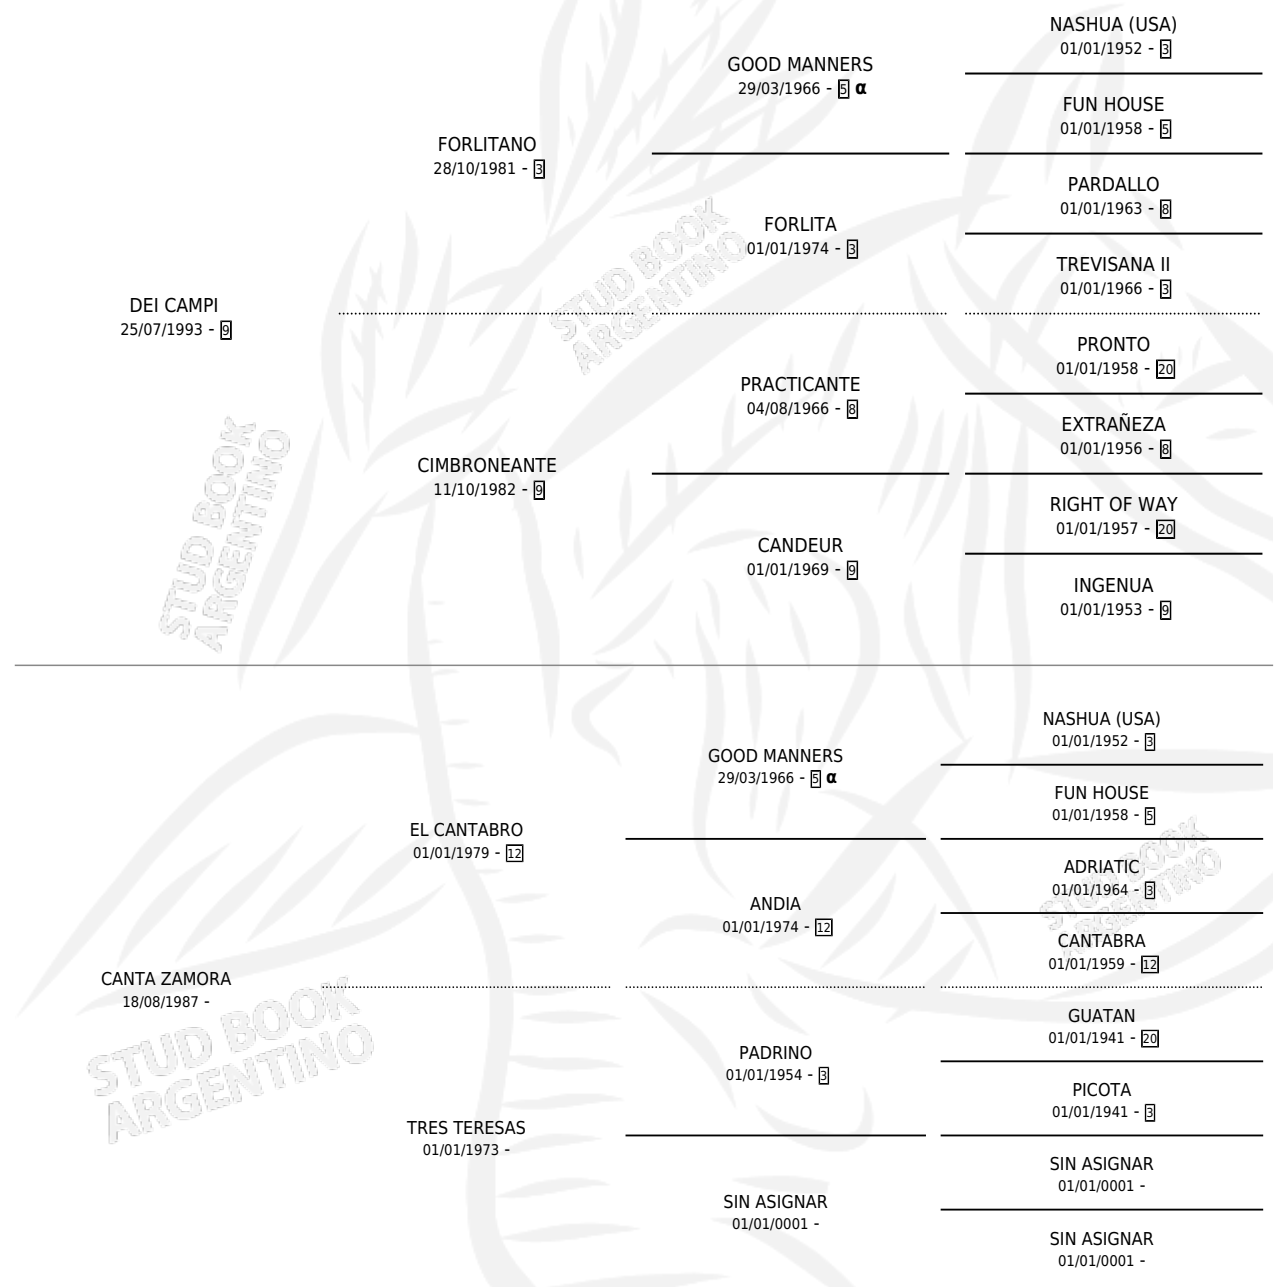

# CANTARIN RAUCH

por **DEI CAMPI** y **CANTA ZAMORA** por **EL CANTABRO**

## PEDIGREE

Argentina · Macho · Zaino · SP · 28/10/2001  
Familia · Volumen 37

### ESTADO

TIPIFICACIÓN SANGUÍNEA	X
TIPIFICACIÓN POR ADN	X
PASAPORTE	X
IDENTIFICACIÓN POR MICROCHIP	X
REPRODUCTOR	X

**Lugar de nacimiento:** La Dominga

**Criador:** Sin dato

INBREEDING : α