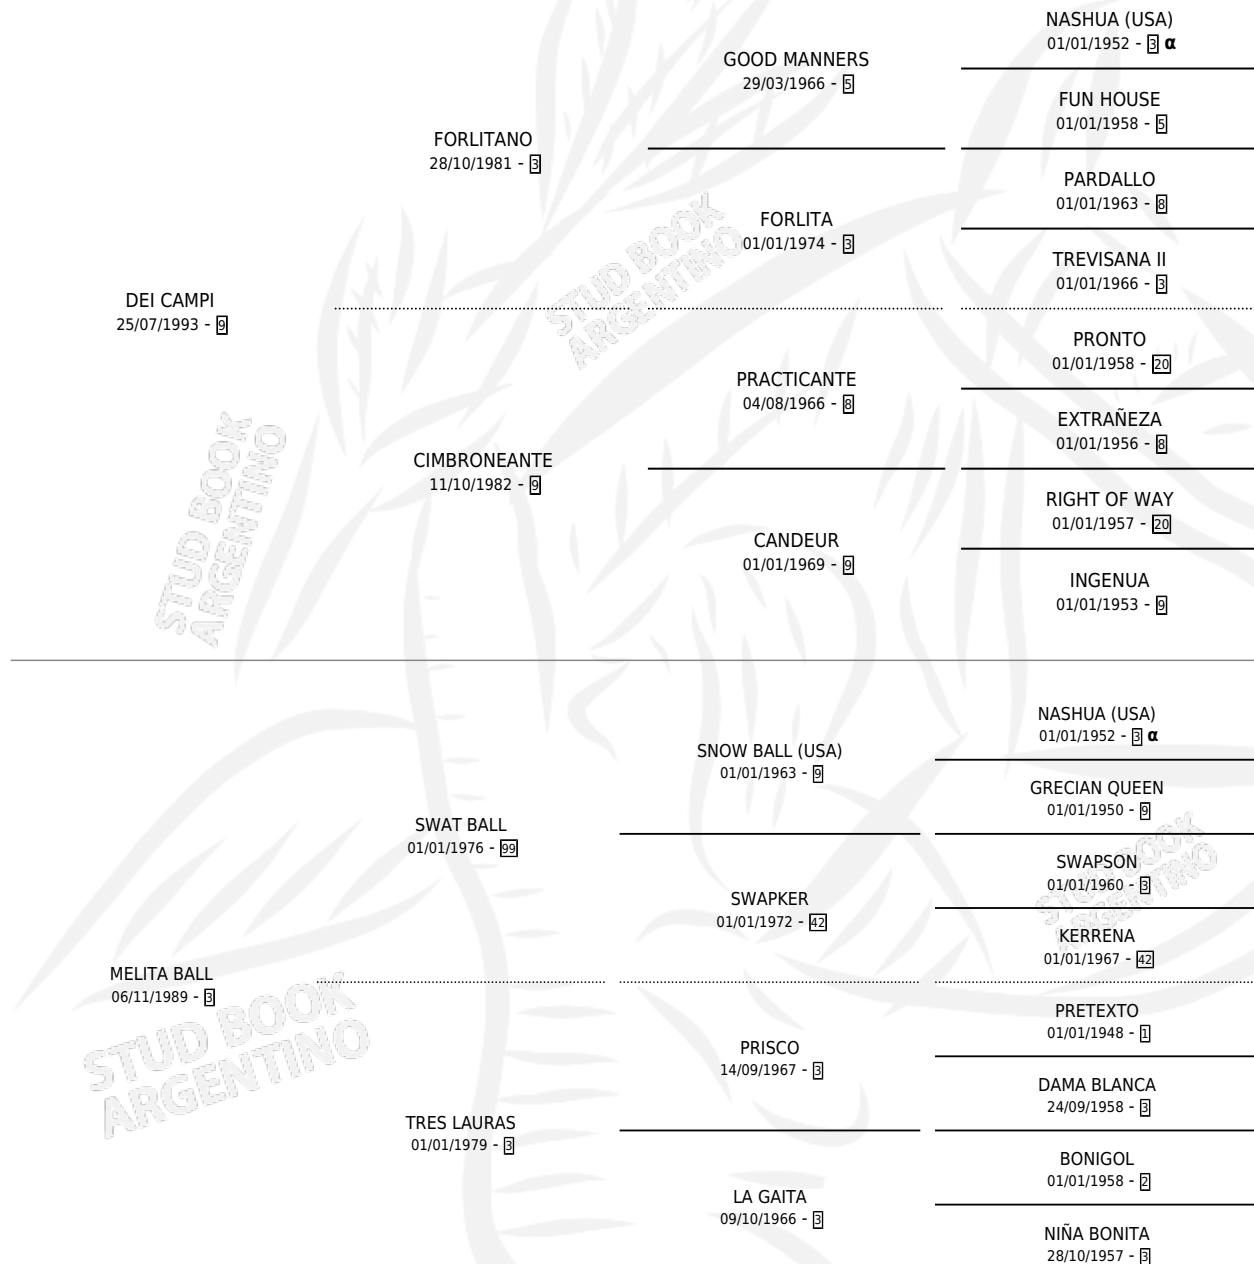

## PEDIGREE

Argentina · Macho · Zaino · SP · 23/11/2001  
Familia 3 · Volumen 37

### ESTADO

TIPIFICACIÓN SANGUÍNEA	X
TIPIFICACIÓN POR ADN	X
PASAPORTE	X
IDENTIFICACIÓN POR MICROCHIP	X
REPRODUCTOR	X

**Lugar de nacimiento:** La Dominga

**Criador:** Sin dato

INBREEDING : α