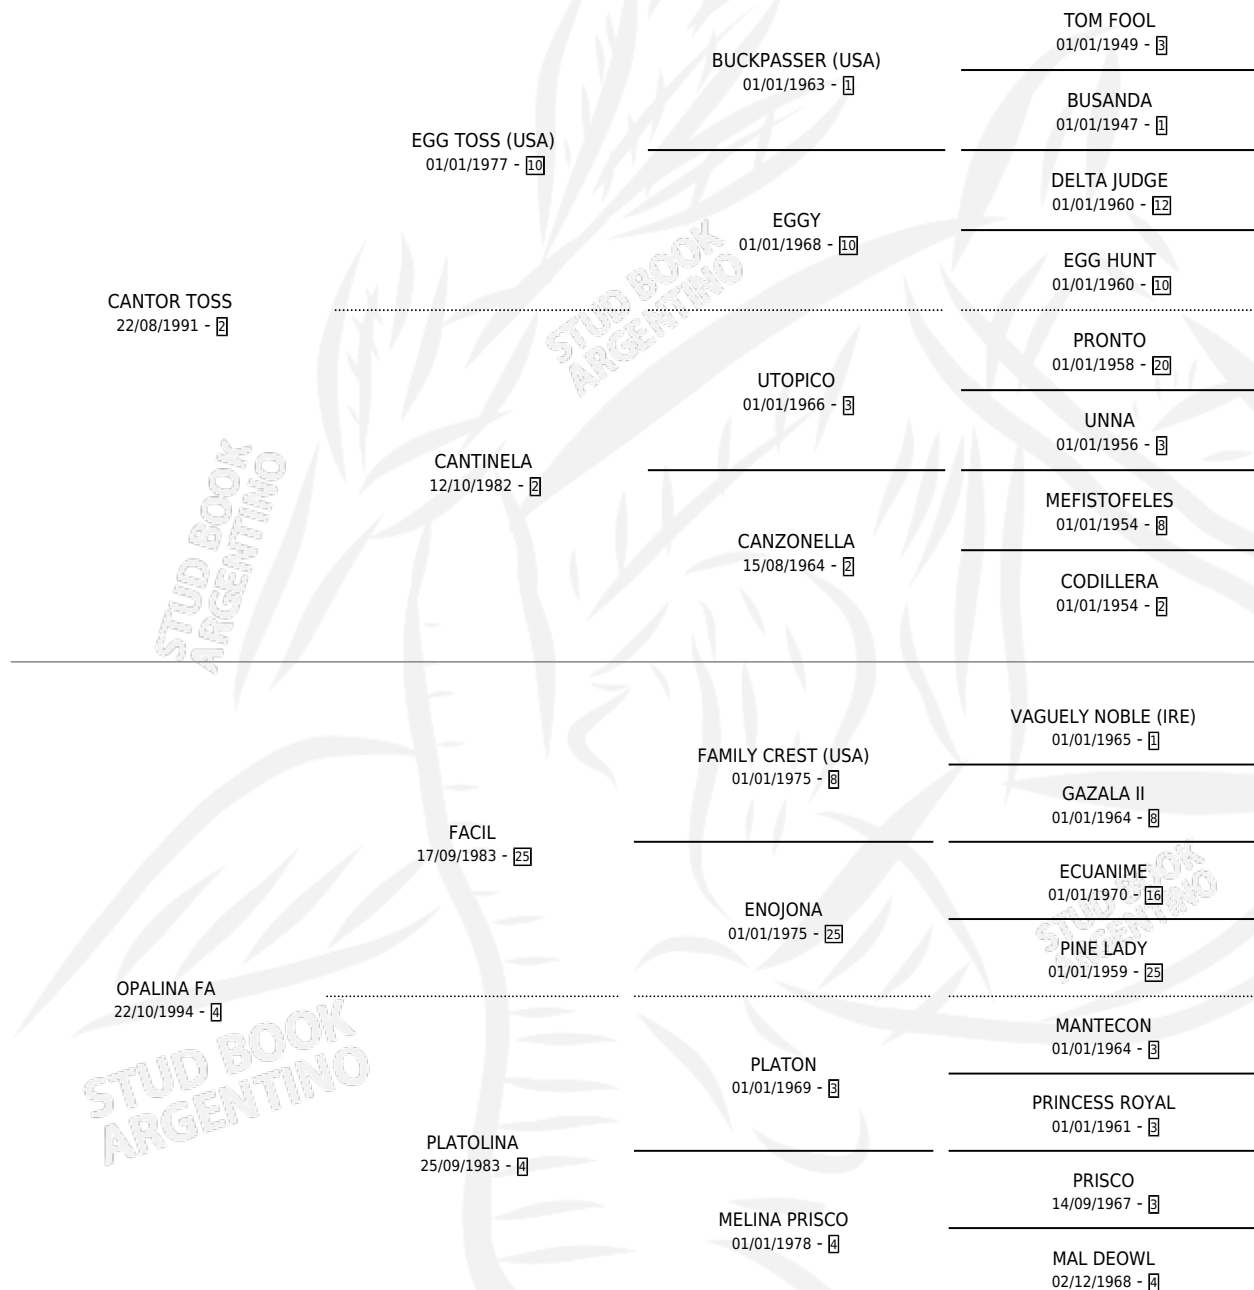

MARIPOSA RAUCH

por CANTOR TOSS y OPALINA FA por FACIL

Argentina · Hembra · Zaino · SP · 20/12/2001
Familia 4-j · Volumen 37

ESTADO

TIPIFICACIÓN SANGUÍNEA	X
TIPIFICACIÓN POR ADN	✓
PASAPORTE	✓
IDENTIFICACIÓN POR MICROCHIP	X
REPRODUCTOR	✓

Lugar de nacimiento: La Dominga

Criador: Sin dato

PEDIGREE