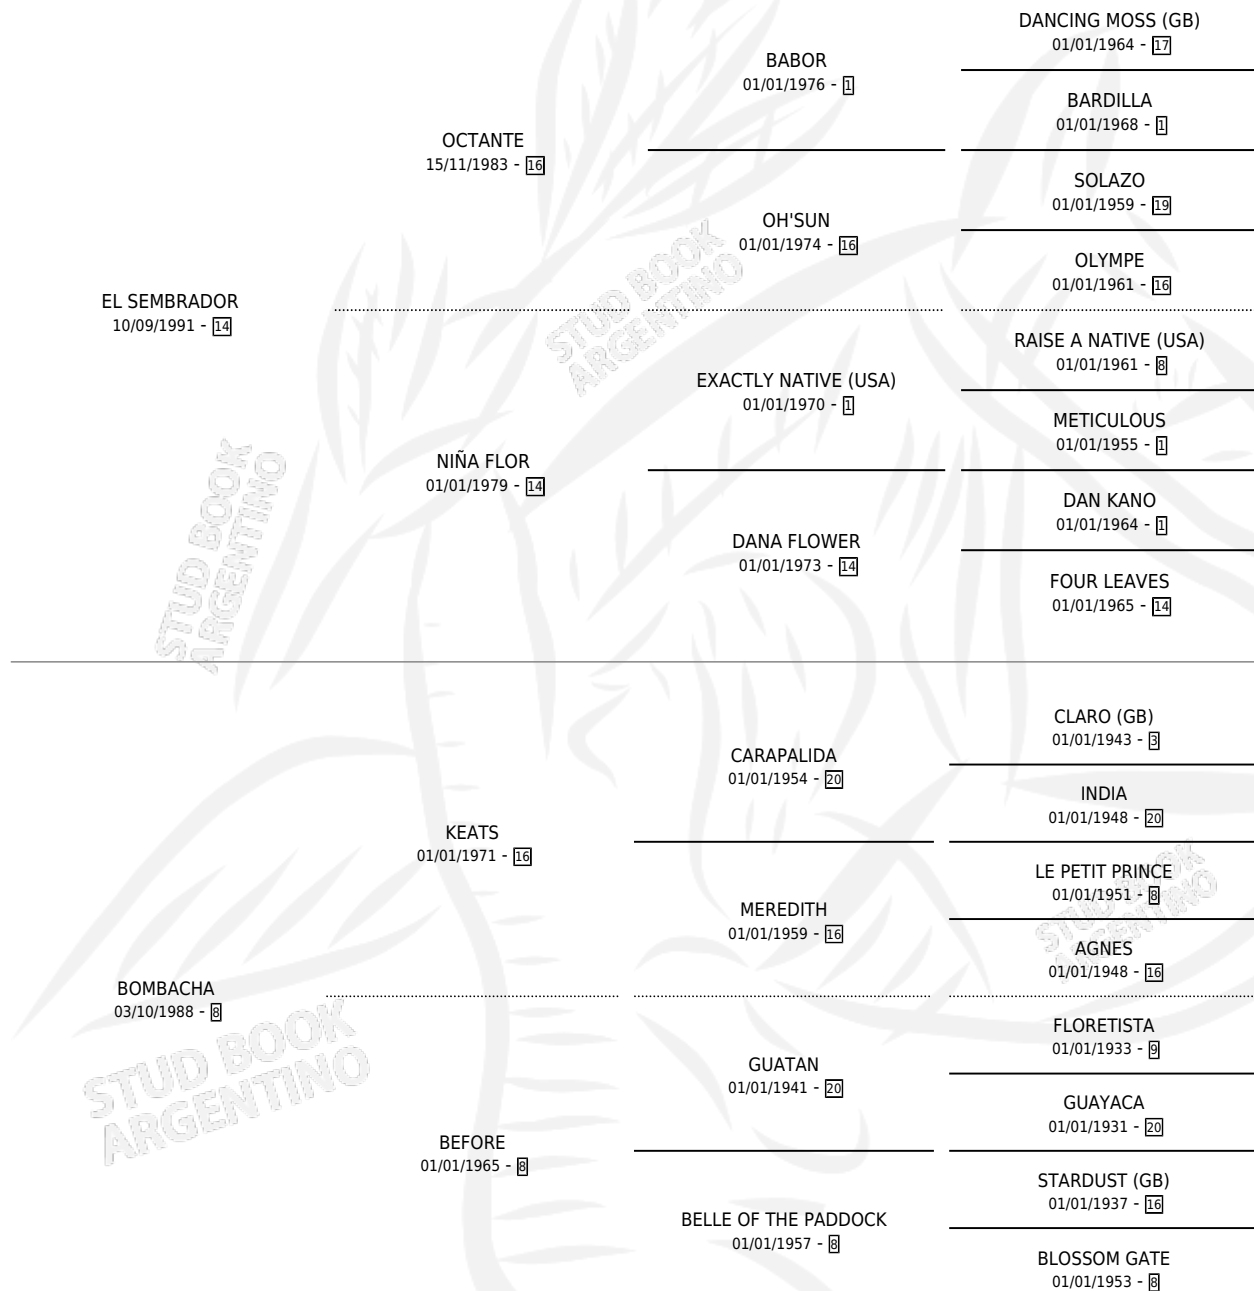

BESTEFANIA

por **EL SEMBRADOR** y **BOMBACHA** por **KEATS**

Argentina · Hembra · Alazan · SP · 12/11/2001
Familia 8-c · Volumen 37

ESTADO

TIPIFICACIÓN SANGUÍNEA	✓
TIPIFICACIÓN POR ADN	X
PASAPORTE	X
IDENTIFICACIÓN POR MICROCHIP	X
REPRODUCTOR	X

Lugar de nacimiento: Campo particular

Criador: Sin dato

PEDIGREE

BESTEFANIA

Datos oficiales del Stud Book Argentino

Documento generado el 09/05/2026

studbook.org.ar