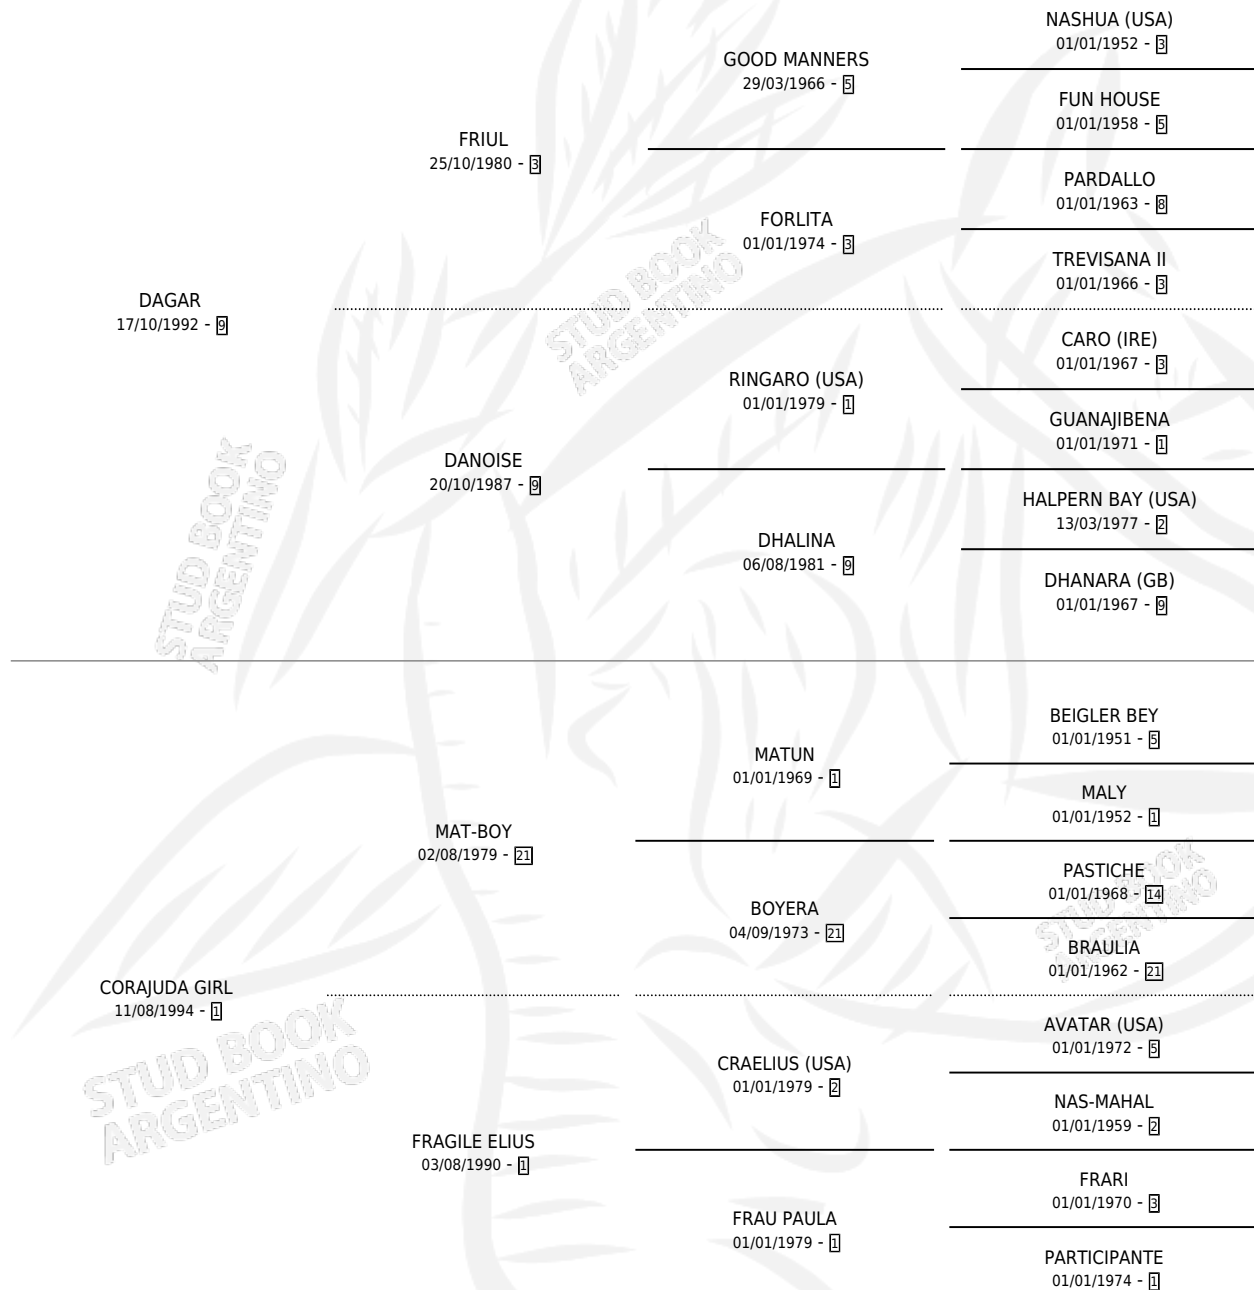

LUCIFUG

por **DAGAR** y **CORAJUDA GIRL** por **MAT-BOY**

Argentina · Hembra · Zaino · SP · 05/12/2001
Familia 1-e · Volumen 37

ESTADO

TIPIFICACIÓN SANGUÍNEA	✓
TIPIFICACIÓN POR ADN	✓
PASAPORTE	X
IDENTIFICACIÓN POR MICROCHIP	X
REPRODUCTOR	✓

Lugar de nacimiento: L Argent
Criador: Arrospide Arturo Alfredo

~

HIJOS

	MACHOS	HEMBRAS
1 NACIERON	1	0
1 CORRIERON	1	0
1 GANARON	1	0
0 GANADORES CL	0 GANADORES GR	0 GANADORES G1

PEDIGREE

CAMPAÑA

Solo carreras oficiales de Argentina