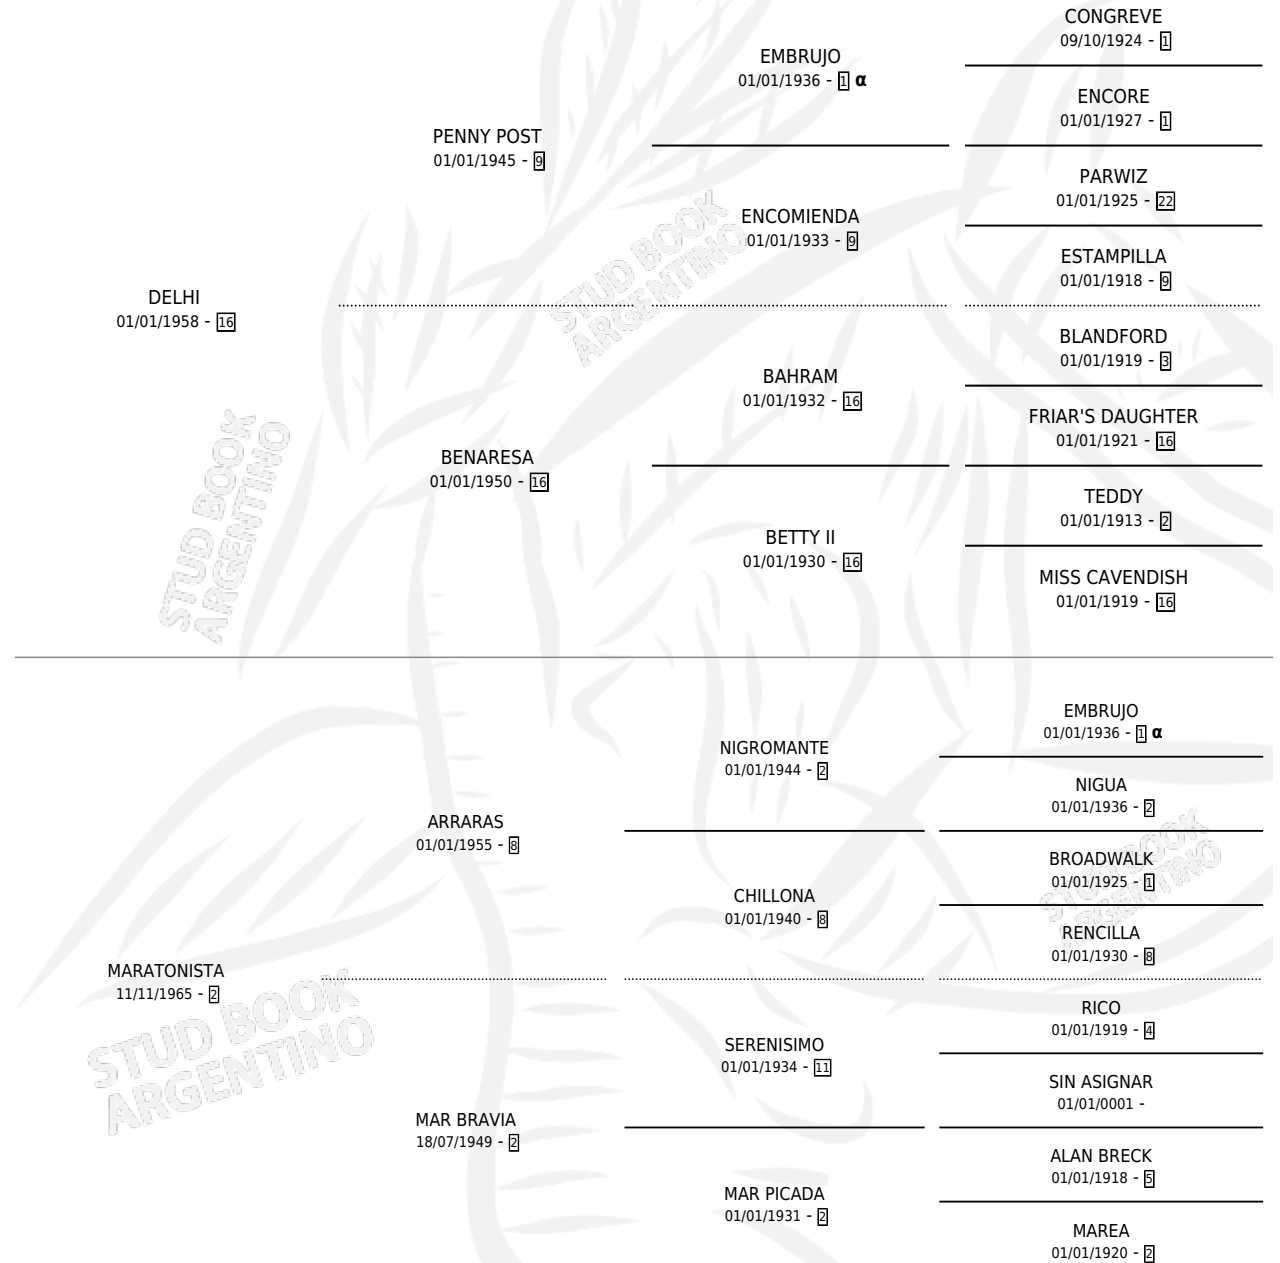

# RUBO

por DELHI y MARATONISTA por ARRARAS

Argentina · Macho · Alazan · SP · 06/09/1974  
Familia 2-m · Volumen 28

## ESTADO

TIPIFICACIÓN SANGUÍNEA	X
TIPIFICACIÓN POR ADN	X
PASAPORTE	X
IDENTIFICACIÓN POR MICROCHIP	X
REPRODUCTOR	X

**Lugar de nacimiento:** Campo particular

**Criador:** Sin dato

## PEDIGREE

INBREEDING :  $\alpha$