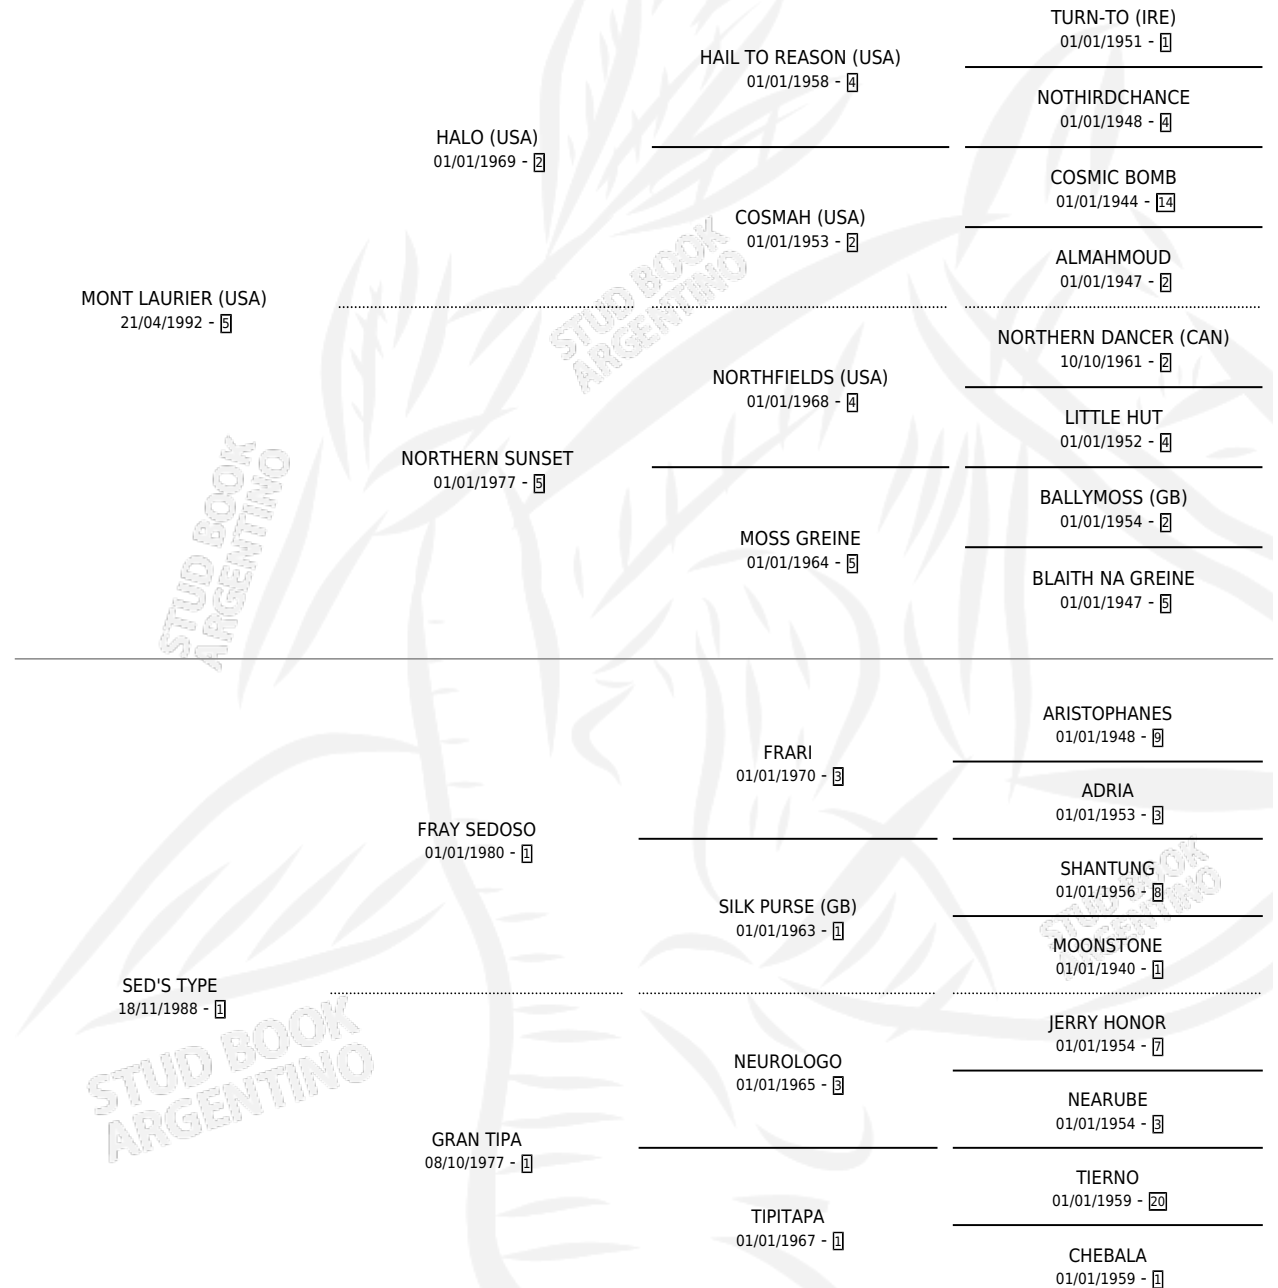

MONT TYPE

por MONT LAURIER (USA) y SED'S TYPE por FRAY SEDOSO

Argentina · Macho · Tordillo · SP · 19/11/2001
Familia 1-h · Volumen 37

ESTADO

TIPIFICACIÓN SANGUÍNEA	X
TIPIFICACIÓN POR ADN	X
PASAPORTE	X
IDENTIFICACIÓN POR MICROCHIP	X
REPRODUCTOR	X

Lugar de nacimiento: Cachosolo

Criador: Cosa Nostra

PEDIGREE

MONT TYPE

Datos oficiales del Stud Book Argentino

Documento generado el 02/05/2026

studbook.org.ar