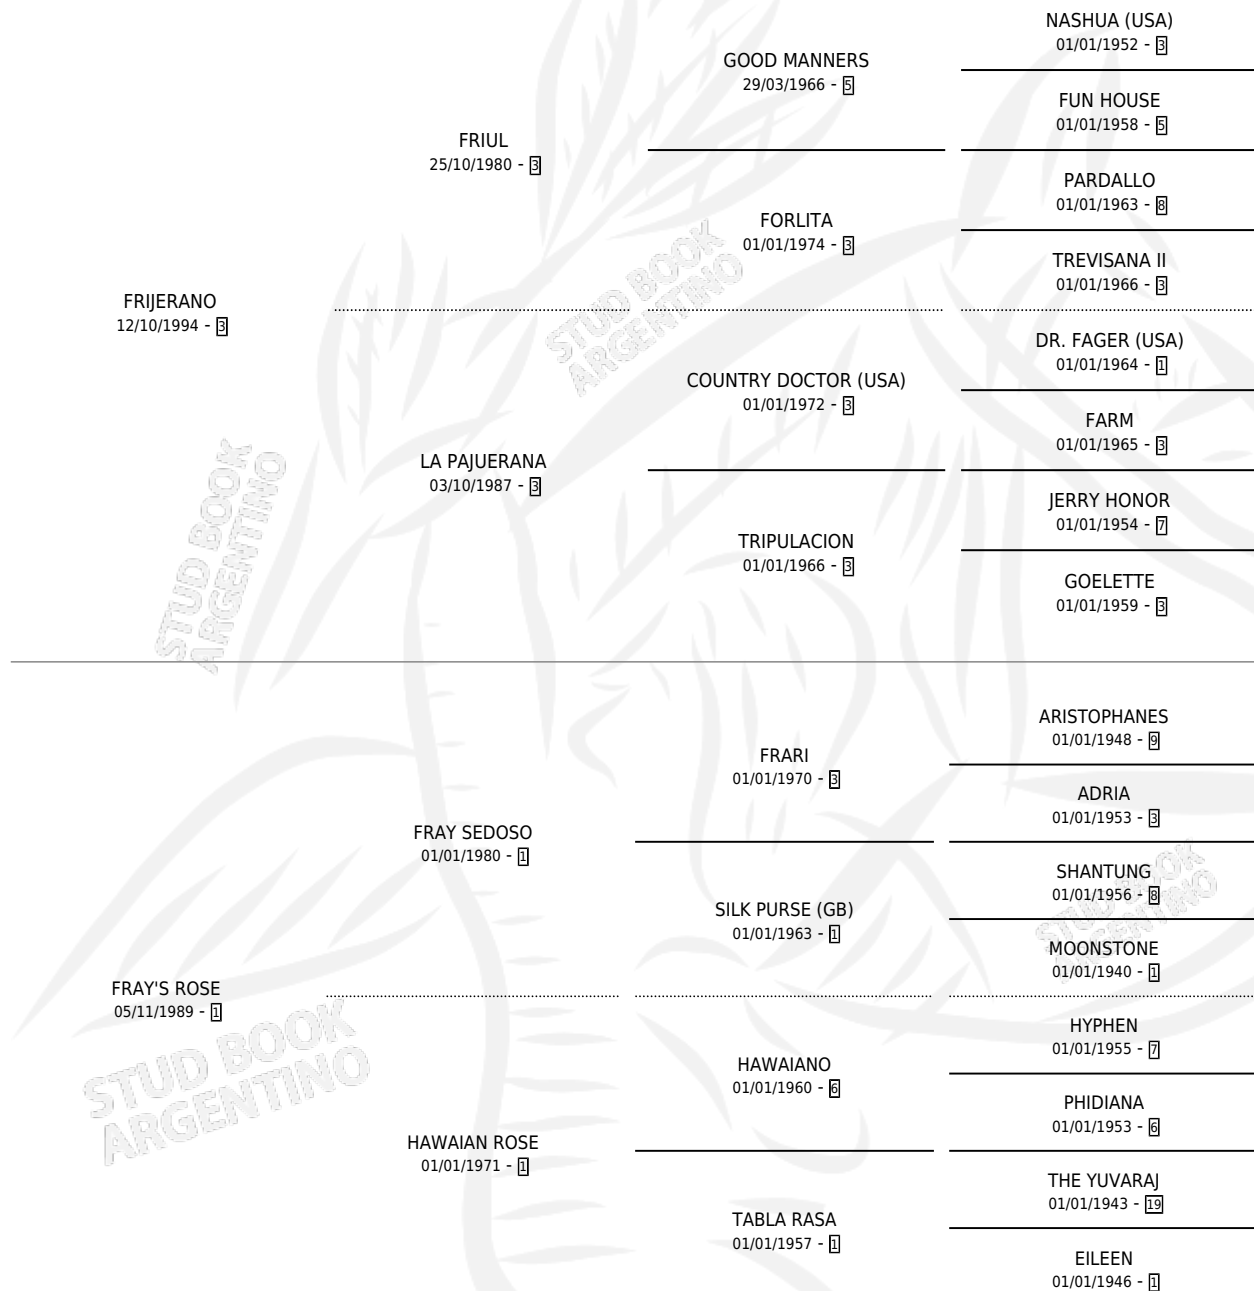

ROSERANA

por FRIJERANO y FRAY'S ROSE por FRAY SEDOSO

Argentina · Hembra · Tordillo · SP · 23/10/2001
Familia 1-o · Volumen 37

ESTADO

TIPIFICACIÓN SANGUÍNEA	✓
TIPIFICACIÓN POR ADN	✓
PASAPORTE	X
IDENTIFICACIÓN POR MICROCHIP	X
REPRODUCTOR	✓

Lugar de nacimiento: Cachosolo

Criador: Cosa Nostra

~

HIJOS

	MACHOS	HEMBRAS
1 NACIERON	0	1

SIN ACTUACIONES

PEDIGREE