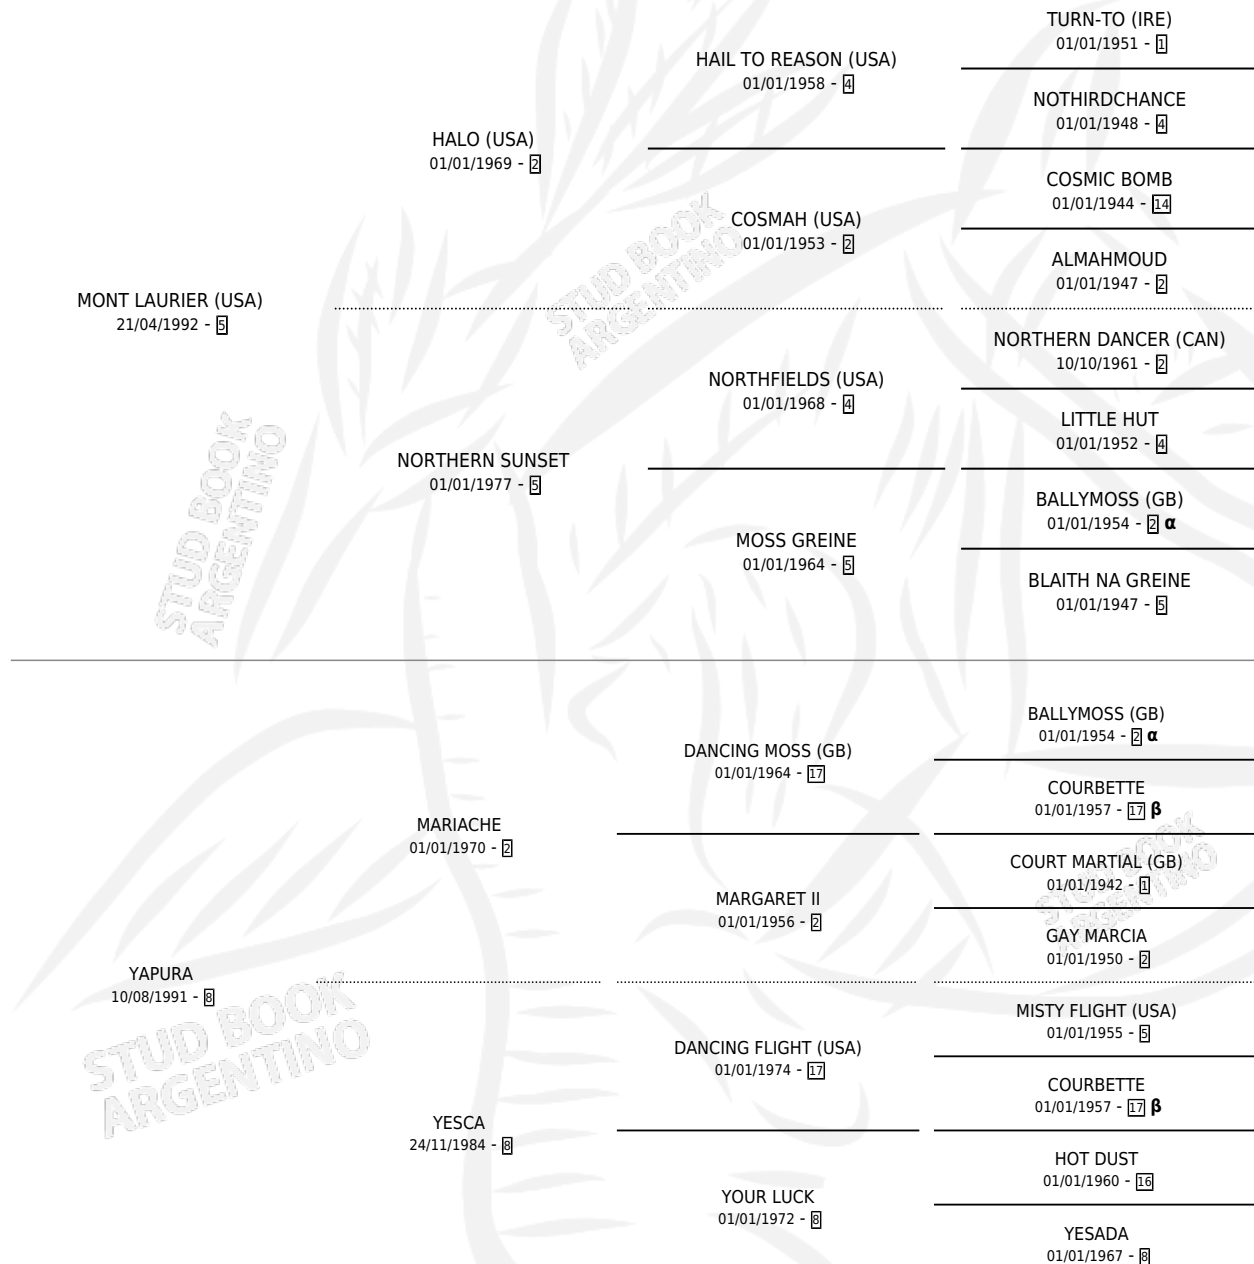

## PEDIGREE

Argentina · Hembra · Alazan · SP · 15/10/2001  
Familia 8-j · Volumen 37

### ESTADO

TIPIFICACIÓN SANGUÍNEA	✓
TIPIFICACIÓN POR ADN	✓
PASAPORTE	X
IDENTIFICACIÓN POR MICROCHIP	X
REPRODUCTOR	✓

**Lugar de nacimiento:** Cosa Nostra

**Criador:** Cosa Nostra

~

### HIJOS

	MACHOS	HEMBRAS
1 NACIERON	0	1
1 CORRIERON	0	1
1 GANARON	0	1
<b>0</b> GANADORES CL	<b>0</b> GANADORES GR	<b>0</b> GANADORES G1

INBREEDING :  $\alpha, \beta$