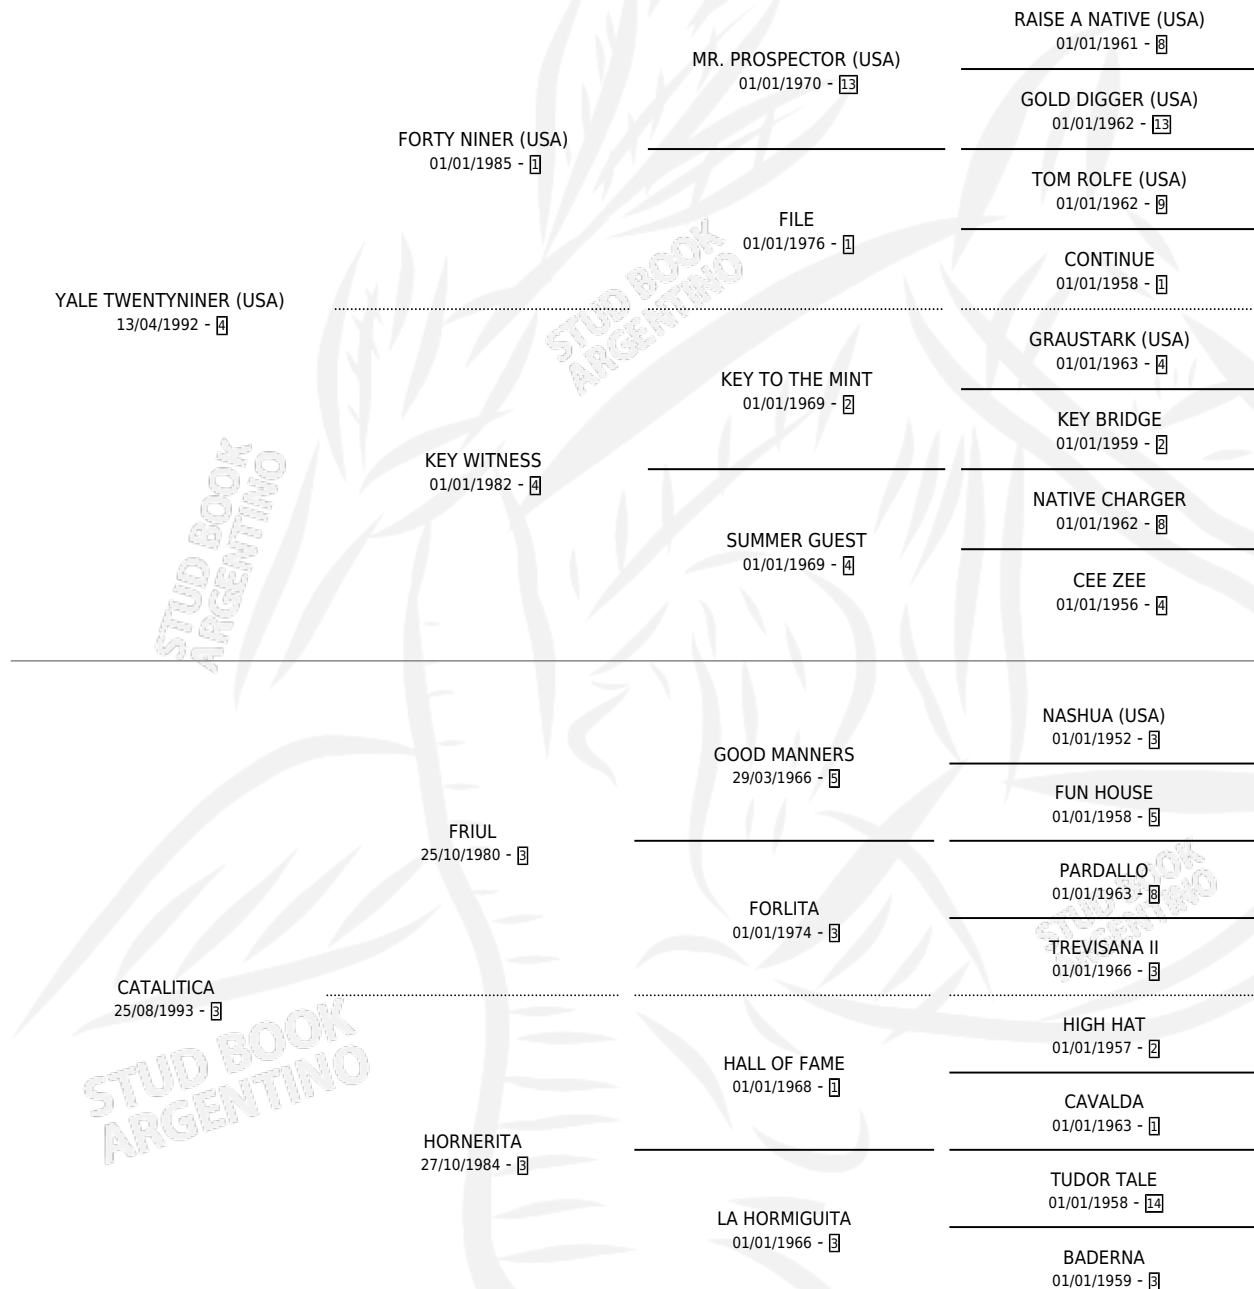

LUNA MANCHADA

por YALE TWENTYNINER (USA) y CATALITICA por FRIUL

Argentina · Hembra · Zaino Doradillo · SP · 31/10/2001
Familia 3-f · Volumen 37

ESTADO

TIPIFICACIÓN SANGUÍNEA	✓
TIPIFICACIÓN POR ADN	✓
PASAPORTE	X
IDENTIFICACIÓN POR MICROCHIP	X
REPRODUCTOR	✓

Lugar de nacimiento: Cosa Nostra

Criador: Cosa Nostra

~

HIJOS

	MACHOS	HEMBRAS
2 NACIERON	1	1
1 CORRIERON	1	0
1 GANARON	1	0

0 GANADORES CL   **0** GANADORES GR   **0** GANADORES G1

PEDIGREE