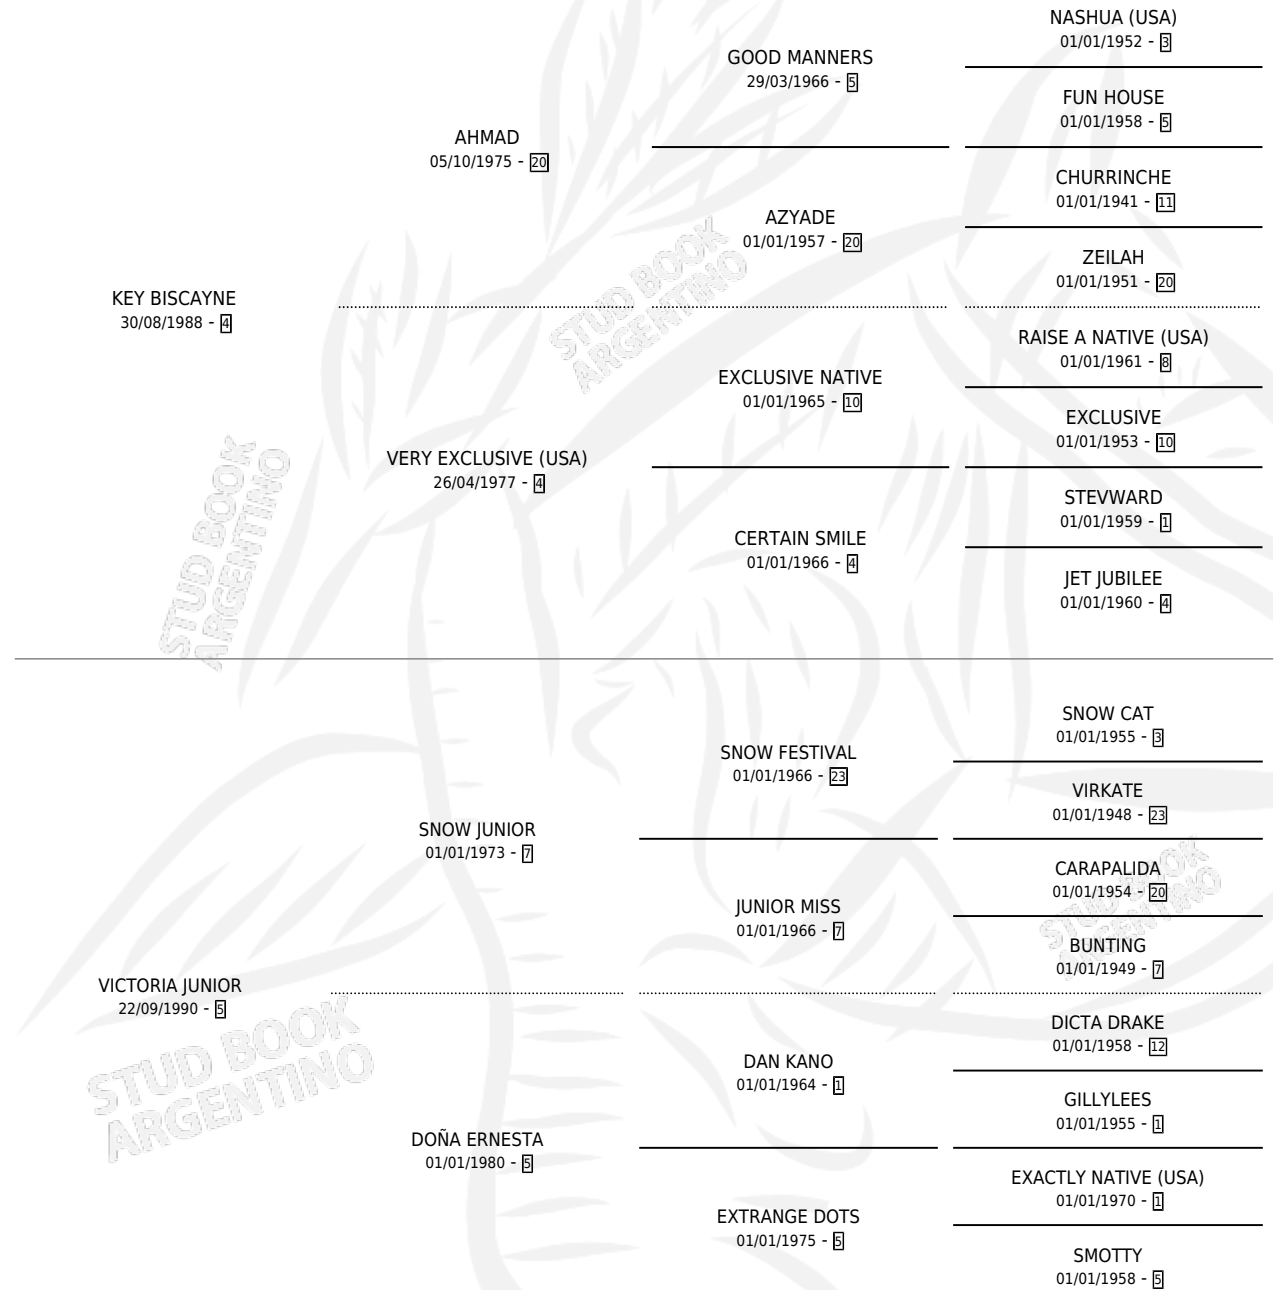

LA CLAUDIA

por KEY BISCAIYNE y VICTORIA JUNIOR por SNOW JUNIOR

Argentina · Hembra · Zaino Doradillo · SP · 23/11/2001
Familia 5 · Volumen 37

ESTADO

TIPIFICACIÓN SANGUÍNEA	✓
TIPIFICACIÓN POR ADN	✓
PASAPORTE	X
IDENTIFICACIÓN POR MICROCHIP	X
REPRODUCTOR	✓

Lugar de nacimiento: Los Tres Potrillos

Criador: Sin dato

~

HIJOS

	MACHOS	HEMBRAS
1 NACIERON	0	1

SIN ACTUACIONES

PEDIGREE

S