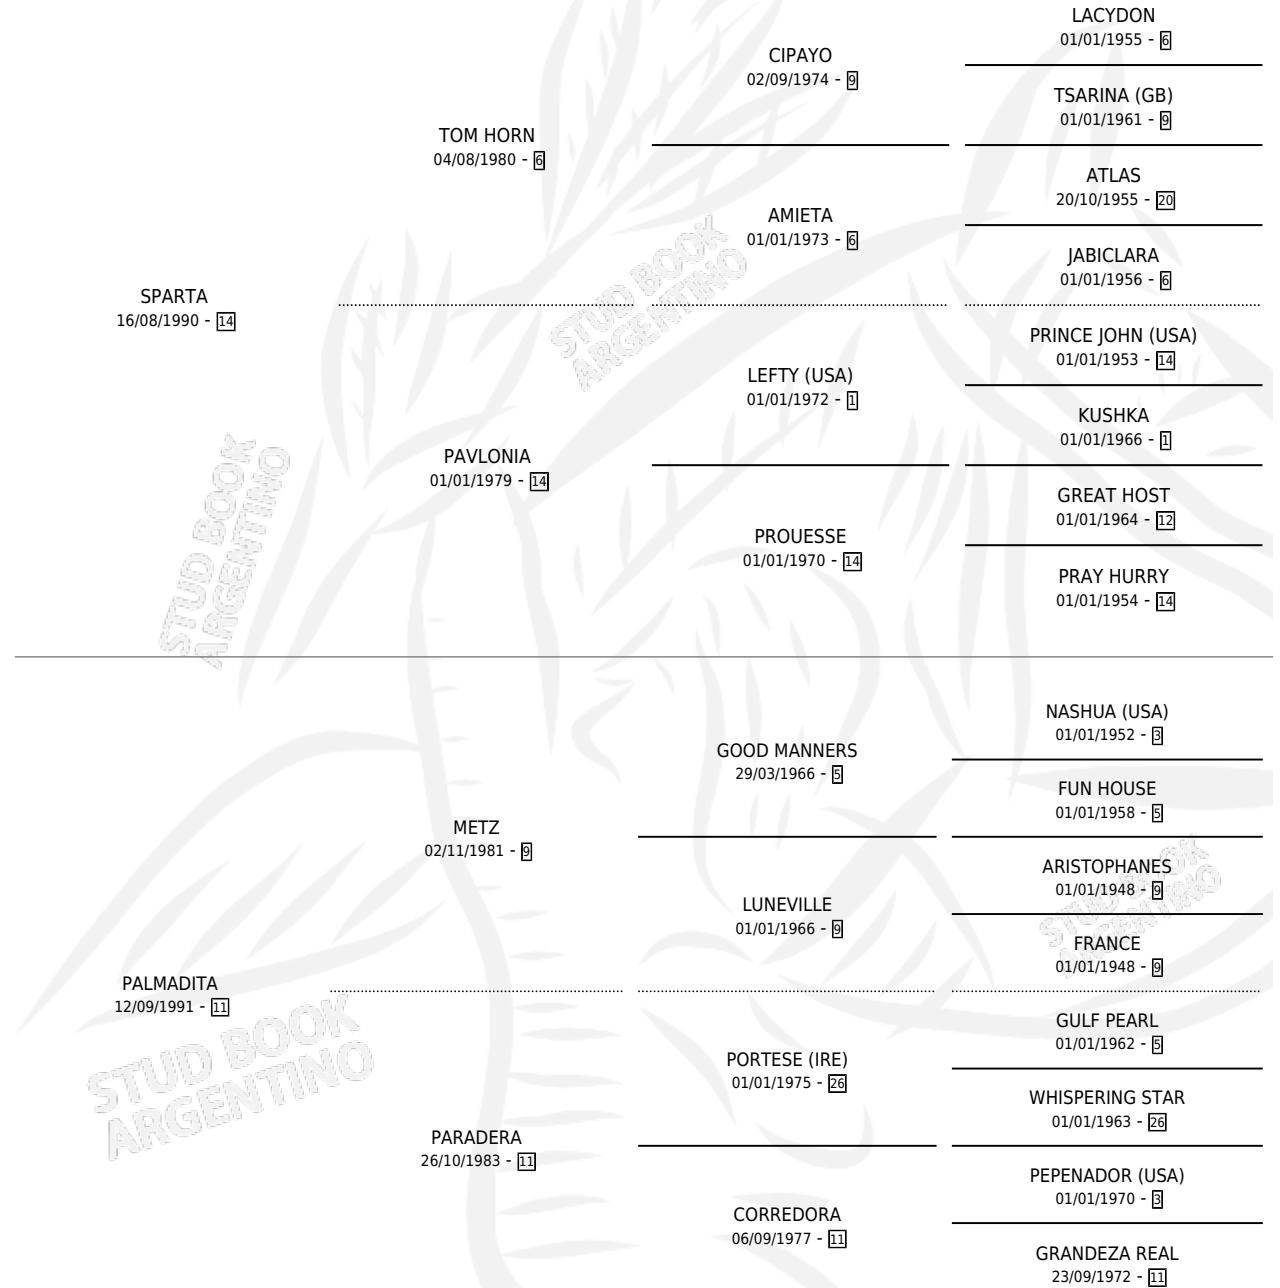

PALMADITO SPART

por SPARTA y PALMADITA por METZ

Argentina · Macho · Alazan · SP · 20/08/2001
Familia 11-e · Volumen 37

ESTADO

TIPIFICACIÓN SANGUÍNEA	X
TIPIFICACIÓN POR ADN	X
PASAPORTE	X
IDENTIFICACIÓN POR MICROCHIP	X
REPRODUCTOR	X

Lugar de nacimiento: Cariloo

Criador: Sin dato

PEDIGREE

PALMADITO SPART

Datos oficiales del Stud Book Argentino

Documento generado el 11/05/2026

studbook.org.ar