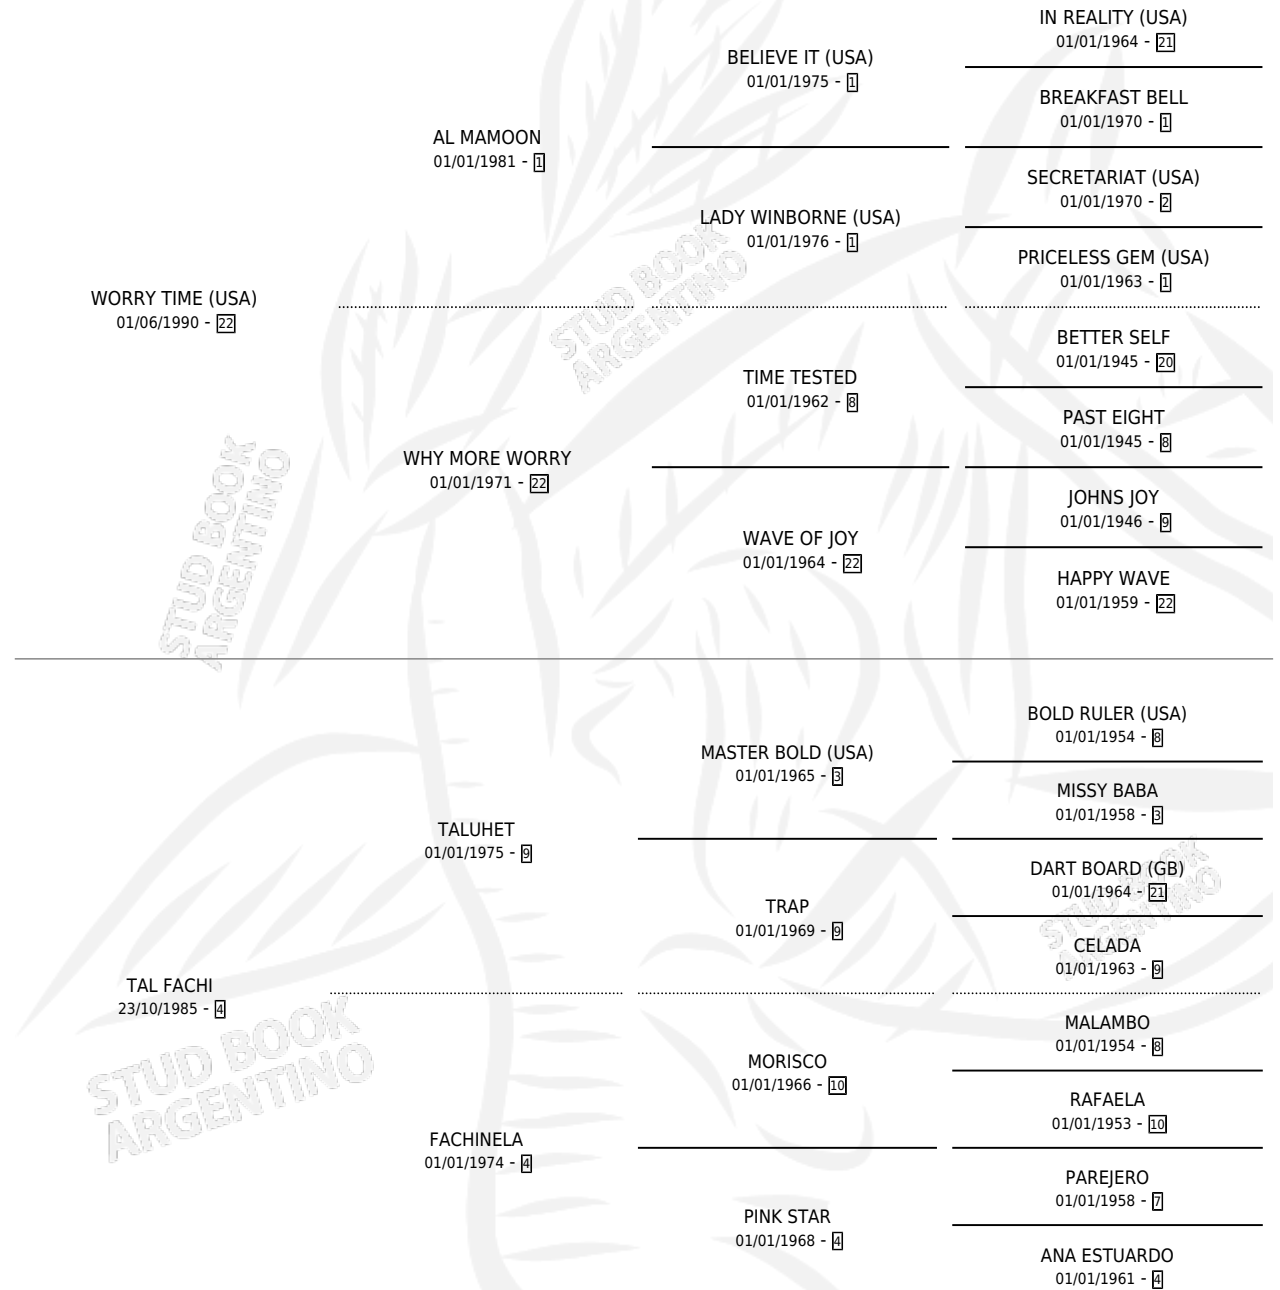

MI FACHI

por **WORRY TIME (USA)** y **TAL FACHI** por **TALUHET**

Argentina · Hembra · Zaino · SP · 25/11/2001
Familia 4-b · Volumen 37

ESTADO

TIPIFICACIÓN SANGUÍNEA	✓
TIPIFICACIÓN POR ADN	X
PASAPORTE	X
IDENTIFICACIÓN POR MICROCHIP	X
REPRODUCTOR	X

Lugar de nacimiento: Mi Remanso

Criador: Sin dato

PEDIGREE

CAMPAÑA

Solo carreras oficiales de Argentina

POR EDAD

EDAD	CC	1°	2°	3°	4°	5°	NP	CLC	CLG	CLCG1	CLGG1	IMPORTE	GANANCIA / CC
4 AÑOS	2	0	0	0	0	0	2	0	0	0	0	\$0	\$0
TOTALES	2	0	0	0	0	0	2	0	0	0	0	\$0	\$0
%		0.0%	0.0%	0.0%	0.0%	0.0%	100%	0.0%	0.0%	0.0%	0.0%		