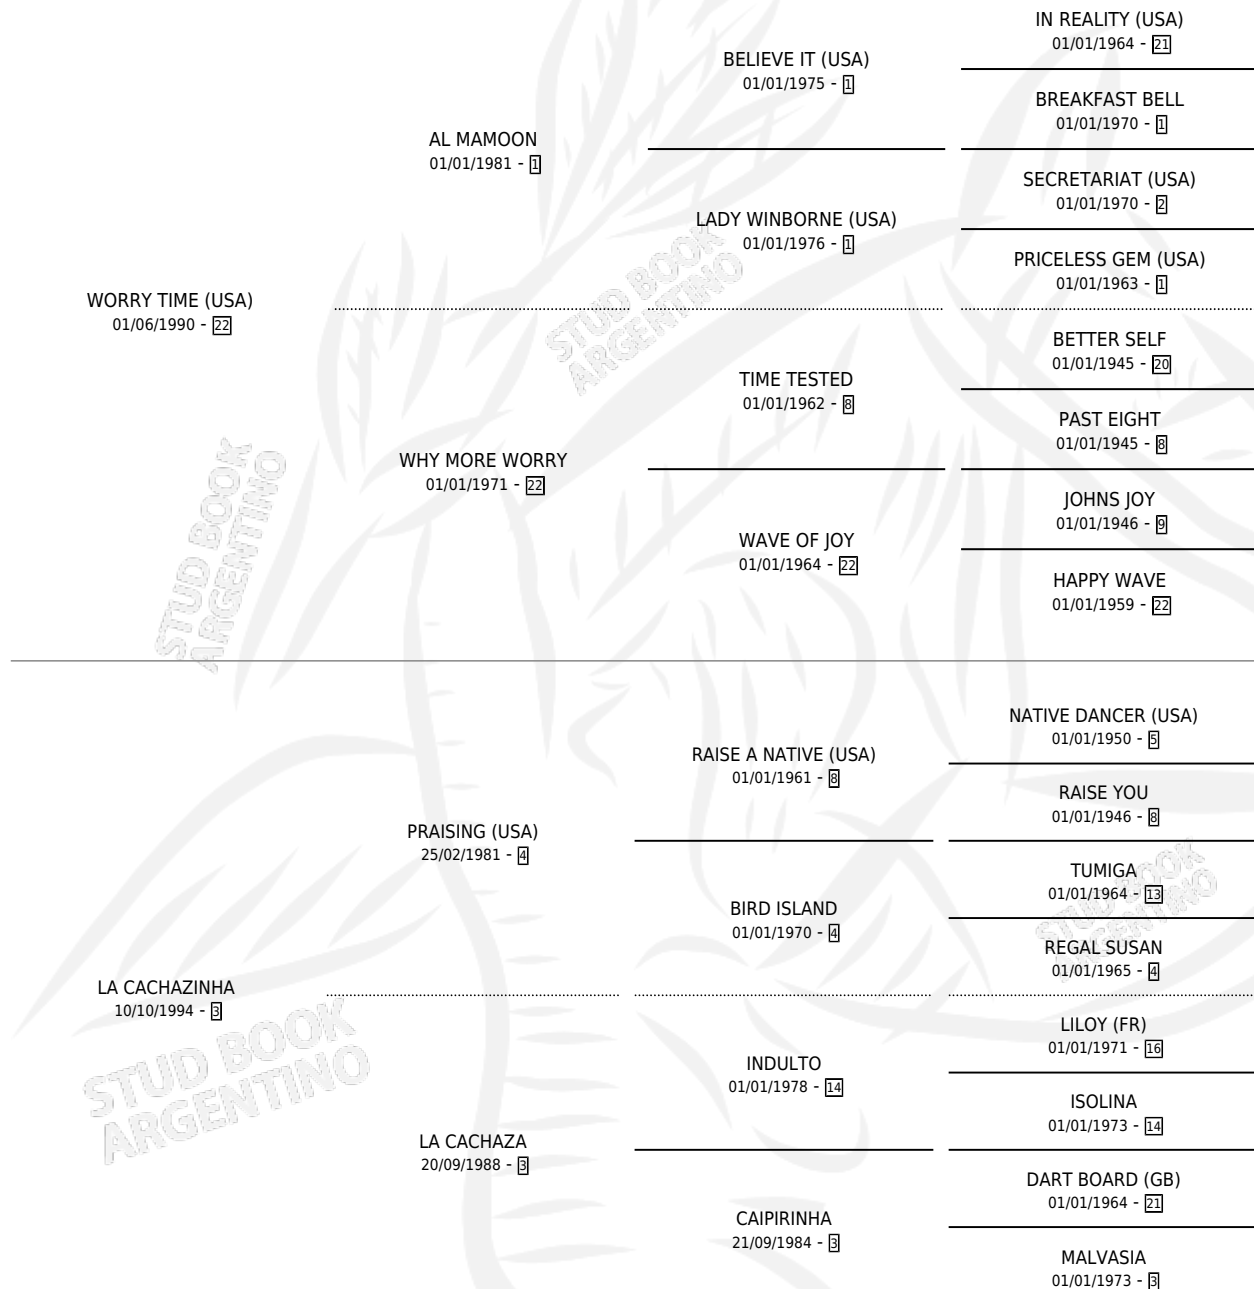

LA CACHA

por **WORRY TIME (USA)** y **LA CACHAZINHA** por **PRAISING (USA)**

Argentina · Hembra · Alazan · SP · 20/11/2001
Familia 3-e · Volumen 37

ESTADO

TIPIFICACIÓN SANGUÍNEA	✓
TIPIFICACIÓN POR ADN	✓
PASAPORTE	✓
IDENTIFICACIÓN POR MICROCHIP	X
REPRODUCTOR	✓

Lugar de nacimiento: Mi Remanso

Criador: Sin dato

~

HIJOS

	MACHOS	HEMBRAS
8 NACIERON	5	3
7 CORRIERON	5	2
2 GANARON	1	1
0 GANADORES CL	0 GANADORES GR	0 GANADORES G1

PEDIGREE

S

mientos **8** / Efectividad **100%**

PADRILLO	PRODUCTO	CRIADOR	1ER SERVICIO	ÚLTIMO SERVICIO
HENLEY	ERIKA (H A, 14/10/2022)	FEIVA	04/11/2021	04/11/2021
MANIPULER	YUKINA (H A, 29/10/2021)	FEIVA	07/11/2020	07/11/2020
MANIPULER	GRAN CHIQUILIN (M Z, 26/09/2017)	FEIVA	02/10/2016	02/10/2016
ALIWEN	QUE TAL ESTAS (M Z, 22/09/2016)	DUARTE NESTOR JUAN	20/10/2015	20/10/2015
INTERLAND	MI NIETO (M Z, 09/09/2015)	DUARTE NESTOR JUAN	21/09/2014	23/09/2014
DUQUE DE CHILLON	AMIGO DUQUE (M Z, 15/09/2013)	DUARTE NESTOR JUAN	17/10/2012	19/10/2012
CAPTIF	EL CAMINANTE (M A, 02/07/2012)	DUARTE NESTOR JUAN	08/08/2011	08/08/2011
COMPERMISO	NO HAY PERMISO (H Z, 19/09/2009)	DUARTE NESTOR JUAN	28/09/2008	28/09/2008