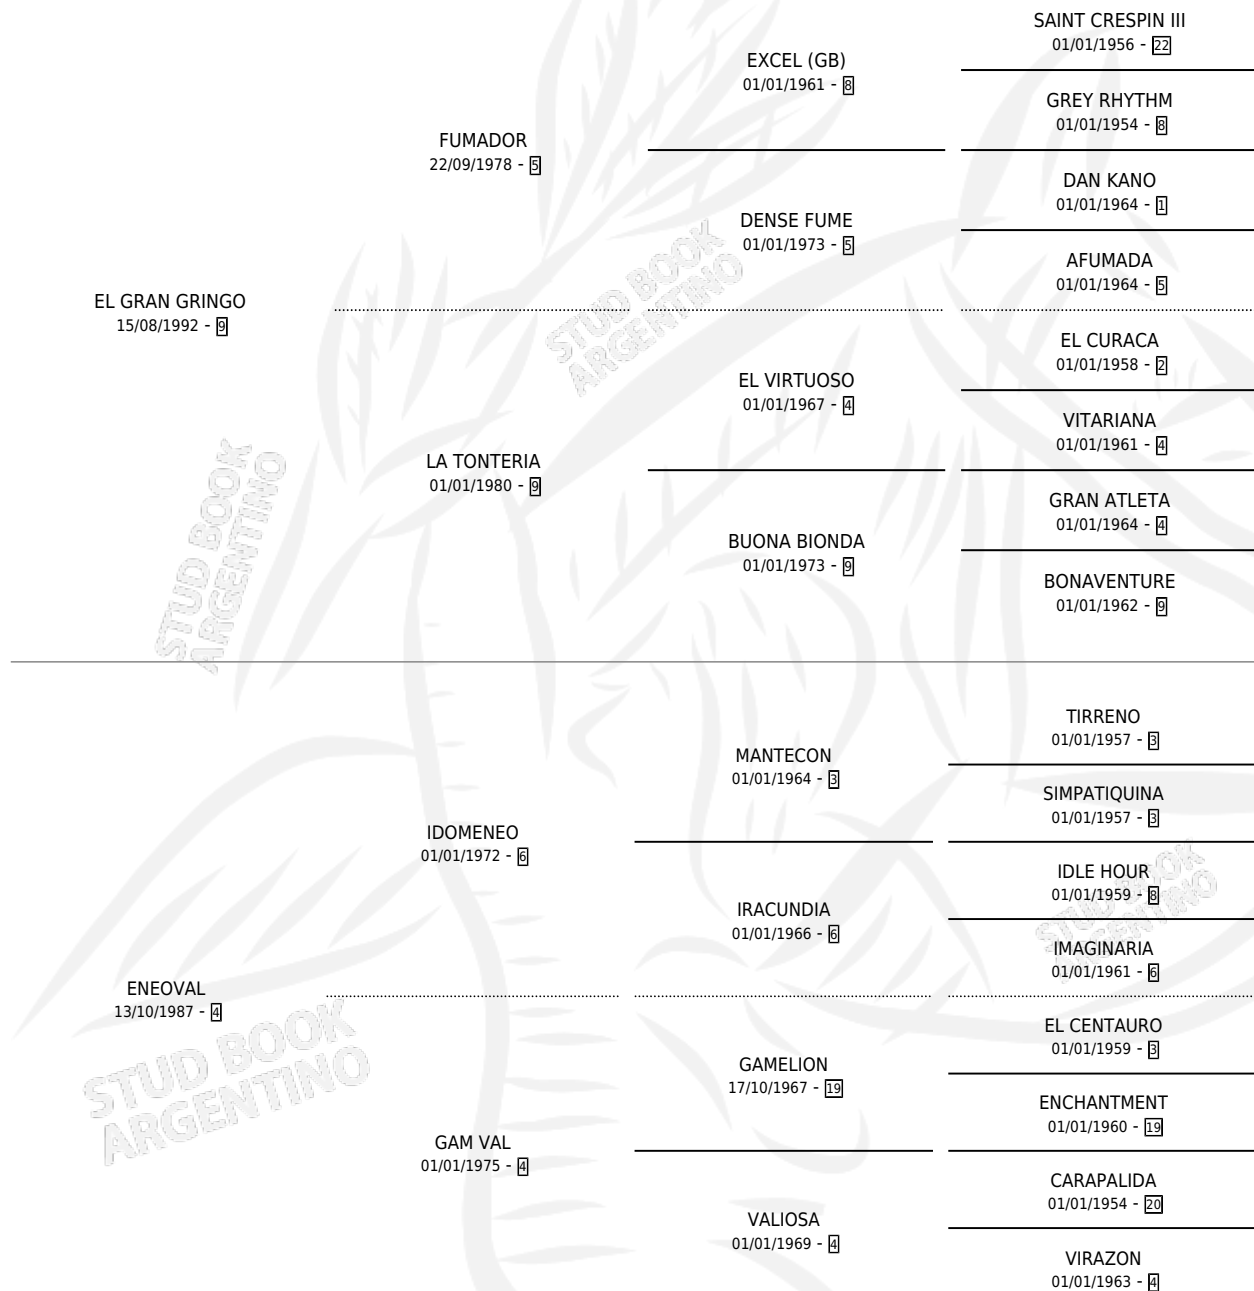

LA GRAN NINFA

por EL GRAN GRINGO y ENEOVAL por IDOMENEO

Argentina · Hembra · Zaino · SP · 26/09/2000
Familia 4-h · Volumen 37

ESTADO

TIPIFICACIÓN SANGUÍNEA	X
TIPIFICACIÓN POR ADN	X
PASAPORTE	X
IDENTIFICACIÓN POR MICROCHIP	X
REPRODUCTOR	X

Lugar de nacimiento: Hba Haras Buenos Aires N

Criador: Sin dato

PEDIGREE

LA GRAN NINFA

Datos oficiales del Stud Book Argentino

Documento generado el 14/05/2026

studbook.org.ar