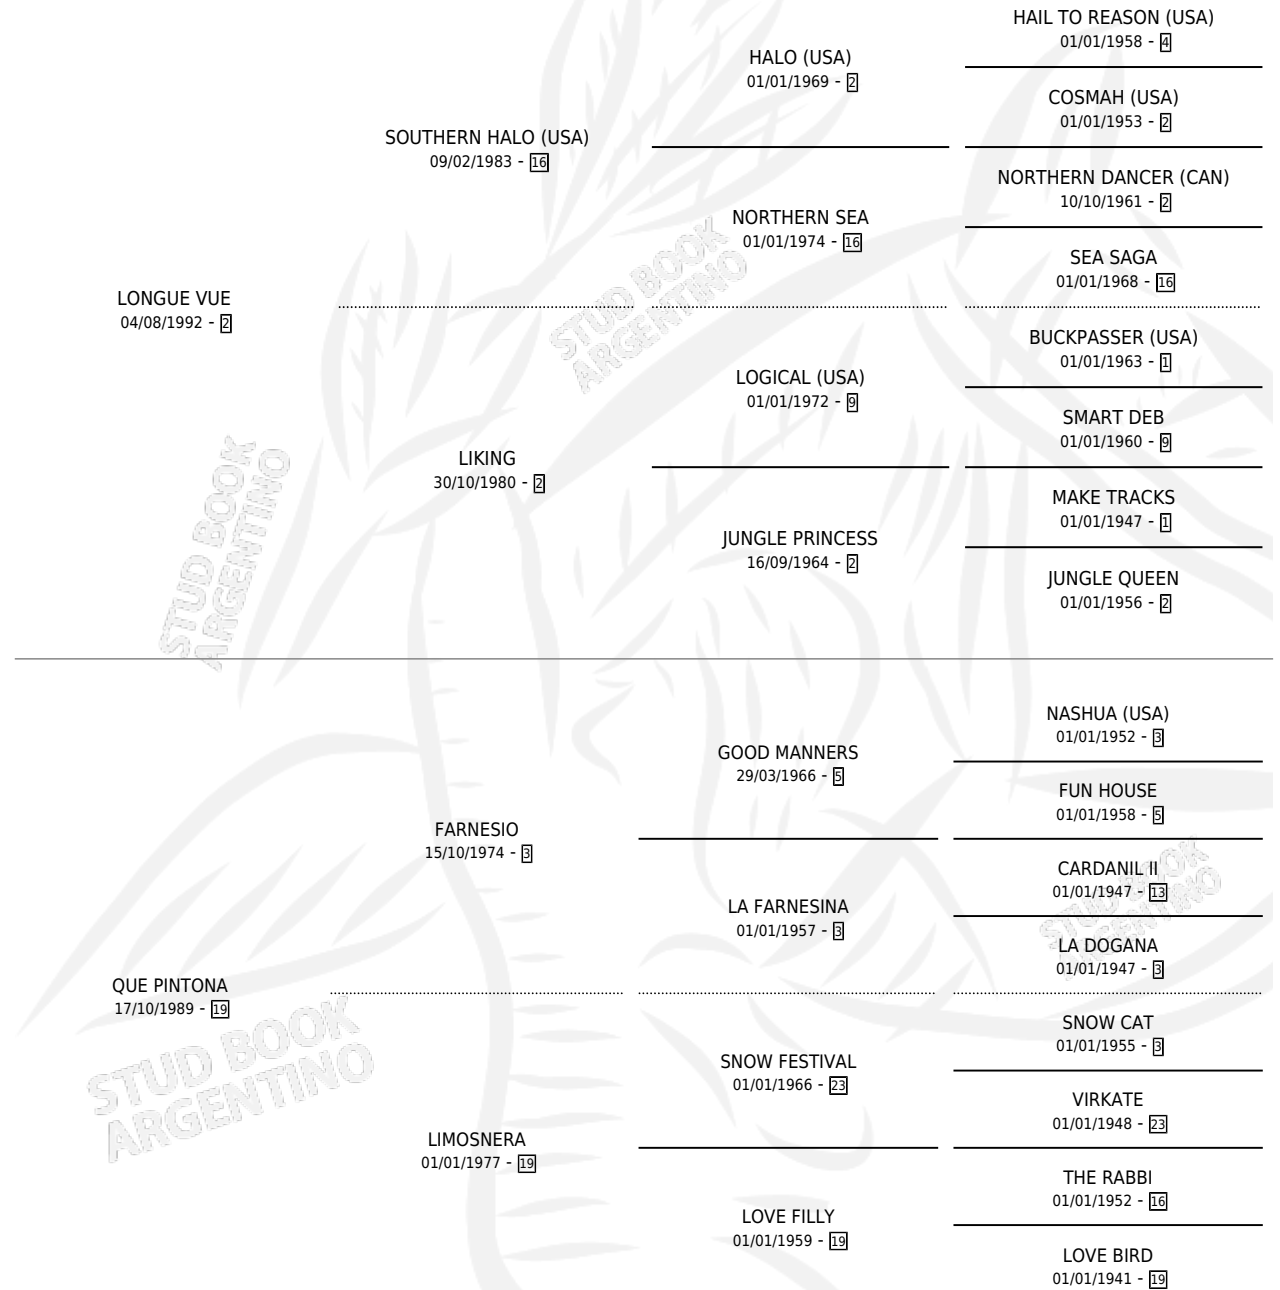

QUE PINTON

por LONGUE VUE y QUE PINTONA por FARNESIO

Argentina · Macho · Alazan · SP · 10/10/2001
Familia 19-c · Volumen 37

ESTADO

TIPIFICACIÓN SANGUÍNEA	✓
TIPIFICACIÓN POR ADN	X
PASAPORTE	X
IDENTIFICACIÓN POR MICROCHIP	X
REPRODUCTOR	X

Lugar de nacimiento: La Pituca

Criador: Anzorreguy Hugo Alberto

PEDIGREE

QUE PINTON

Datos oficiales del Stud Book Argentino

Documento generado el 26/04/2026

studbook.org.ar