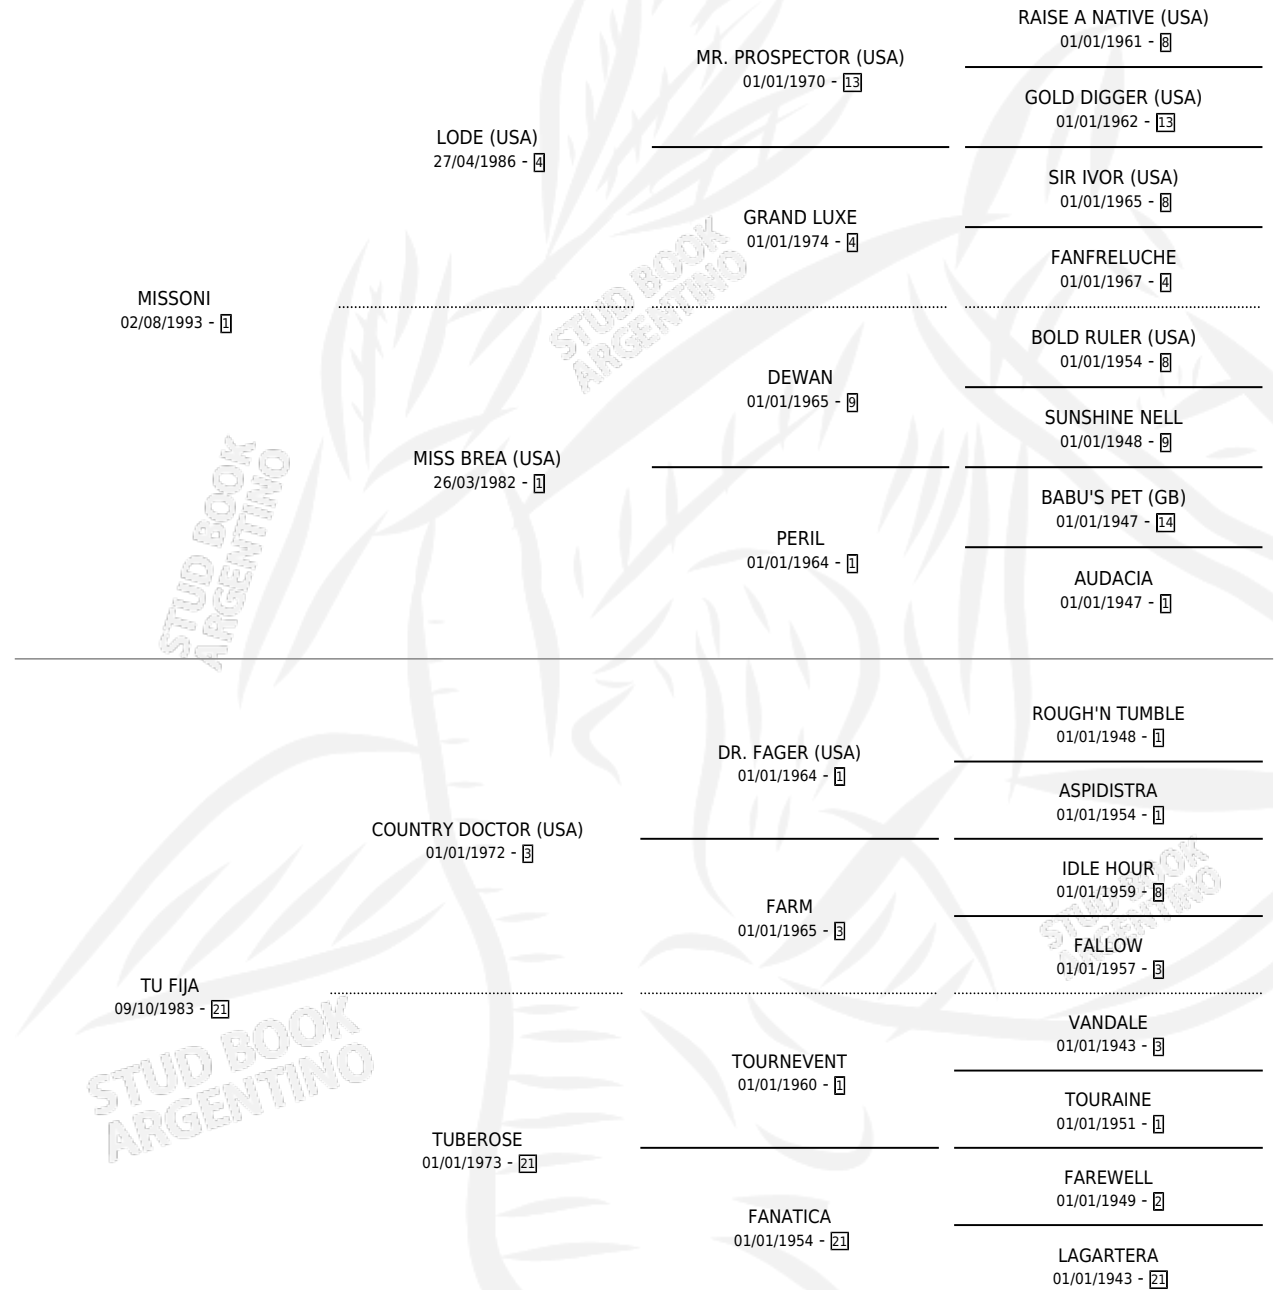

SUPER PODEROSA

por **MISSONI** y **TU FIJA** por **COUNTRY DOCTOR (USA)**

Argentina · Hembra · Alazan · SP · 20/11/2001
Familia 21 · Volumen 37

ESTADO

TIPIFICACIÓN SANGUÍNEA	X
TIPIFICACIÓN POR ADN	X
PASAPORTE	X
IDENTIFICACIÓN POR MICROCHIP	X
REPRODUCTOR	X

Lugar de nacimiento: Los Prados

Criador: Los Prados

PEDIGREE

SUPER PODEROSA

Datos oficiales del Stud Book Argentino

Documento generado el 04/05/2026

studbook.org.ar