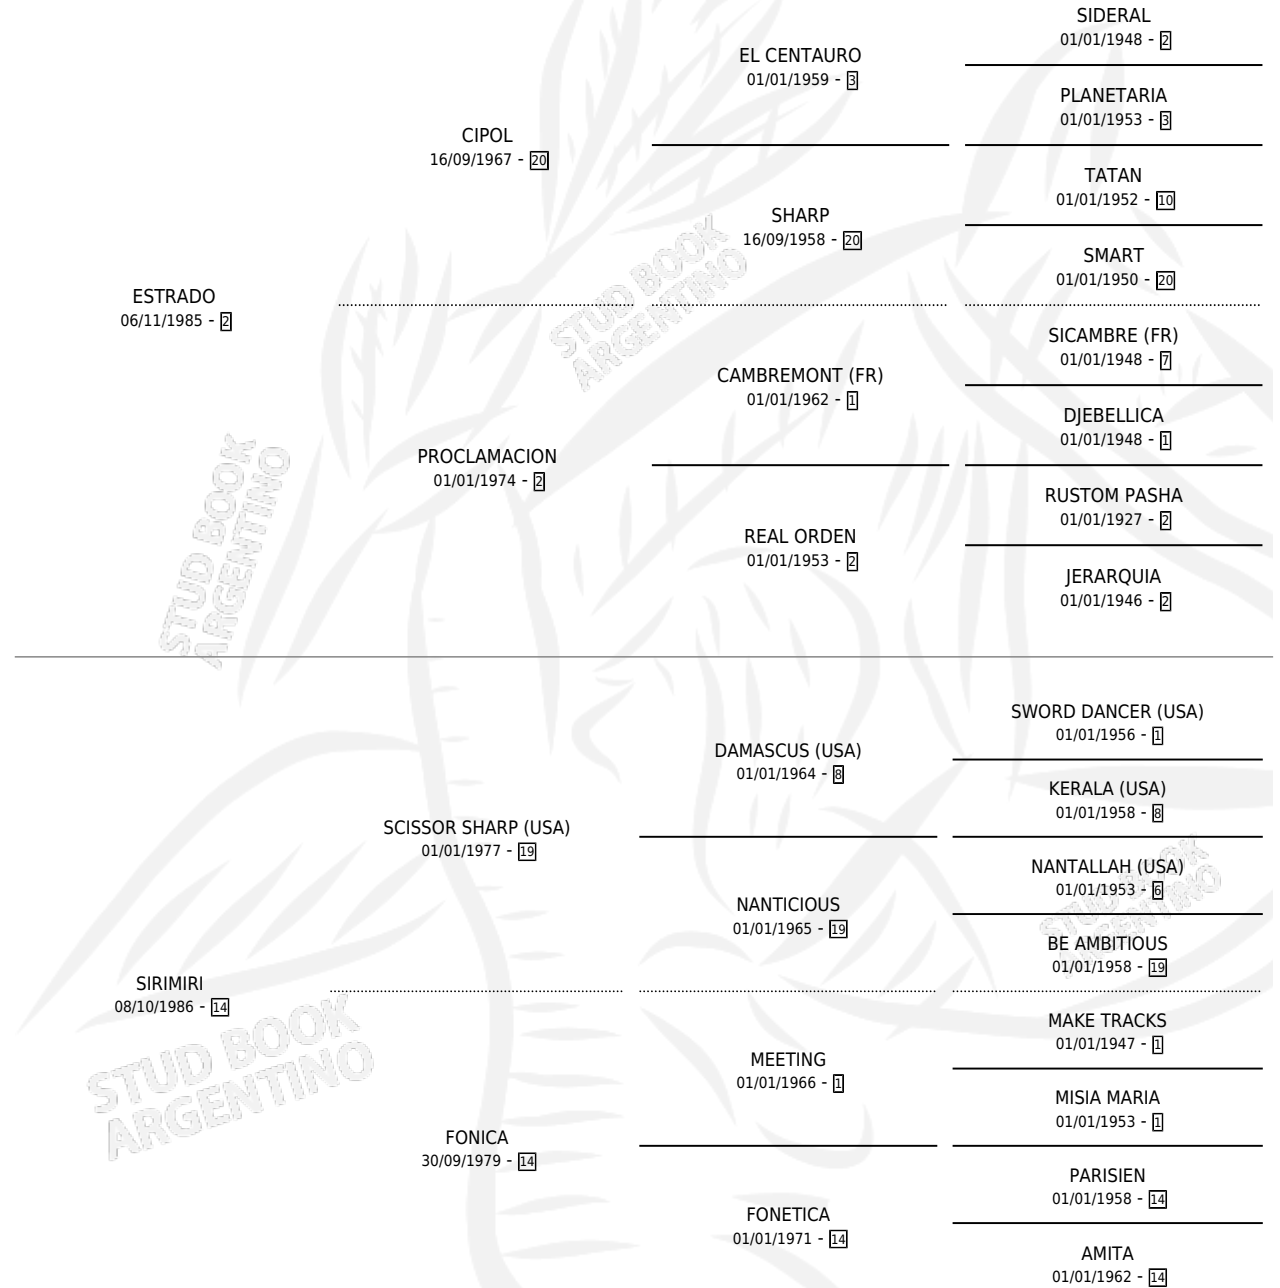

Lugar de nacimiento: Campo particular

Criador: Sin dato

~

HIJOS

	MACHOS	HEMBRAS
5 NACIERON	2	3
1 CORRIERON	1	0

SIN ACTUACIONES

PEDIGREE

CAMPAÑA

Solo carreras oficiales de Argentina

POR EDAD

EDAD	CC	1°	2°	3°	4°	5°	NP	CLC	CLG	CLCG1	CLGG1	IMPORTE	GANANCIA / CC
3 AÑOS	1	0	0	0	0	0	1	0	0	0	0	\$0	\$0
4 AÑOS	1	0	0	0	0	0	1	0	0	0	0	\$0	\$0
TOTALES	2	0	0	0	0	0	2	0	0	0	0	\$0	\$0
%		0.0%	0.0%	0.0%	0.0%	0.0%	100%	0.0%	0.0%	0.0%	0.0%		