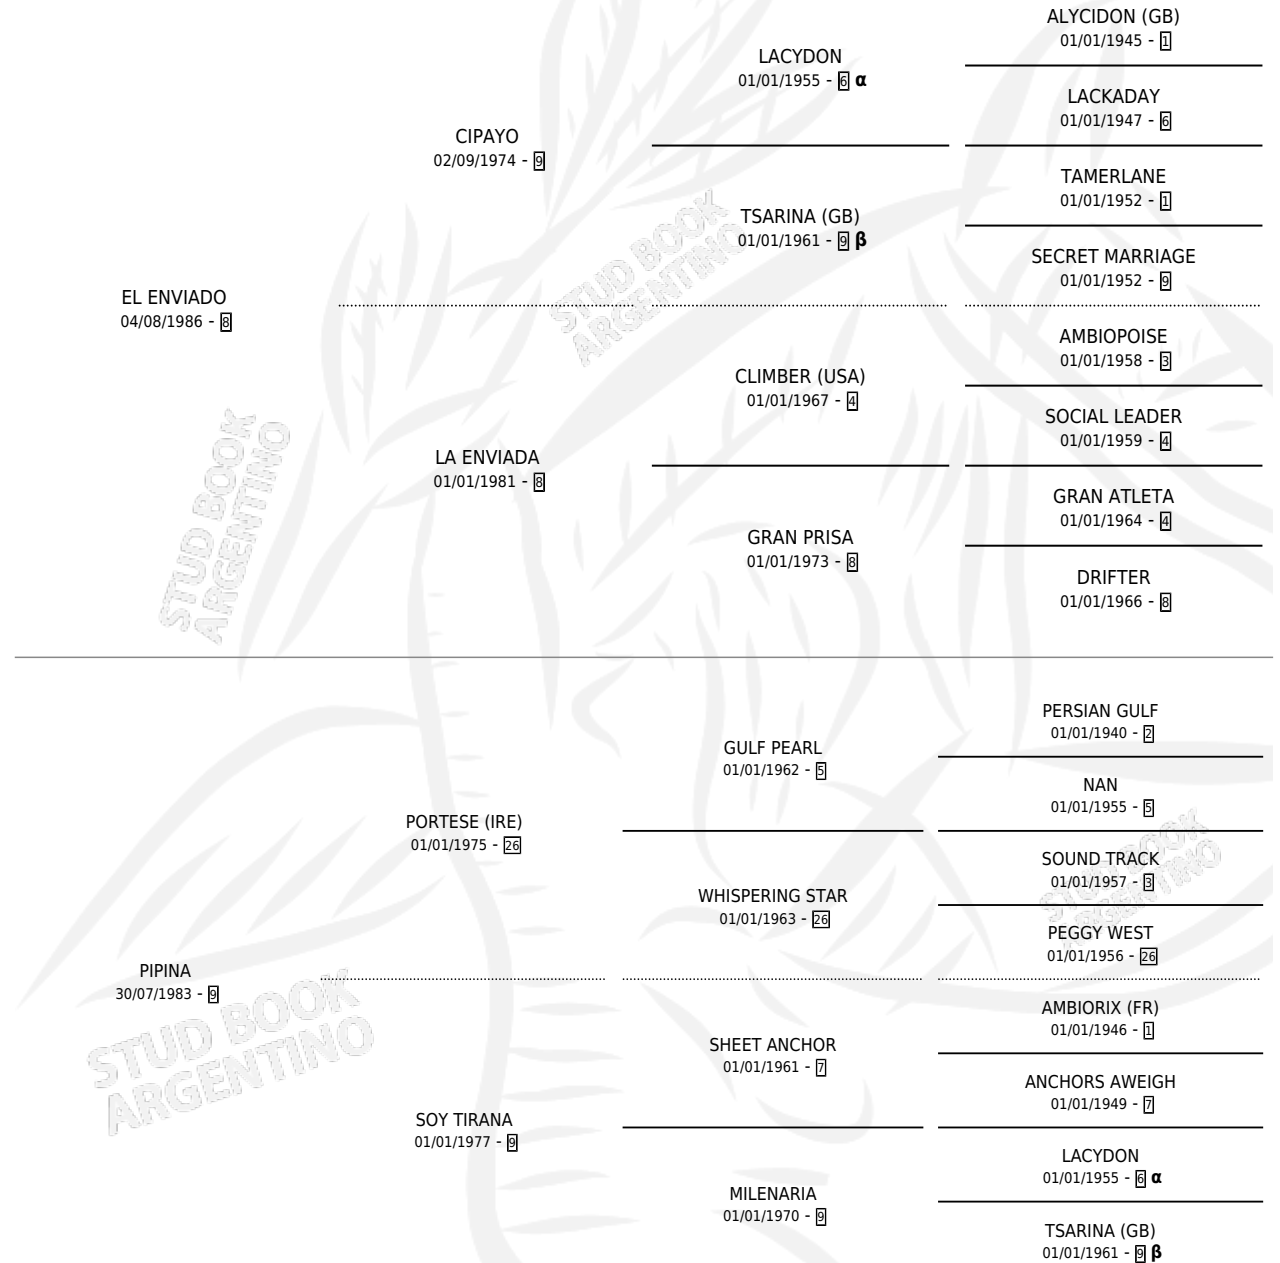

SUPER ENVIADO

por **EL ENVIADO** y **PIPINA** por **PORTESE (IRE)**

Argentina · Macho · Alazan · SP · 10/11/2001
Familia 9-h · Volumen 37

ESTADO

| | |
|------------------------------|---|
| TIPIFICACIÓN SANGUÍNEA | ✓ |
| TIPIFICACIÓN POR ADN | X |
| PASAPORTE | X |
| IDENTIFICACIÓN POR MICROCHIP | X |
| REPRODUCTOR | X |

Lugar de nacimiento: La Mayora

Criador: Sin dato

PEDIGREE

INBREEDING : **α,β**

SUPER ENVIADO

Datos oficiales del Stud Book Argentino

Documento generado el 10/05/2026

studbook.org.ar