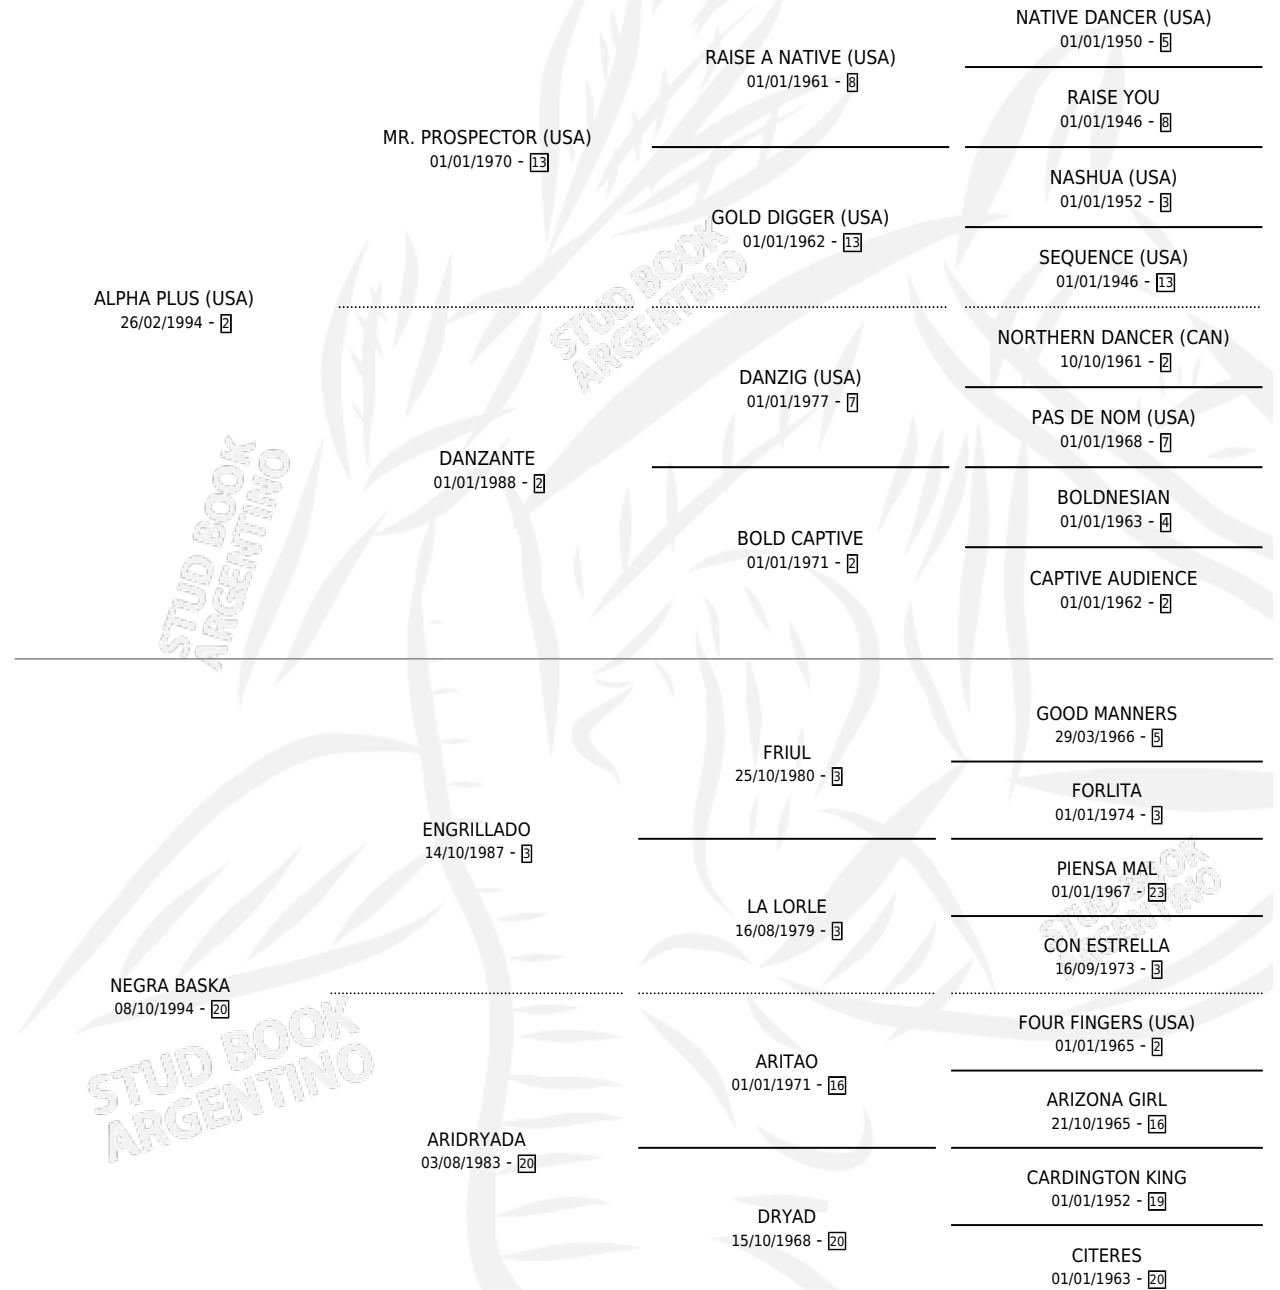

NEGRO PLUS

por ALPHA PLUS (USA) y NEGRA BASKA por ENGRILLADO

Argentina · Macho · Zaino · SP · 24/08/2001
Familia 20-d · Volumen 37

ESTADO

TIPIFICACIÓN SANGUÍNEA	✓
TIPIFICACIÓN POR ADN	X
PASAPORTE	X
IDENTIFICACIÓN POR MICROCHIP	X
REPRODUCTOR	X

Lugar de nacimiento: Usasti

Criador: Sin dato

PEDIGREE

CAMPAÑA

Solo carreras oficiales de Argentina

POR EDAD

EDAD	CC	1°	2°	3°	4°	5°	NP	CLC	CLG	CLCG1	CLGG1	IMPORTE	GANANCIA / CC
2 AÑOS	2	0	0	0	0	1	1	0	0	0	0	\$0	\$0
3 AÑOS	5	1	0	1	1	0	2	0	0	0	0	\$14,095	\$2,819
TOTALES	7	1	0	1	1	1	3	0	0	0	0	\$14,095	\$2,014
%		14.3%	0.0%	14.3%	14.3%	14.3%	42.9%	0.0%	0.0%	0.0%	0.0%		