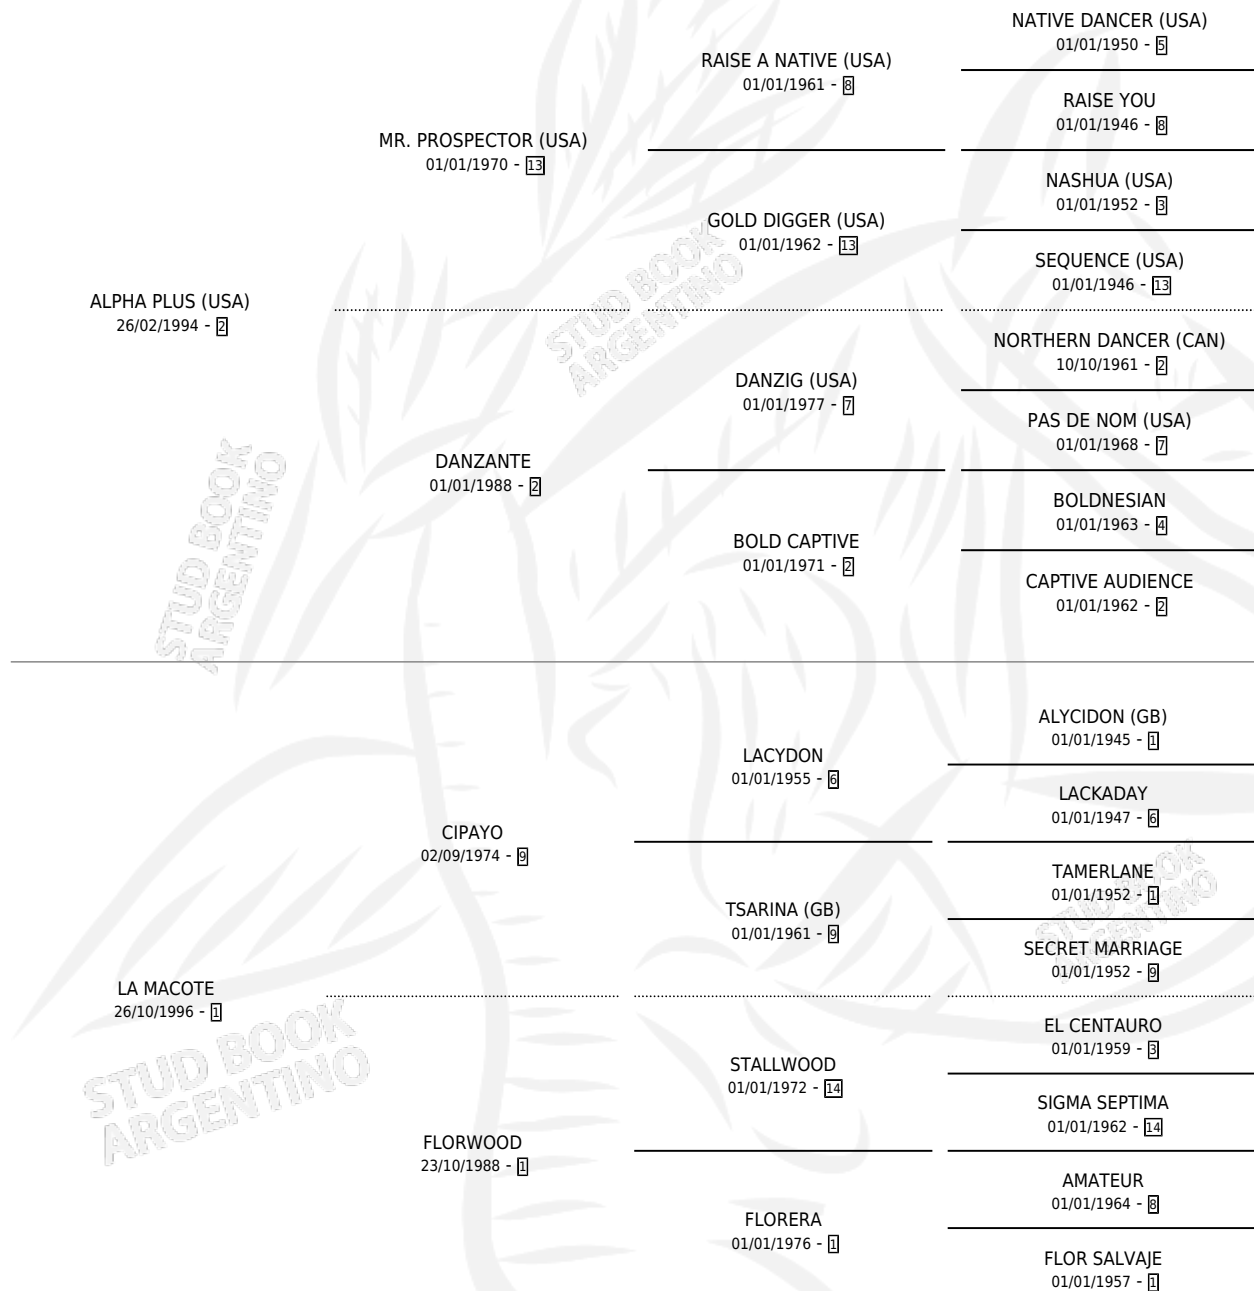

MARIA PAZ

por ALPHA PLUS (USA) y LA MACOTE por CIPAYO

Argentina · Hembra · Zaino · SP · 28/08/2001
Familia 1-j · Volumen 37

ESTADO

TIPIFICACIÓN SANGUÍNEA	✓
TIPIFICACIÓN POR ADN	✓
PASAPORTE	X
IDENTIFICACIÓN POR MICROCHIP	X
REPRODUCTOR	✓

Lugar de nacimiento: Usasti
Criador: Sin dato

~

HIJOS

	MACHOS	HEMBRAS
7 NACIERON	6	1
1 CORRIERON	1	0

SIN ACTUACIONES

PEDIGREE

CAMPAÑA

Solo carreras oficiales de Argentina