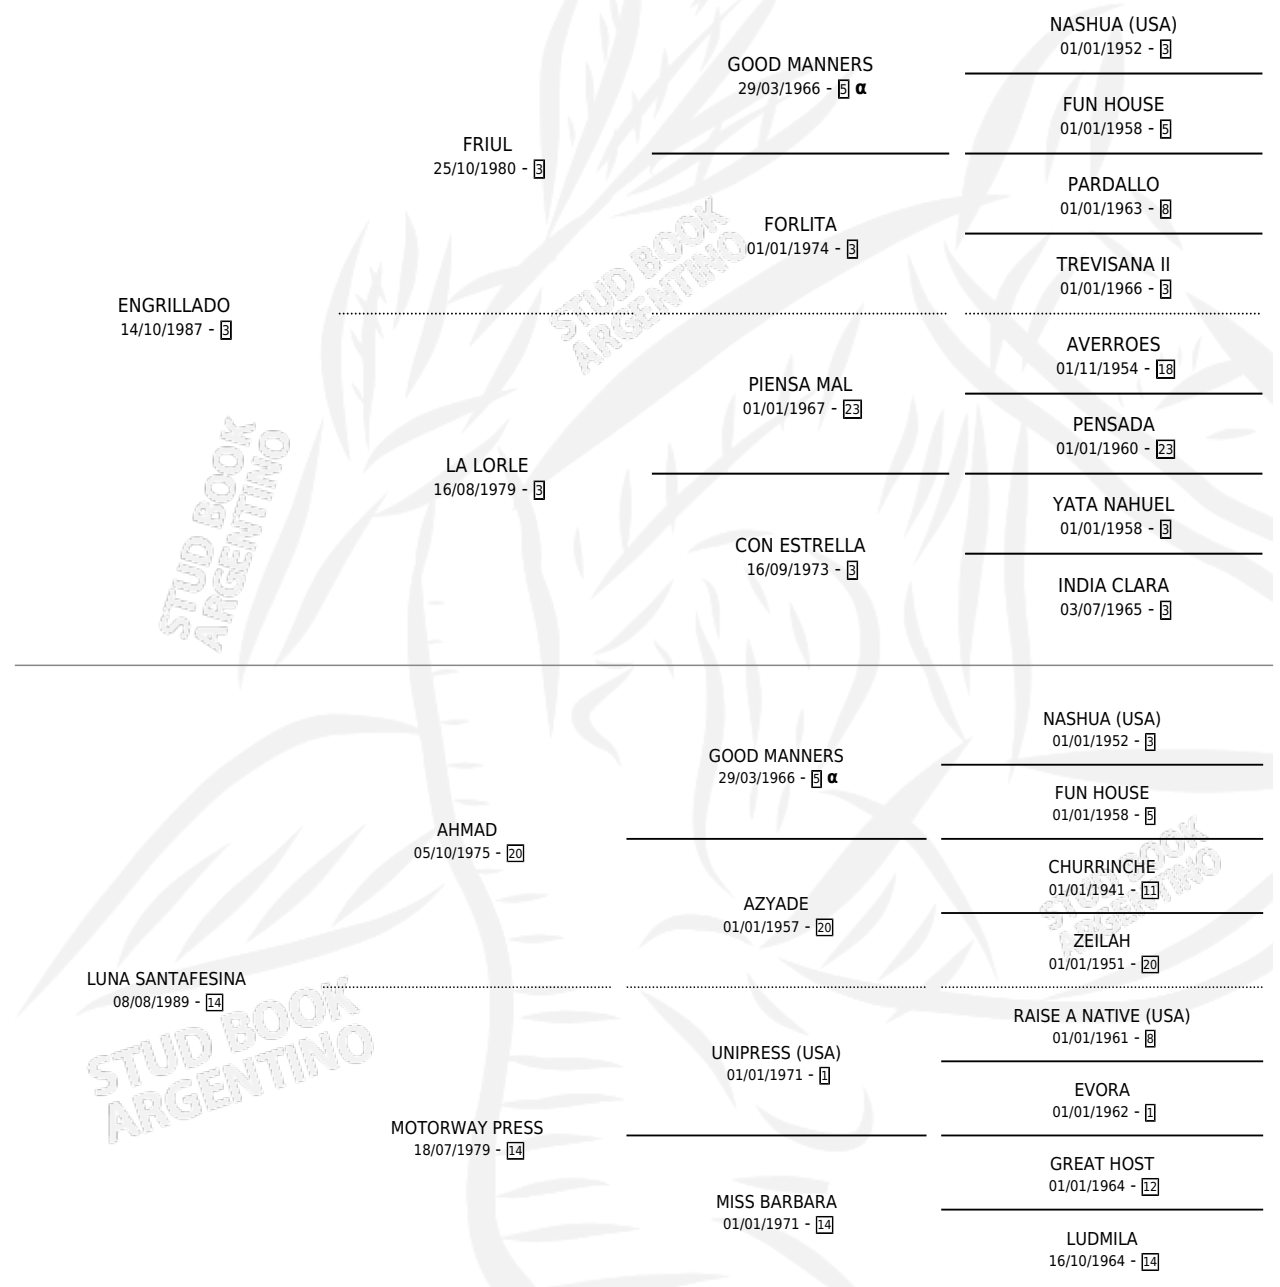

BASKO MILO

PEDIGREE

por ENGRILLADO y LUNA SANTAFESINA por AHMAD

Argentina · Macho · Zaino · SP · 20/10/2001
Familia 14-b · Volumen 37

ESTADO

TIPIFICACIÓN SANGUÍNEA	✓
TIPIFICACIÓN POR ADN	X
PASAPORTE	X
IDENTIFICACIÓN POR MICROCHIP	X
REPRODUCTOR	X

Lugar de nacimiento: Usasti

Criador: Usasti

INBREEDING : α

CAMPAÑA

Solo carreras oficiales de Argentina

POR EDAD

EDAD	CC	1°	2°	3°	4°	5°	NP	CLC	CLG	CLCG1	CLGG1	IMPORTE	GANANCIA / CC
3 AÑOS	3	0	0	0	0	0	3	0	0	0	0	\$0	\$0
4 AÑOS	5	1	0	2	2	0	0	0	0	0	0	\$13,625	\$2,725
5 AÑOS	3	0	0	0	0	0	3	0	0	0	0	\$0	\$0
6 AÑOS	5	0	1	0	1	0	3	0	0	0	0	\$5,250	\$1,050
7 AÑOS	2	0	0	0	0	0	2	0	0	0	0	\$0	\$0
TOTALES	18	1	1	2	3	0	11	0	0	0	0	\$18,875	\$1,049
%		5.6%	5.6%	11.1%	16.7%	0.0%	61.1%	0.0%	0.0%	0.0%	0.0%		