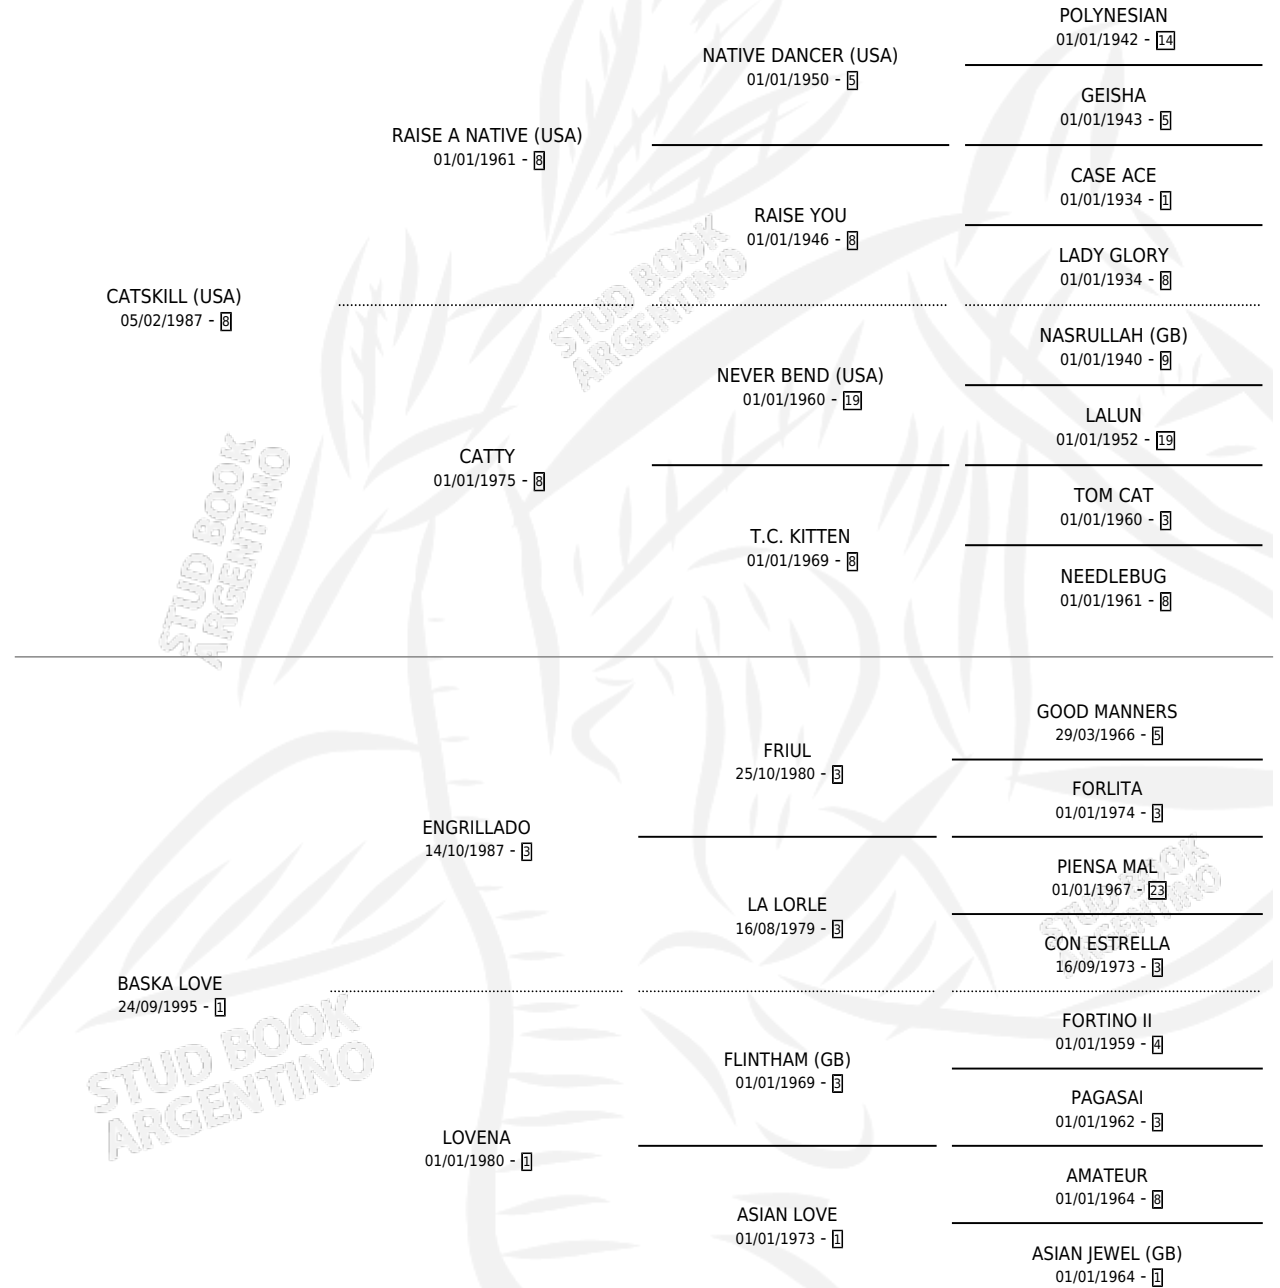

AMANTE BASKO

por CATSKILL (USA) y BASKA LOVE por ENGRILLADO

Argentina · Macho · Alazan Tostado · SP · 25/09/2001
Familia 1-t · Volumen 37

ESTADO

TIPIFICACIÓN SANGUÍNEA	✓
TIPIFICACIÓN POR ADN	X
PASAPORTE	X
IDENTIFICACIÓN POR MICROCHIP	X
REPRODUCTOR	X

Lugar de nacimiento: Usasti

Criador: Usasti

PEDIGREE