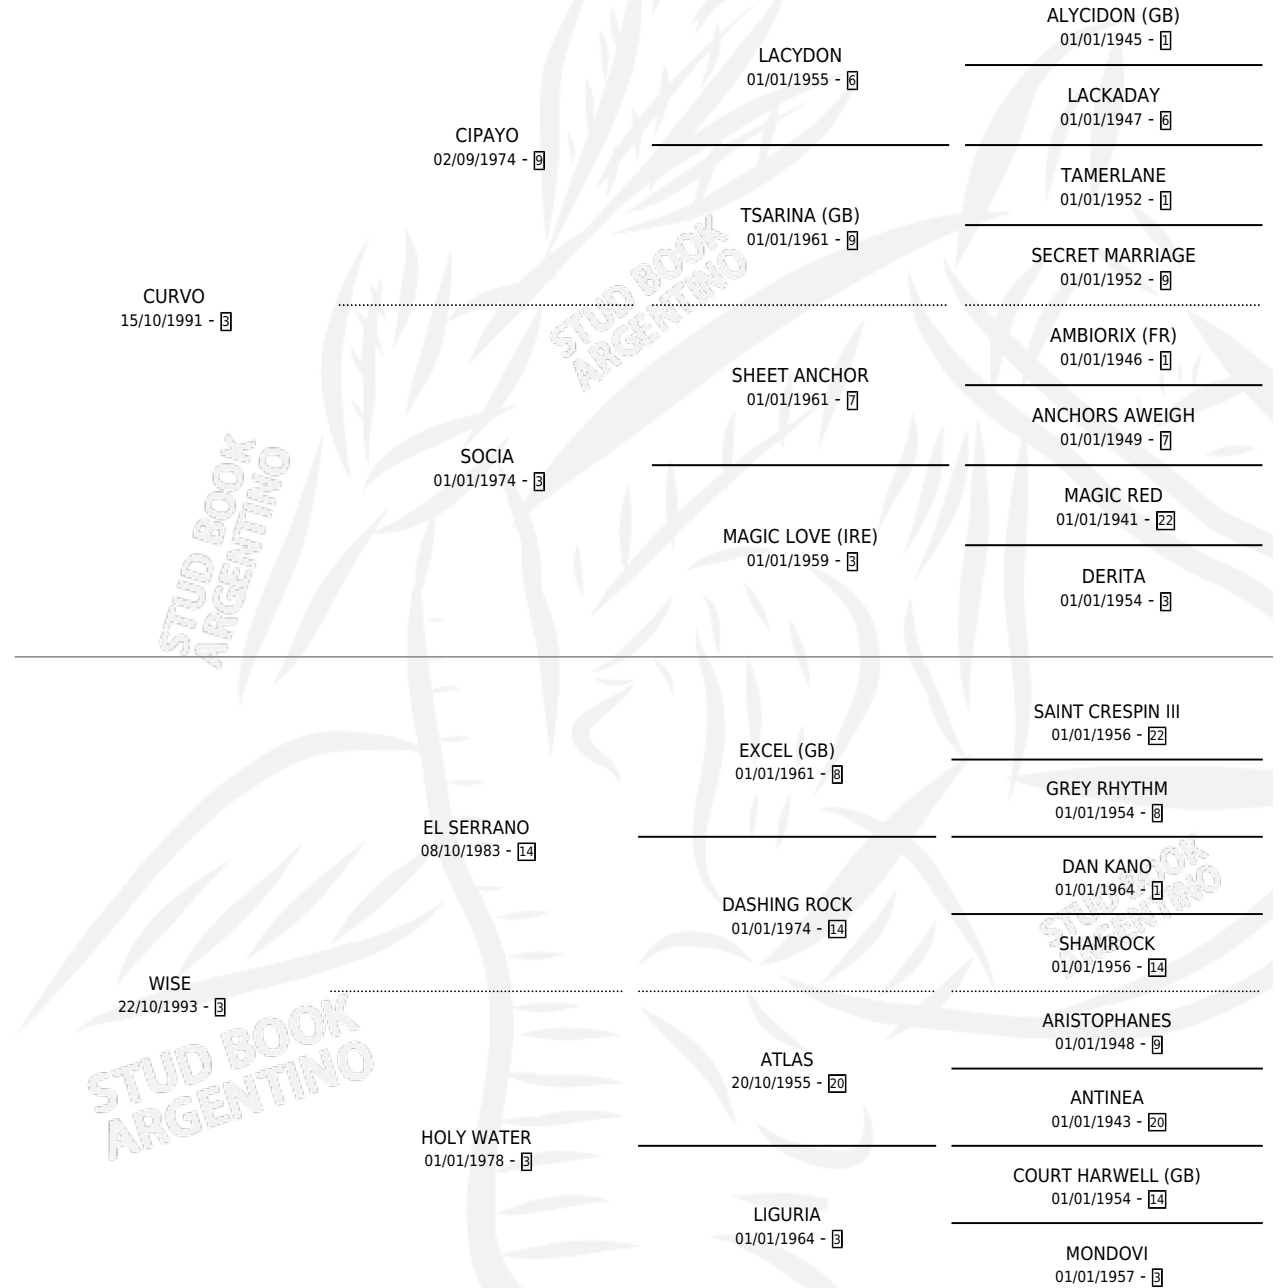

SOY PIBACHA

por CURVO y WISE por EL SERRANO

Argentina · Hembra · Zaino · SP · 17/11/2001
Familia 3-f · Volumen 37

ESTADO

TIPIFICACIÓN SANGUÍNEA	X
TIPIFICACIÓN POR ADN	X
PASAPORTE	X
IDENTIFICACIÓN POR MICROCHIP	X
REPRODUCTOR	X

Lugar de nacimiento: La Dominga

Criador: Juan Domingo

PEDIGREE

SOY PIBACHA

Datos oficiales del Stud Book Argentino

Documento generado el 10/05/2026

studbook.org.ar