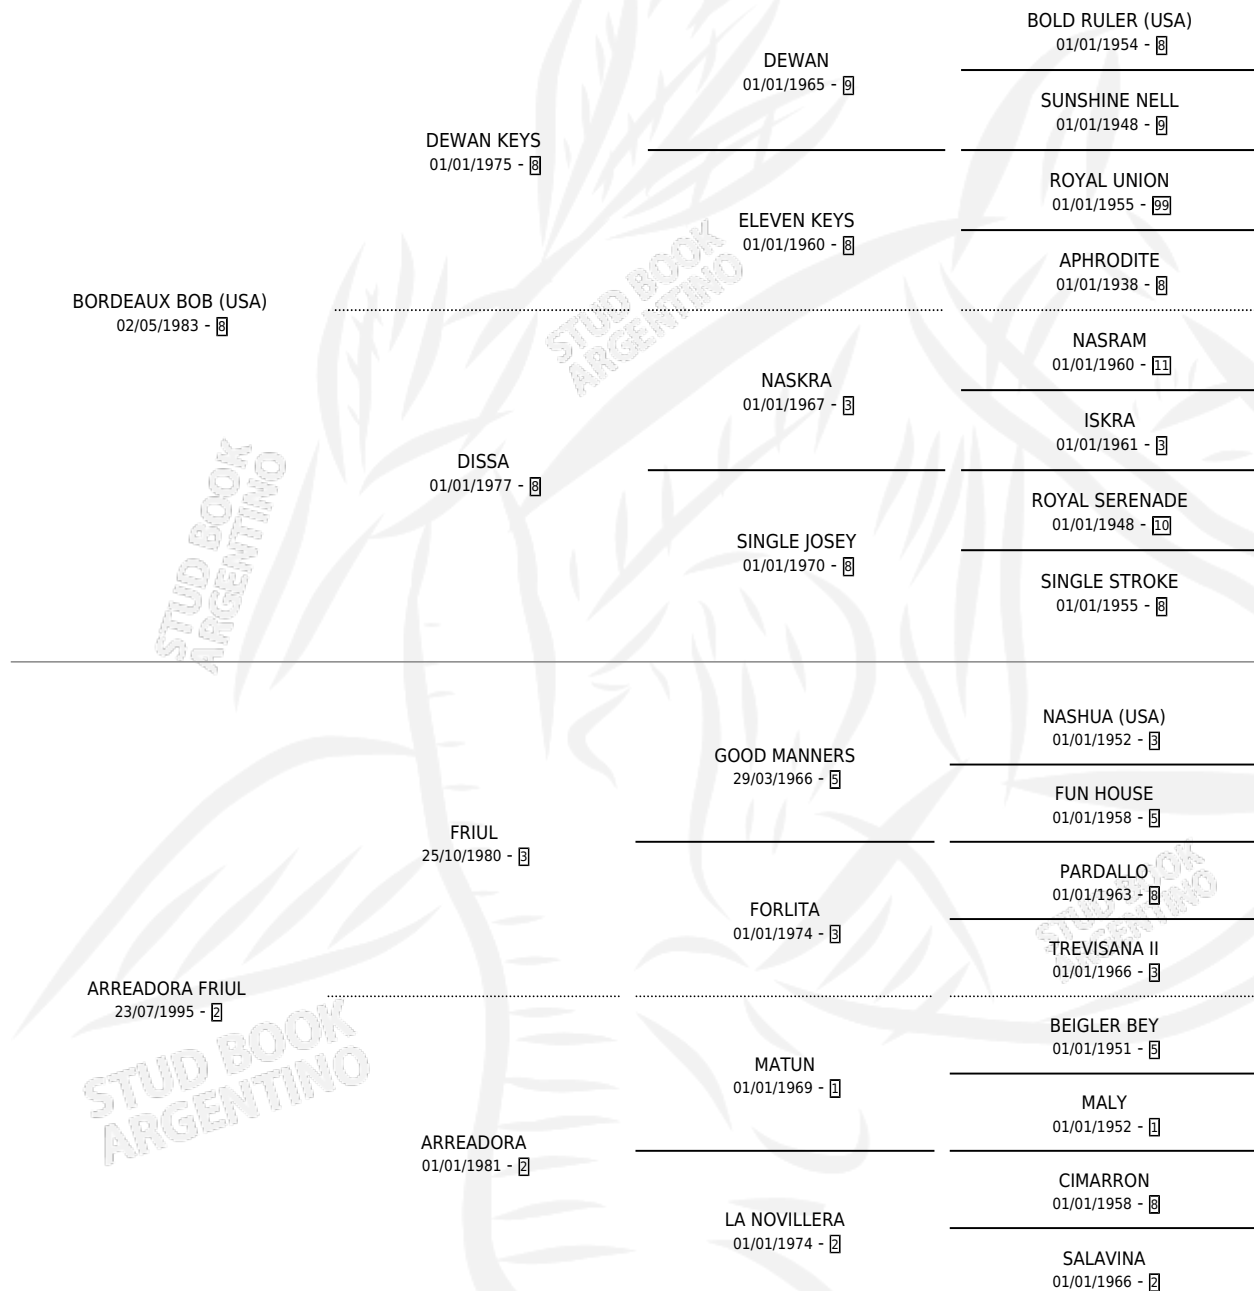

BORDEADORA BOB

por **BORDEAUX BOB (USA)** y **ARREADORA FRIUL** por **FRIUL**

Argentina · Hembra · Alazan · SP · 03/11/2001
Familia 2-h · Volumen 37

ESTADO

TIPIFICACIÓN SANGUÍNEA	✓
TIPIFICACIÓN POR ADN	✓
PASAPORTE	X
IDENTIFICACIÓN POR MICROCHIP	X
REPRODUCTOR	✓

Lugar de nacimiento: Dilu

Criador: Sin dato

~

HIJOS

	MACHOS	HEMBRAS
1 NACIERON	1	0
SIN ACTUACIONES		

PEDIGREE

S

mientos 1 / Efectividad 50.00%

PADRILLO	PRODUCTO	CRIADOR	1ER SERVICIO	ÚLTIMO SERVICIO
MONT LAURIER (USA)	CAESARRO (M A, 07/11/2008)	M & M	10/11/2007	10/11/2007
BORDEADORA BOB	∅		04/11/2006	04/11/2006

Datos oficiales del Stud Book Argentino