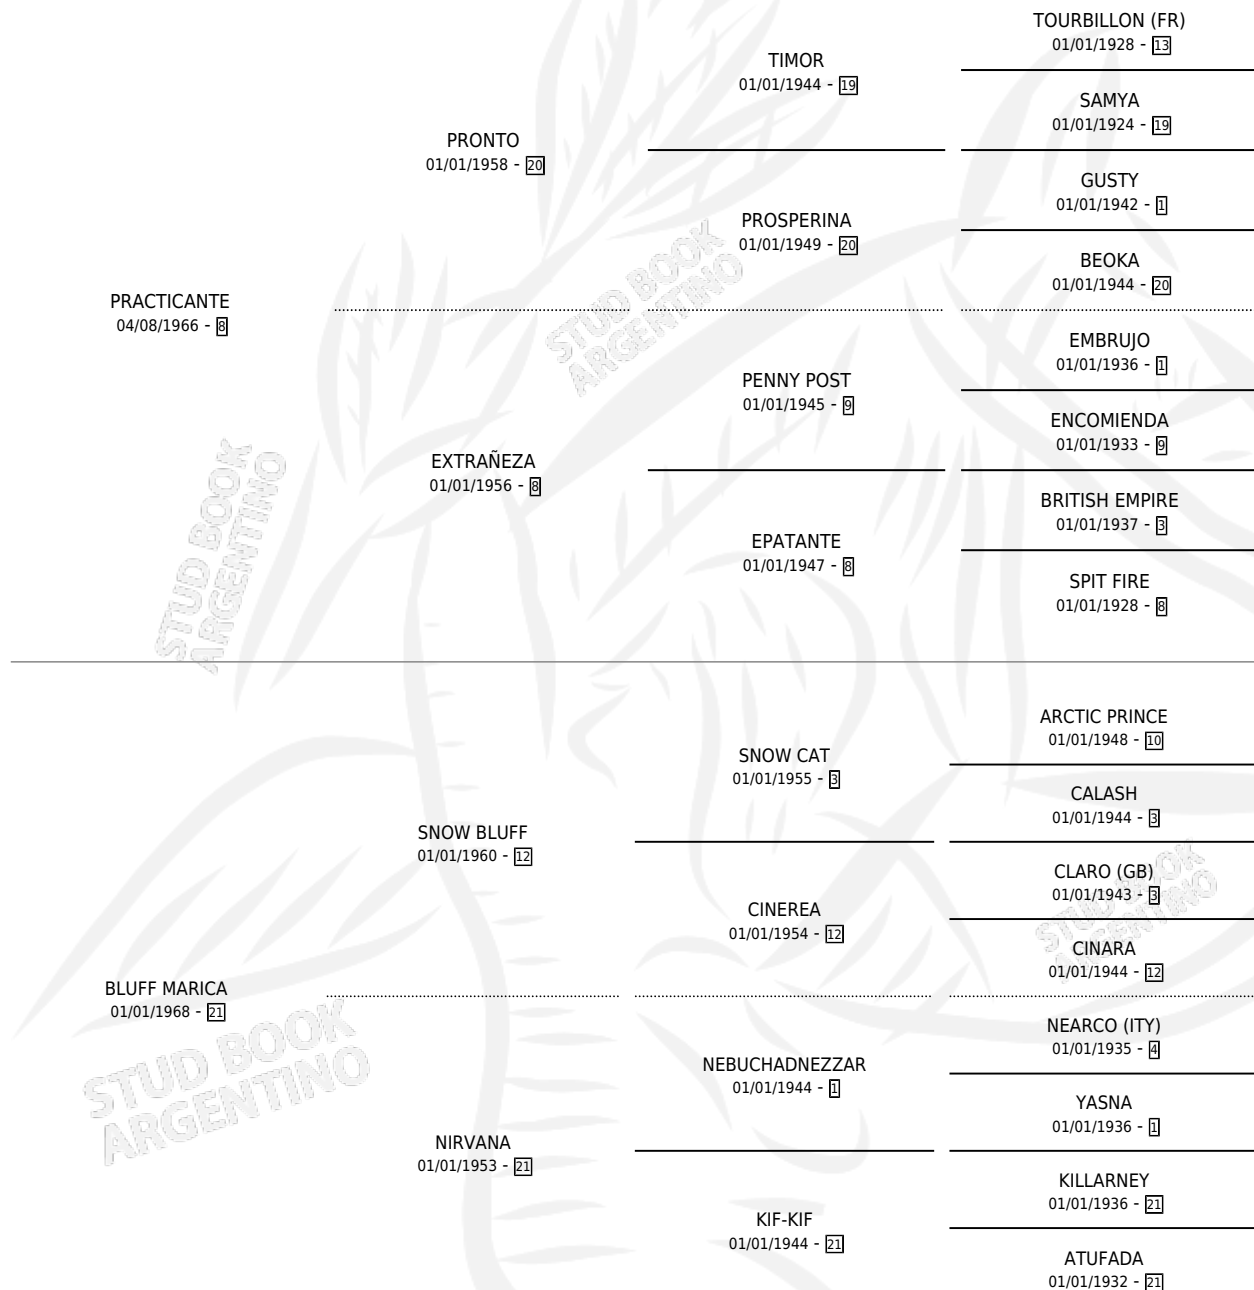

BUFANTE

por PRACTICANTE y BLUFF MARICA por SNOW BLUFF

Argentina · Macho · Zaino Colorado · SP · 01/01/1974
Familia 21 · Volumen 28

ESTADO

TIPIFICACIÓN SANGUÍNEA	X
TIPIFICACIÓN POR ADN	X
PASAPORTE	X
IDENTIFICACIÓN POR MICROCHIP	X
REPRODUCTOR	✓

Lugar de nacimiento: Campo particular

Criador: Sin dato

~

HIJOS

	MACHOS	HEMBRAS
6 NACIERON	3	3
1 CORRIERON	0	1
1 GANARON	0	1
0 GANADORES CL	0 GANADORES GR	0 GANADORES G1

PEDIGREE

SERVICIOS PADRILLO

TEMPORADA	HARAS	SERVICIO	NAC.	EFFECTIVIDAD
0	IMPORTADO EN VIENTRE	5	4	80.00 %