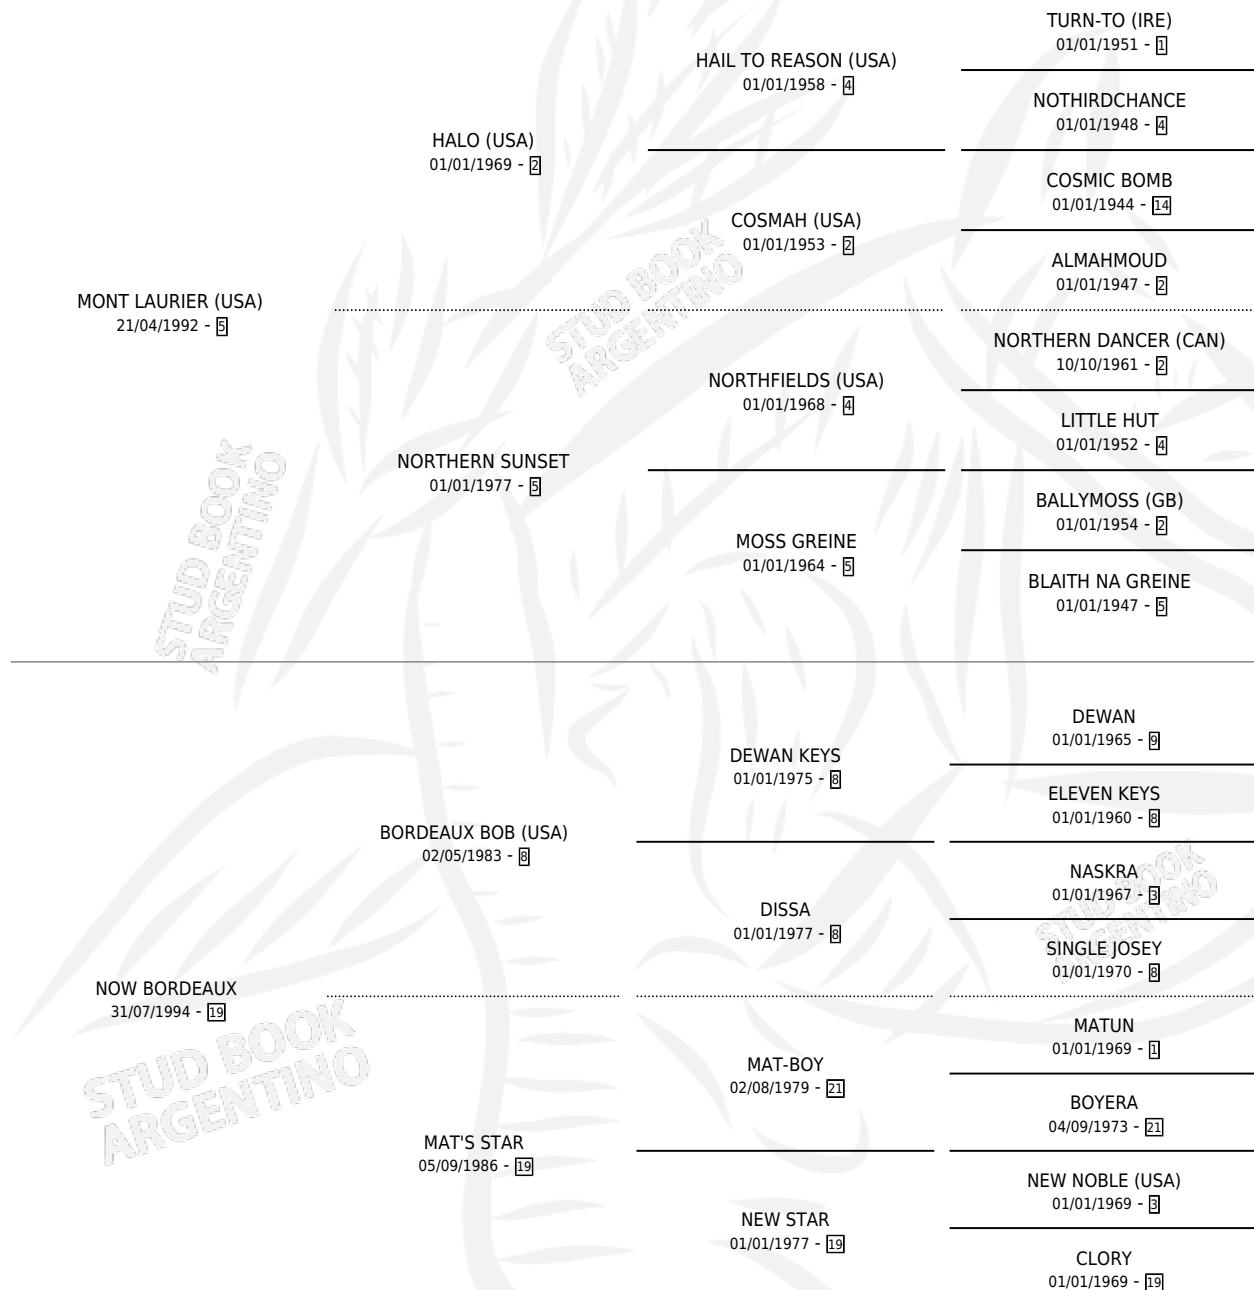

NOW MONT

por MONT LAURIER (USA) y NOW BORDEAUX por
BORDEAUX BOB (USA)

Argentina · Macho · Zaino Doradillo · SP · 11/10/2001
Familia 19 · Volumen 37

ESTADO

TIPIFICACIÓN SANGUÍNEA	✓
TIPIFICACIÓN POR ADN	X
PASAPORTE	X
IDENTIFICACIÓN POR MICROCHIP	X
REPRODUCTOR	X

Lugar de nacimiento: Dilu

Criador: Sin dato

PEDIGREE

EXPORTACIÓN / IMPORTACIÓN

FECHA	MOVIMIENTO	PAÍS
22/12/2004	EXPORTADO	HONG KONG

~

CAMPAÑA

Solo carreras oficiales de Argentina

Invicto Ganador de 3 carreras en San Isidro y La Plata - \$60,250, a los 2 y 3 años, incluso Dos Mil Guineas **[G1]** y Patria **[L]**.

POR DISTANCIA

HIPODROMO	CC	1°	2°	3°	4°	5°	NP	CLC	CLG	CLCG1	CLGG1	IMPORTE
SAN ISIDRO	2	2	0	0	0	0	0	1	1	1	1	\$48,950
1600 MTS	1	1	0	0	0	0	0	1	1	1	1	\$36,950
1400 MTS	1	1	0	0	0	0	0	0	0	0	0	\$12,000
LA PLATA	1	1	0	0	0	0	0	1	1	0	0	\$11,300
1500 MTS	1	1	0	0	0	0	0	1	1	0	0	\$11,300