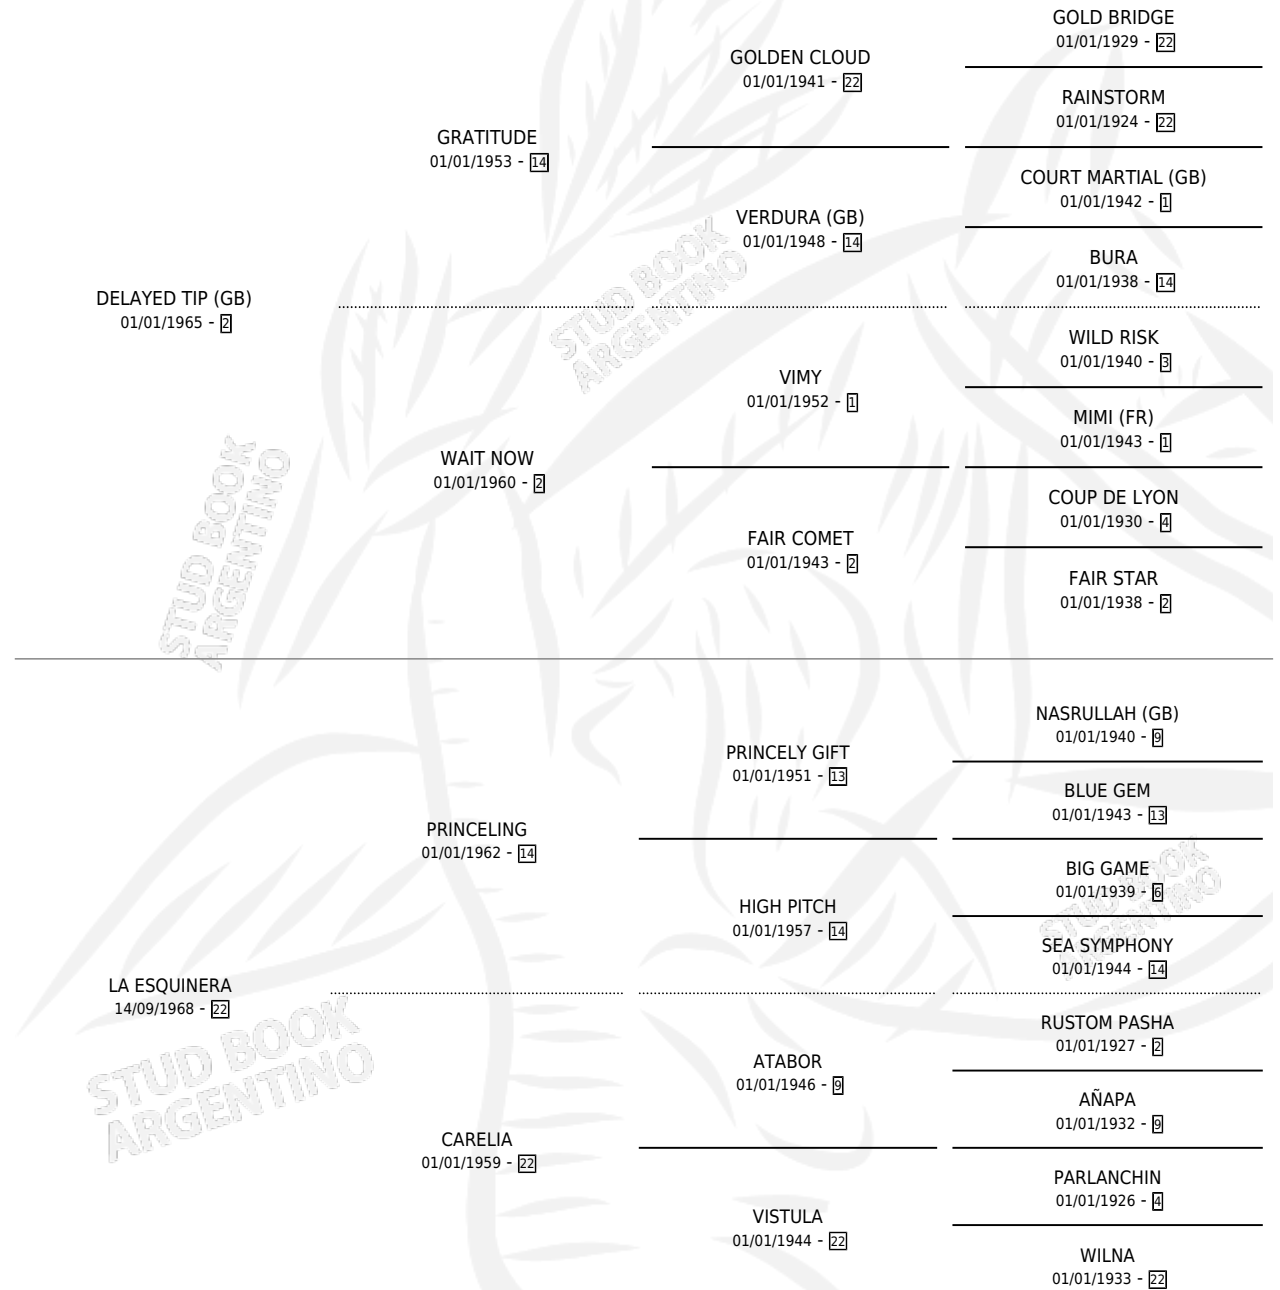

CORNER

por **DELAYED TIP (GB)** y **LA ESQUINERA** por **PRINCELING**

Argentina · Macho · Zaino Doradillo · SP · 15/08/1974
Familia 22-d · Volumen 28

ESTADO

TIPIFICACIÓN SANGUÍNEA	X
TIPIFICACIÓN POR ADN	X
PASAPORTE	X
IDENTIFICACIÓN POR MICROCHIP	X
REPRODUCTOR	X

Lugar de nacimiento: Campo particular

Criador: Sin dato

PEDIGREE