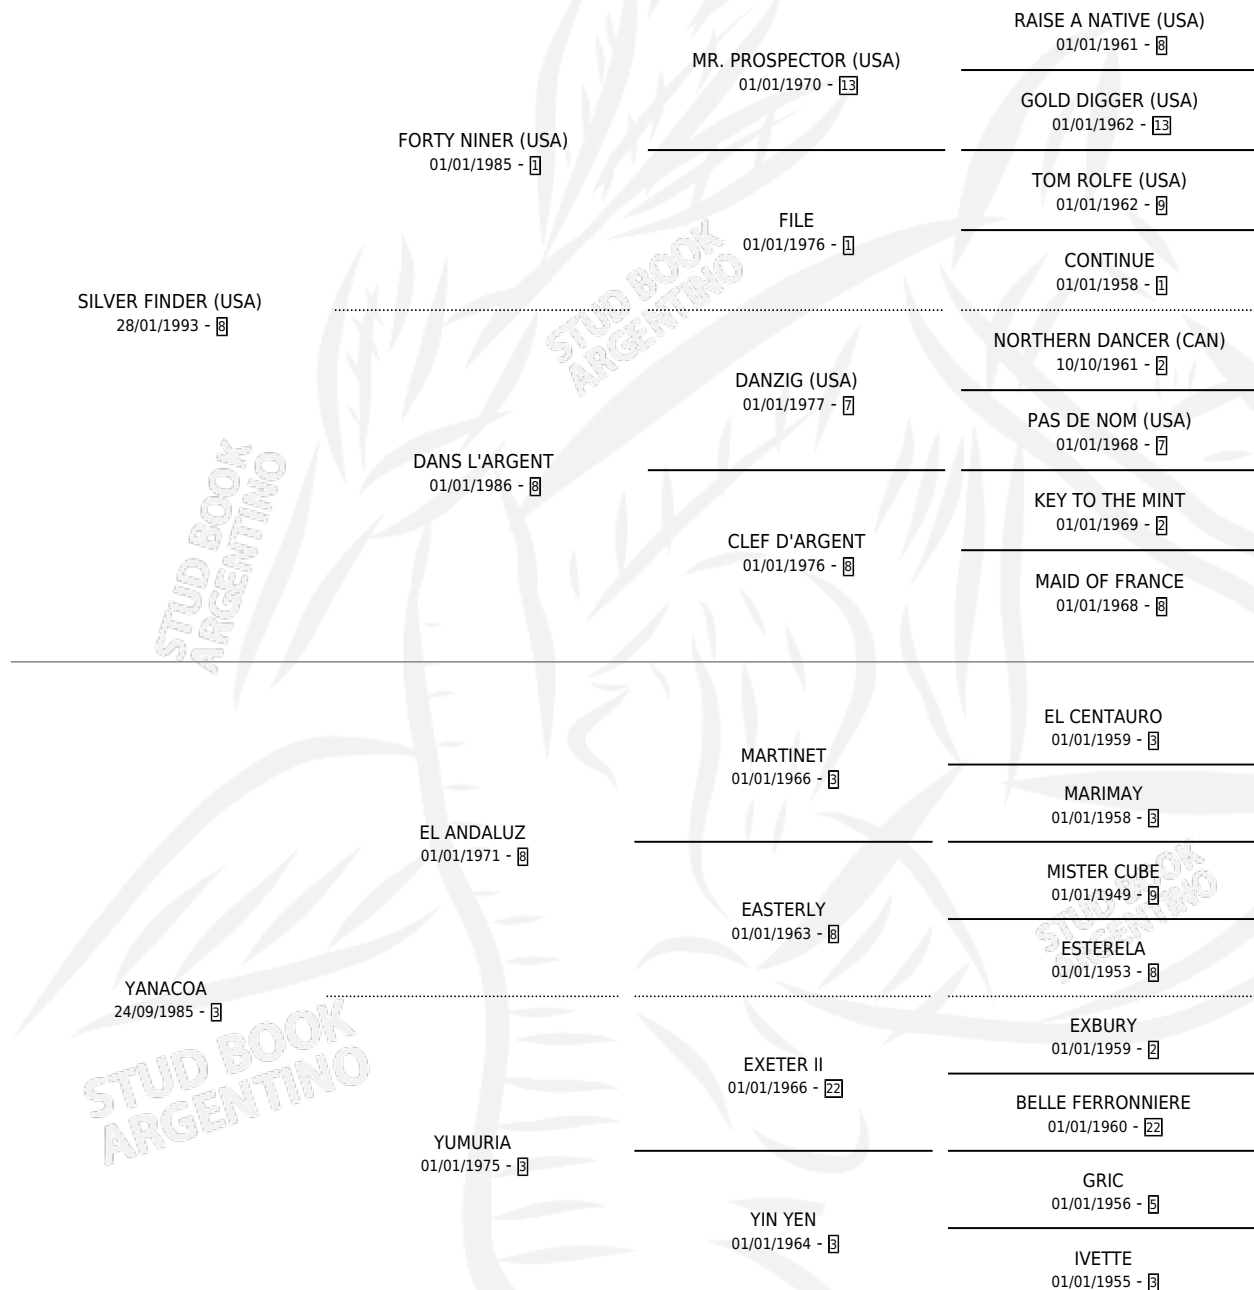

YASTA SILVER

por SILVER FINDER (USA) y YANACOA por EL ANDALUZ

Argentina · Macho · Zaino Colorado · SP · 27/08/2001
Familia 3 · Volumen 37

ESTADO

TIPIFICACIÓN SANGUÍNEA	✓
TIPIFICACIÓN POR ADN	✓
PASAPORTE	X
IDENTIFICACIÓN POR MICROCHIP	X
REPRODUCTOR	X

Lugar de nacimiento: Las Ortigas

Criador: Sin dato

PEDIGREE

CAMPAÑA

Solo carreras oficiales de Argentina

POR EDAD

EDAD	CC	1°	2°	3°	4°	5°	NP	CLC	CLG	CLCG1	CLGG1	IMPORTE	GANANCIA / CC
3 AÑOS	2	0	0	0	0	1	1	0	0	0	0	\$0	\$0
4 AÑOS	2	0	0	0	0	0	2	0	0	0	0	\$100	\$50
6 AÑOS	1	0	0	0	0	0	1	0	0	0	0	\$0	\$0
TOTALES	5	0	0	0	0	1	4	0	0	0	0	\$100	\$20
%		0.0%	0.0%	0.0%	0.0%	20.0%	80.0%	0.0%	0.0%	0.0%	0.0%		

No placés en San Isidro y Palermo en 5 carreras disputadas.

POR DISTANCIA

HIPODROMO	CC	1°	2°	3°	4°	5°	NP	CLC	CLG	CLCG1	CLGG1	IMPORTE
SAN ISIDRO	3	0	0	0	0	1	2	0	0	0	0	\$0
1100 MTS	1	0	0	0	0	0	1	0	0	0	0	\$0
1600 MTS	1	0	0	0	0	0	1	0	0	0	0	\$0
1200 MTS	1	0	0	0	0	1	0	0	0	0	0	\$0
PALERMO	2	0	0	0	0	0	2	0	0	0	0	\$100
1200 MTS	2	0	0	0	0	0	2	0	0	0	0	\$100