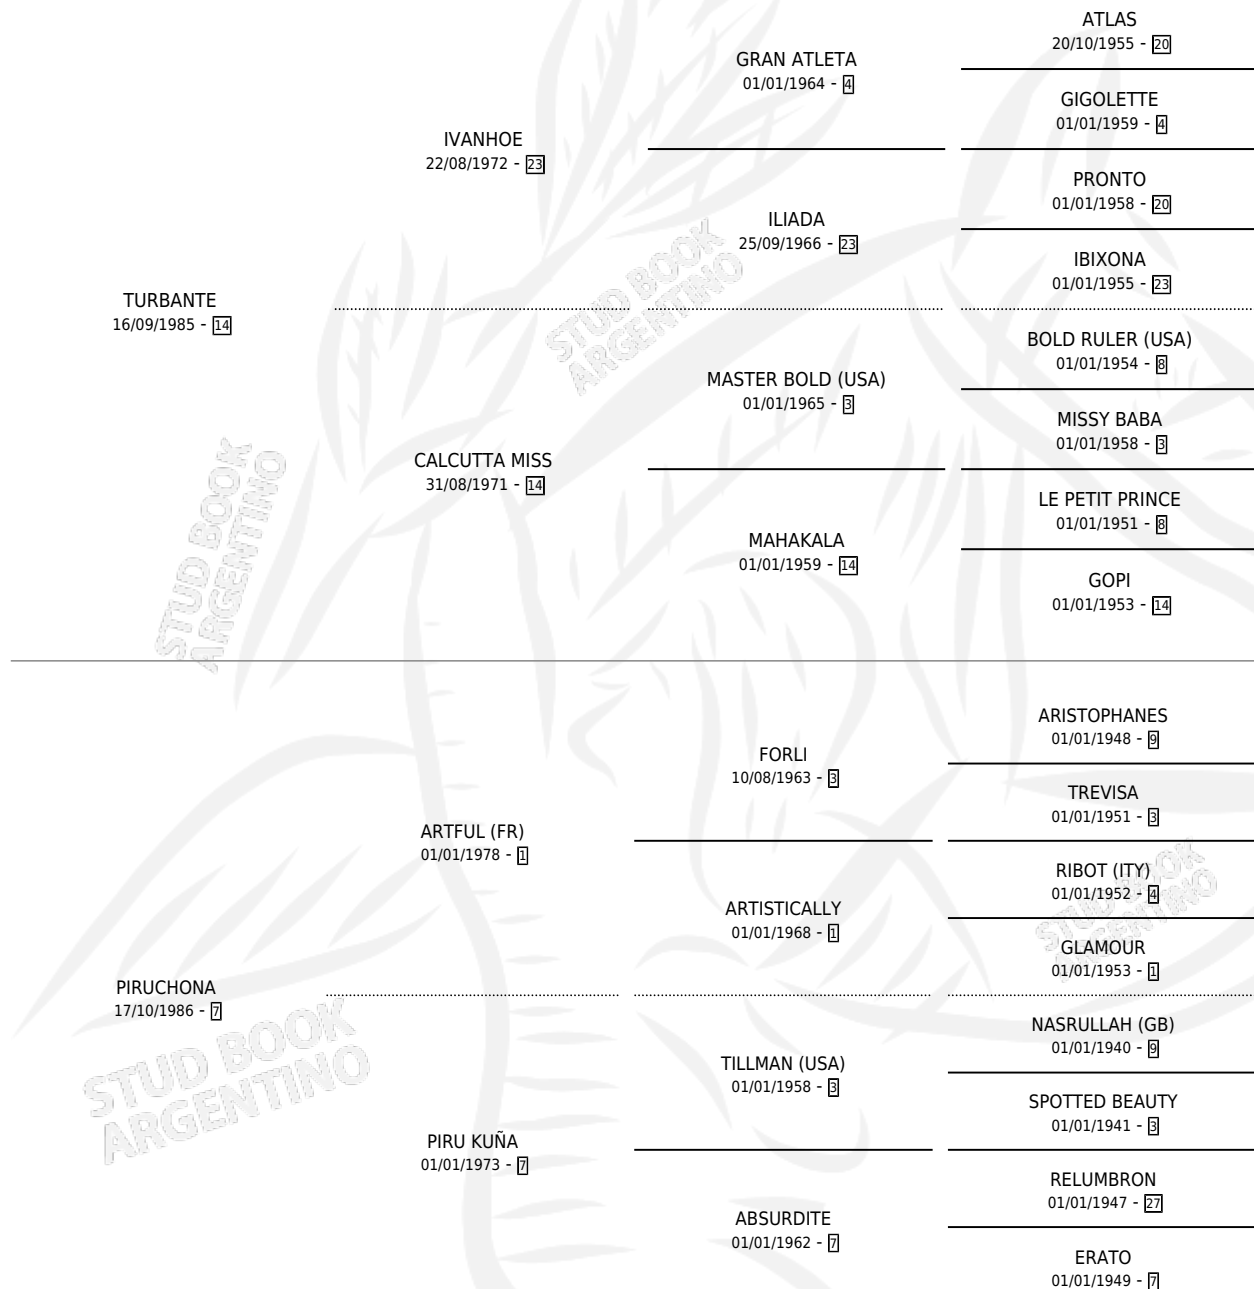

TITO TUR

por **TURBANTE** y **PIRUCHONA** por **ARTFUL (FR)**

Argentina · Macho · Zaino · SP · 14/11/2001
Familia 7-d · Volumen 37

ESTADO

TIPIFICACIÓN SANGUÍNEA	X
TIPIFICACIÓN POR ADN	X
PASAPORTE	X
IDENTIFICACIÓN POR MICROCHIP	X
REPRODUCTOR	X

Lugar de nacimiento: La Escondida

Criador: La Escondida

PEDIGREE

TITO TUR

Datos oficiales del Stud Book Argentino

Documento generado el 05/05/2026

studbook.org.ar