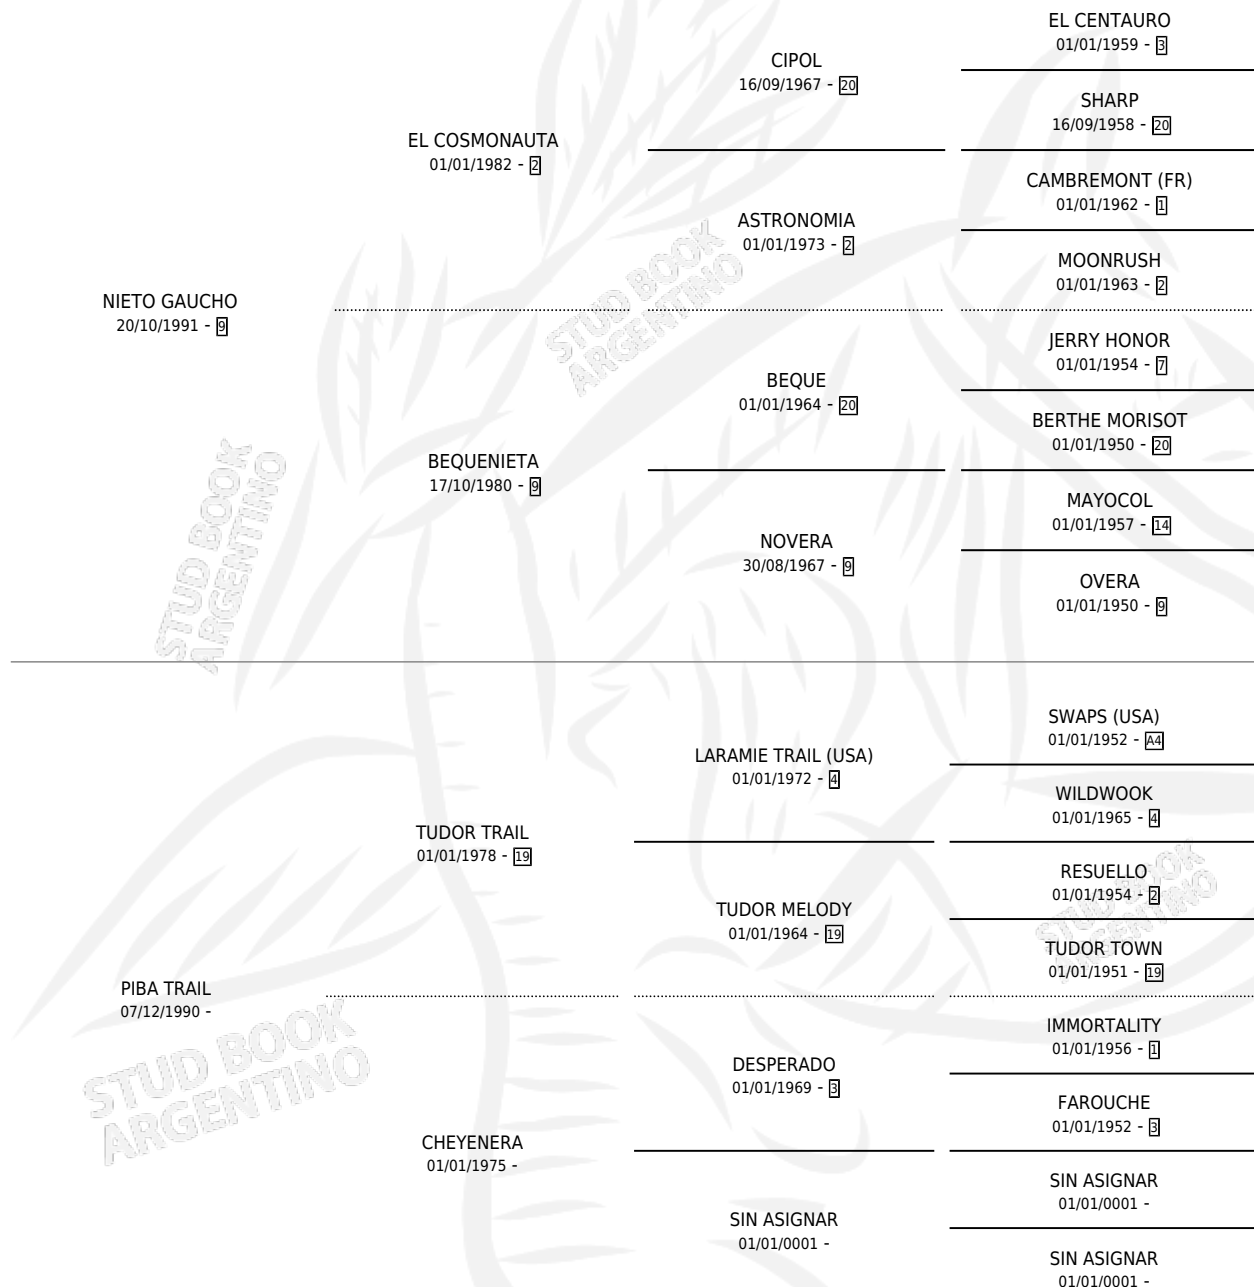

LADRILLERA

por NIETO GAUCHO y PIBA TRAIL por TUDOR TRAIL

Argentina · Hembra · Zaino · SP · 13/12/2001
Familia · Volumen 37

ESTADO

TIPIFICACIÓN SANGUÍNEA	✓
TIPIFICACIÓN POR ADN	✓
PASAPORTE	X
IDENTIFICACIÓN POR MICROCHIP	X
REPRODUCTOR	✓

Lugar de nacimiento: Santa Regina

Criador: Sin dato

~

HIJOS

	MACHOS	HEMBRAS
3 NACIERON	1	2
SIN ACTUACIONES		

PEDIGREE

CAMPAÑA

Solo carreras oficiales de Argentina