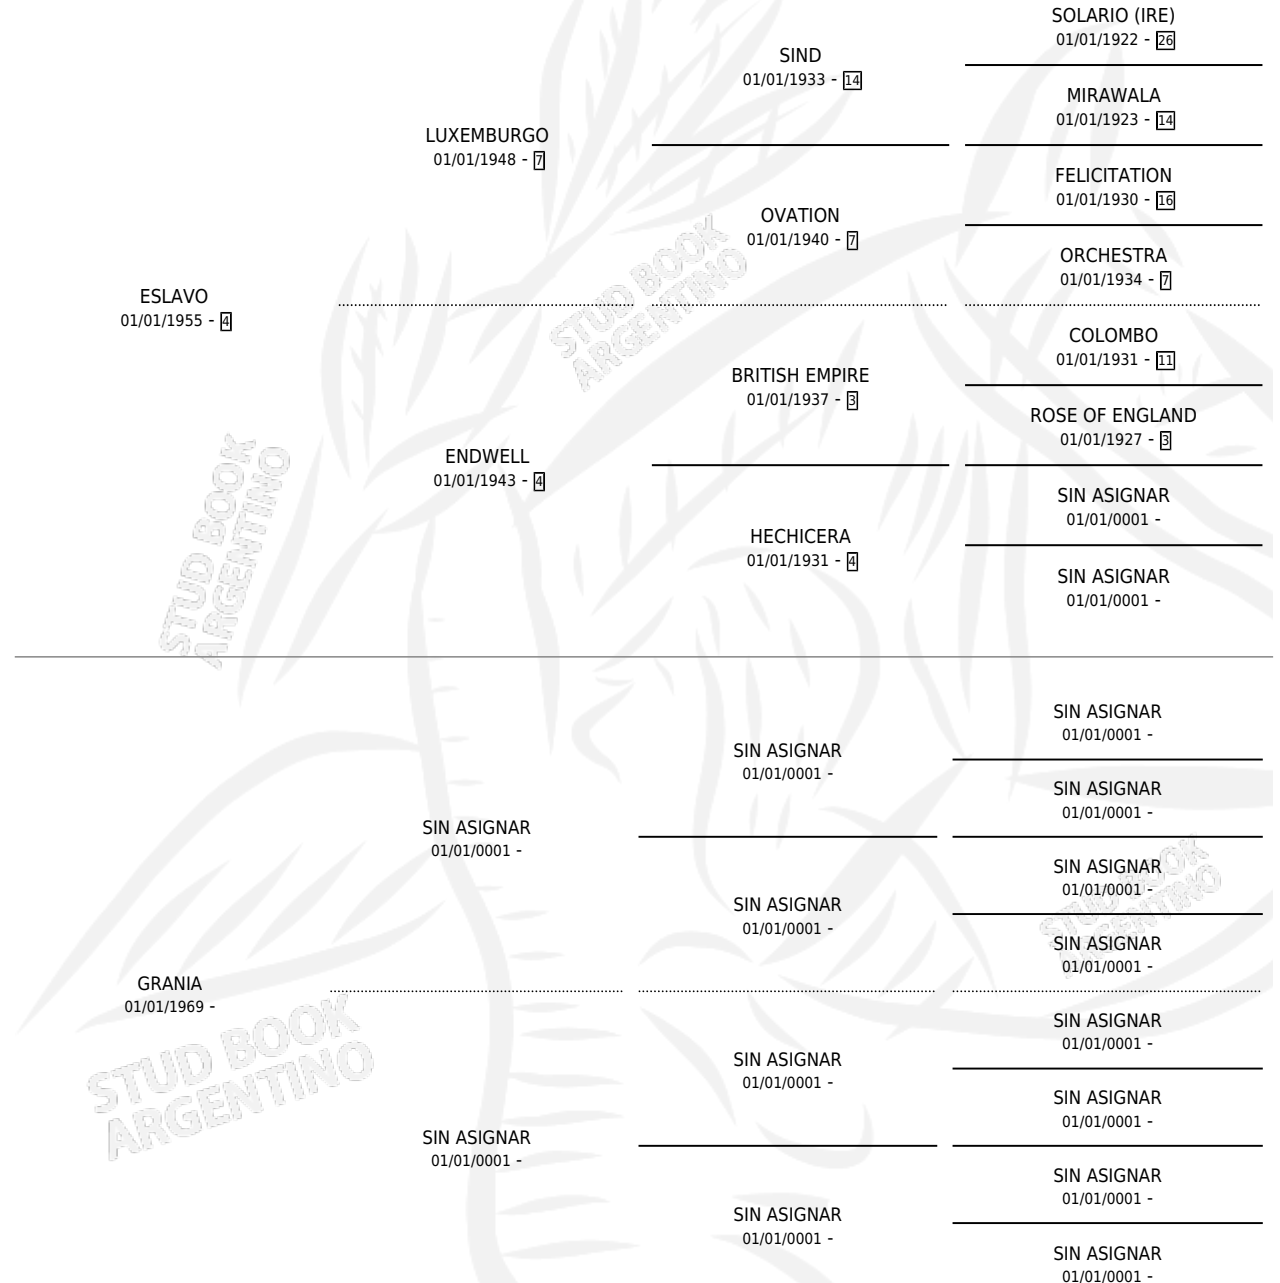

ES GRACIOSA

por **ESLAVO** y **GRANIA** por **SIN ASIGNAR**

Argentina · Hembra · Zaino · SP · 14/09/1974
Familia · Volumen 28

ESTADO

TIPIFICACIÓN SANGUÍNEA	X
TIPIFICACIÓN POR ADN	X
PASAPORTE	X
IDENTIFICACIÓN POR MICROCHIP	X
REPRODUCTOR	✓

Lugar de nacimiento: Campo particular

Criador: Sin dato

PEDIGREE

CAMPAÑA

Solo carreras oficiales de Argentina

POR EDAD

EDAD	CC	1°	2°	3°	4°	5°	NP	CLC	CLG	CLCG1	CLGG1	IMPORTE	GANANCIA / CC
4 AÑOS	1	1	0	0	0	0	0	0	0	0	0	\$0	\$0
TOTALES	1	1	0	0	0	0	0	0	0	0	0	\$0	\$0
%		100%	0.0%	0.0%	0.0%	0.0%	0.0%	0.0%	0.0%	0.0%	0.0%		