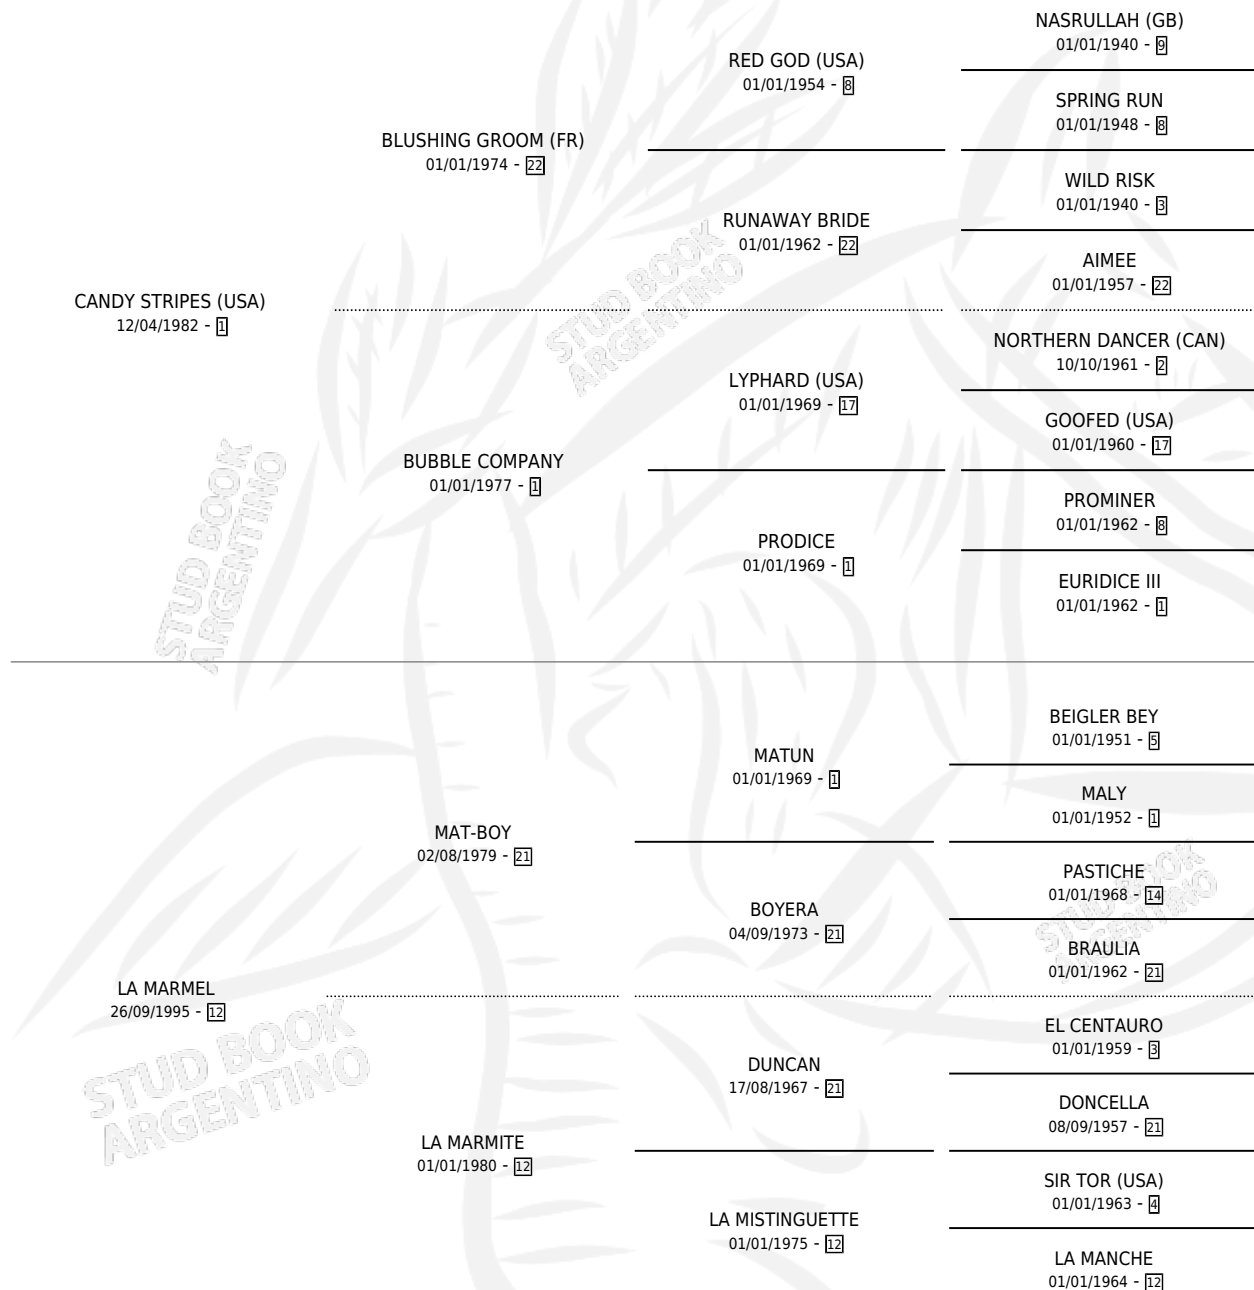

MARMIT

por **CANDY STRIPES (USA)** y **LA MARMEL** por **MAT-BOY**

Argentina · Hembra · Zaino Colorado · SP · 10/11/2001
Familia 12-d · Volumen 37

ESTADO

TIPIFICACIÓN SANGUÍNEA	✓
TIPIFICACIÓN POR ADN	✓
PASAPORTE	X
IDENTIFICACIÓN POR MICROCHIP	X
REPRODUCTOR	✓

Lugar de nacimiento: Divisadero

Criador: Sin dato

~

HIJOS

	MACHOS	HEMBRAS
8 NACIERON	4	4
3 CORRIERON	2	1
1 GANARON	0	1
0 GANADORES CL	0 GANADORES GR	0 GANADORES G1

PEDIGREE

CAMPAÑA

Solo carreras oficiales de Argentina